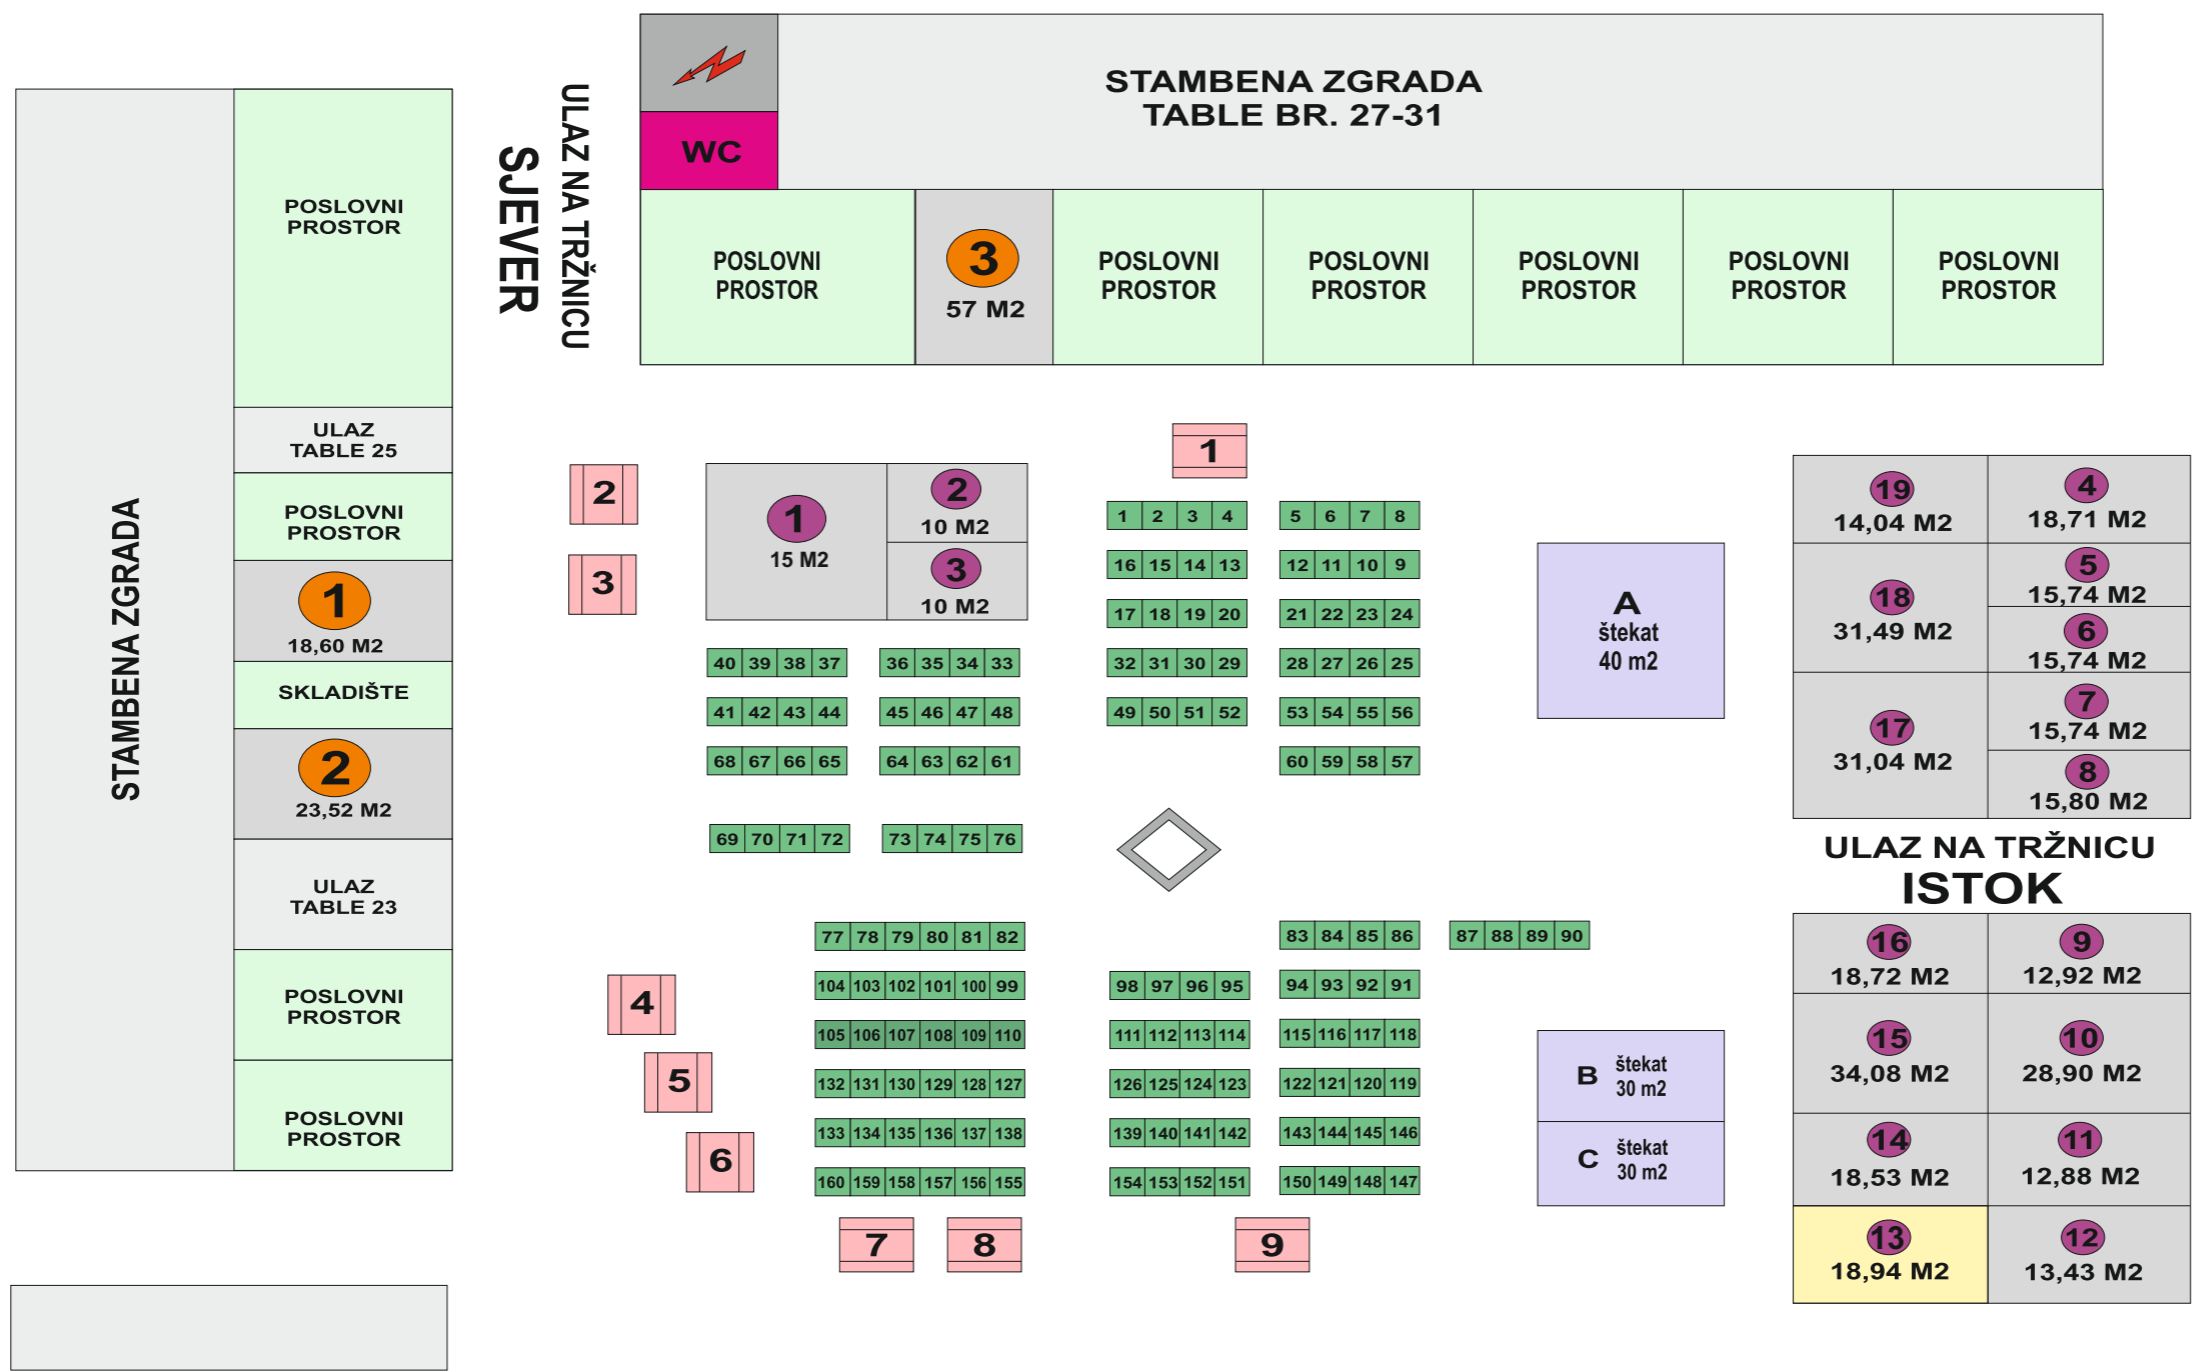

## LEGENDA:

POSLOVNI PROSTOR (1-26) **481,99 M<sup>2</sup>**      PRODAJNI ŠTAND (1-56) **56 M<sup>2</sup>**      **UKUPNO 548,22 M<sup>2</sup>**

- POSLOVNI PROSTORI (iznajmljeni)
- POSLOVNI PROSTORI (neiznajmljeni)

## LEGENDA:

PLASTIČNI STOL (1-160) 84 M<sup>2</sup> POSLOVNI PROSTORI (1-19) 84 M<sup>2</sup> LOKACIJE ZA ŠENTADE (1-9) 104 M<sup>2</sup> ŠTEKATI A, B, C 100 M<sup>2</sup>

**UKUPNO 188 M<sup>2</sup>**

POSLOVNI PROSTORI (iznajmljeni)

## MAŽURANIĆEVO ŠETALIŠTE

# GLAVNA TRŽNICA - NADHODNIK