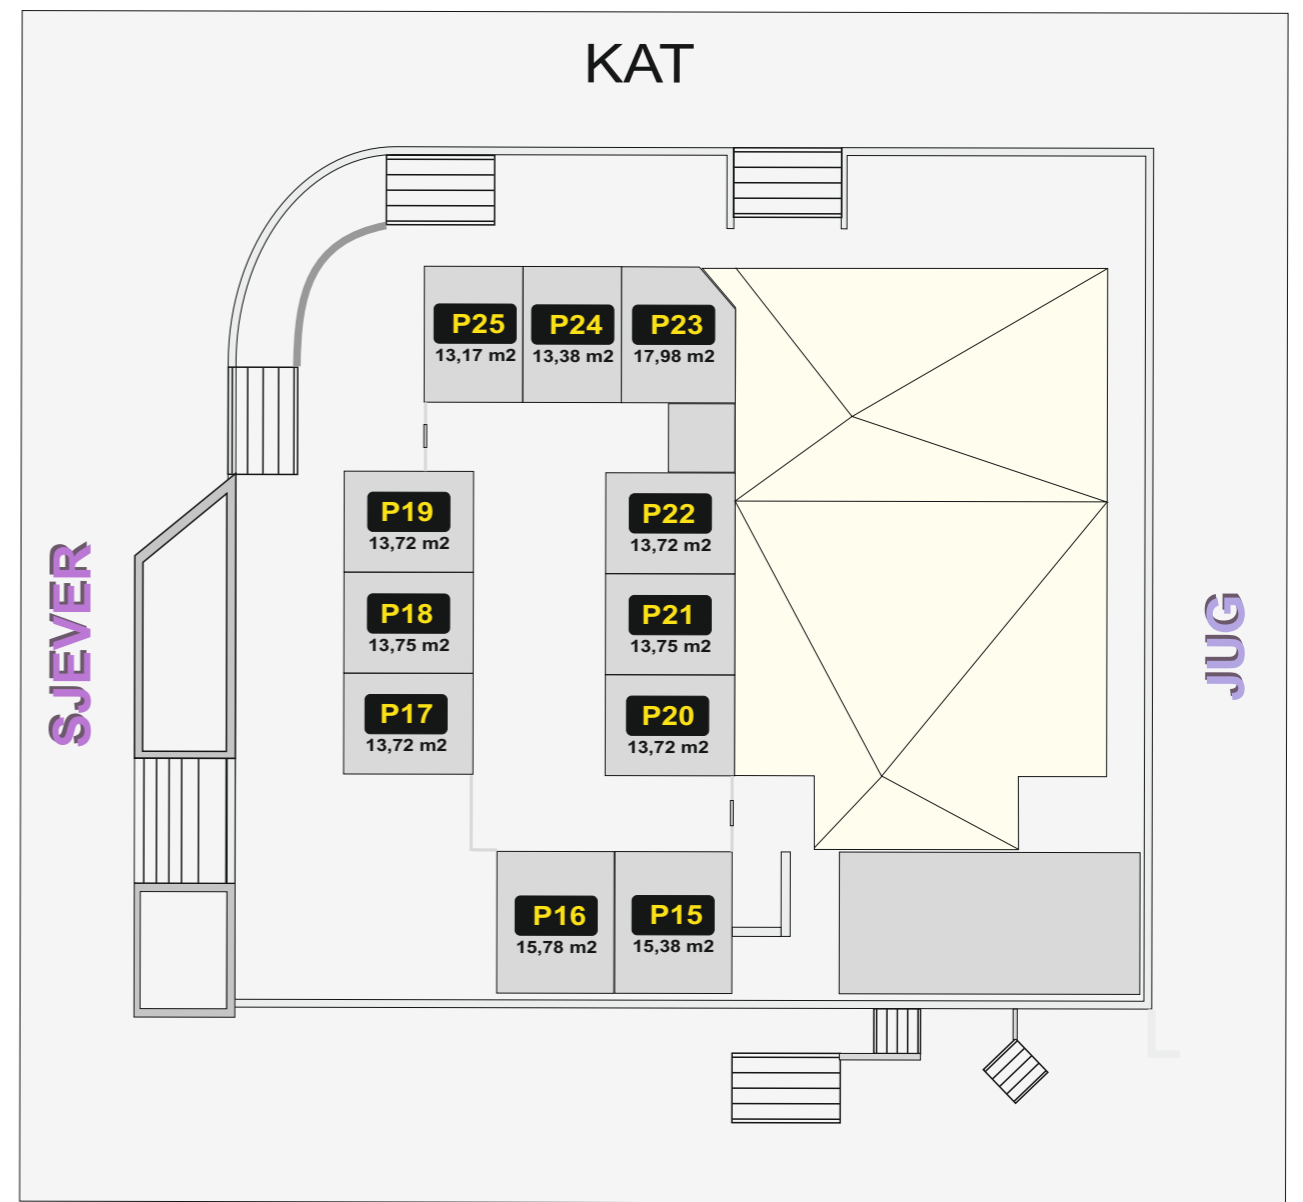

## LEGENDA:

POSLOVNI PROSTOR (1-26) **481,99 M<sup>2</sup>**      PRODAJNI ŠTAND (1-56) **56 M<sup>2</sup>**      **UKUPNO 548,22 M<sup>2</sup>**

- POSLOVNI PROSTORI (iznajmljeni)
- POSLOVNI PROSTORI (neiznajmljeni)

## LEGENDA:

PLASTIČNI STOL (1-160) 84 M<sup>2</sup> POSLOVNI PROSTORI (1-19) 84 M<sup>2</sup> LOKACIJE ZA ŠENTADE (1-9) 104 M<sup>2</sup> ŠTEKATI A, B, C 100 M<sup>2</sup>

**UKUPNO 188 M<sup>2</sup>**

POSLOVNI PROSTORI (iznajmljeni)

## MAŽURANIĆEVO ŠETALIŠTE

# GLAVNA TRŽNICA - NADHODNIK