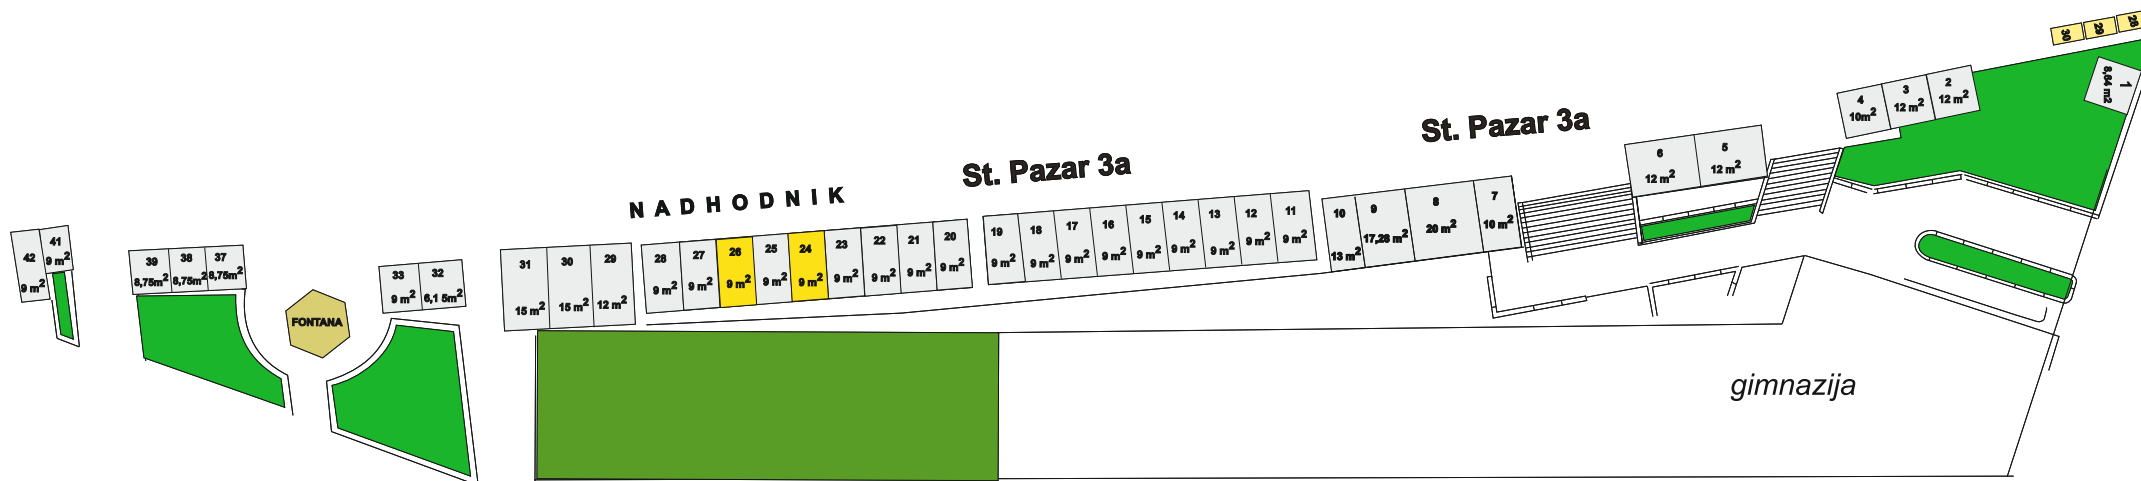

## LEGENDA:

PLASTIČNI STOL (1-160) 84 M<sup>2</sup> POSLOVNI PROSTORI (1-19) 84 M<sup>2</sup> LOKACIJE ZA ŠENTADE (1-9) 104 M<sup>2</sup> ŠTEKATI A, B, C 100 M<sup>2</sup>

**UKUPNO 188 M<sup>2</sup>**

POSLOVNI PROSTORI (iznajmljeni)

# TRŽNICA BOL I TOLSTOJEVA

## MAŽURANIĆEVO ŠETALIŠTE

# GLAVNA TRŽNICA - NADHODNIK