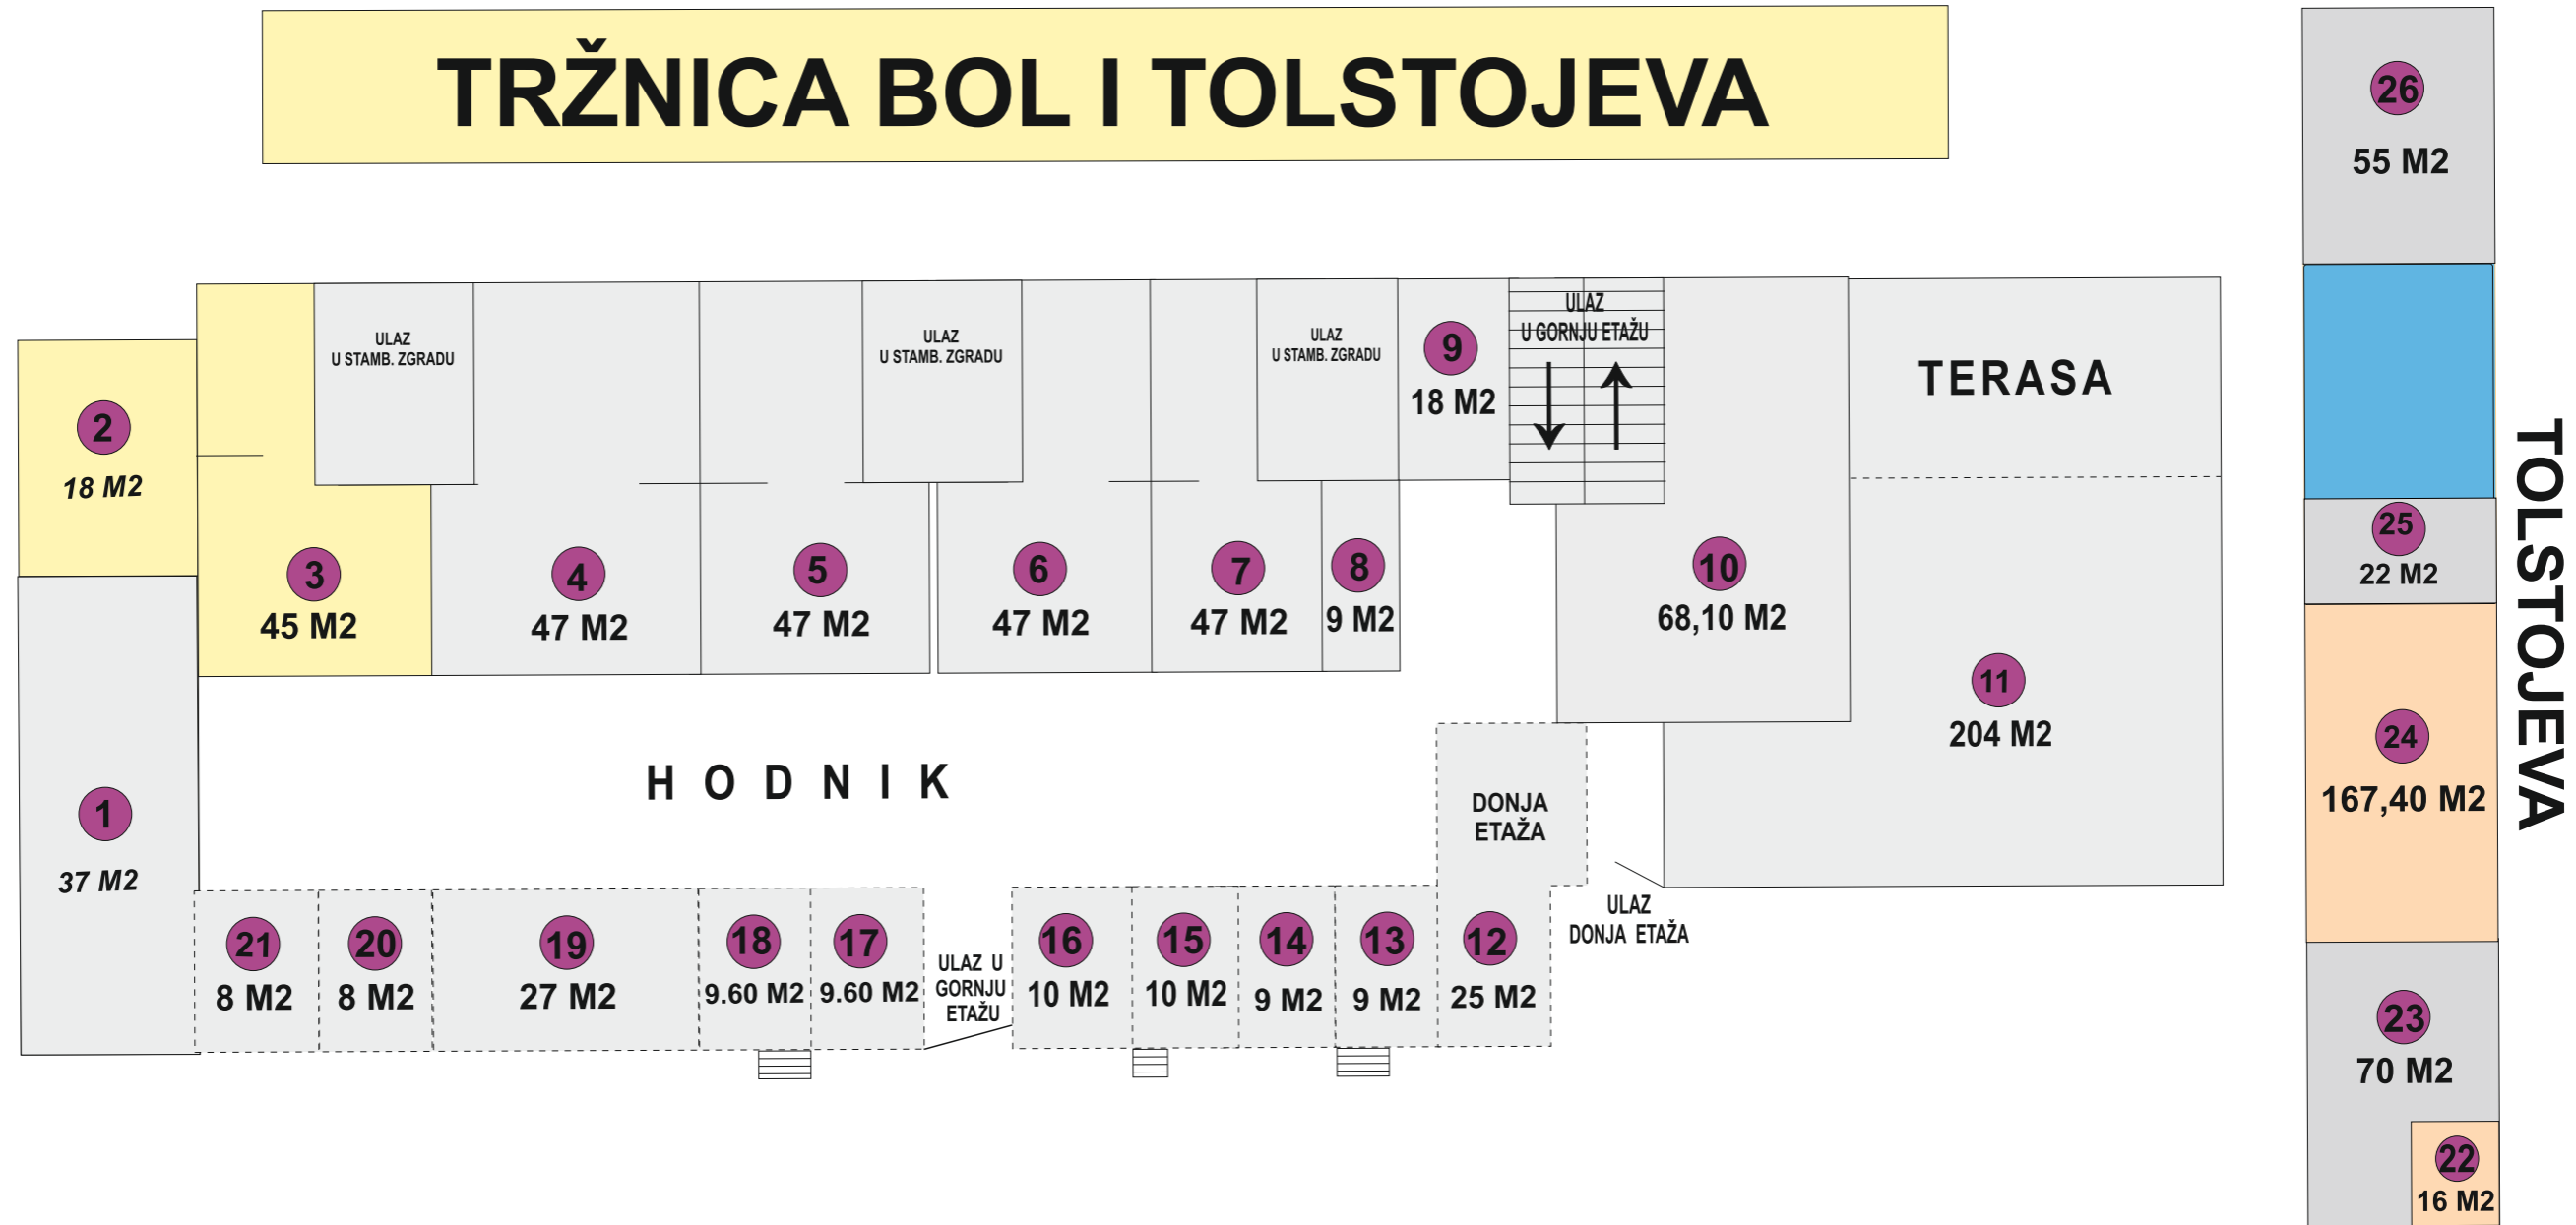

## LEGENDA:

PLASTIČNI STOL (1-160) 84 M<sup>2</sup> POSLOVNI PROSTORI (1-19) 84 M<sup>2</sup> LOKACIJE ZA ŠENTADE (1-9) 104 M<sup>2</sup> ŠTEKATI A, B, C 100 M<sup>2</sup>

**UKUPNO 188 M<sup>2</sup>**

POSLOVNI PROSTORI (iznajmljeni)

## MAŽURANIĆEVO ŠETALIŠTE

# GLAVNA TRŽNICA - NADHODNIK