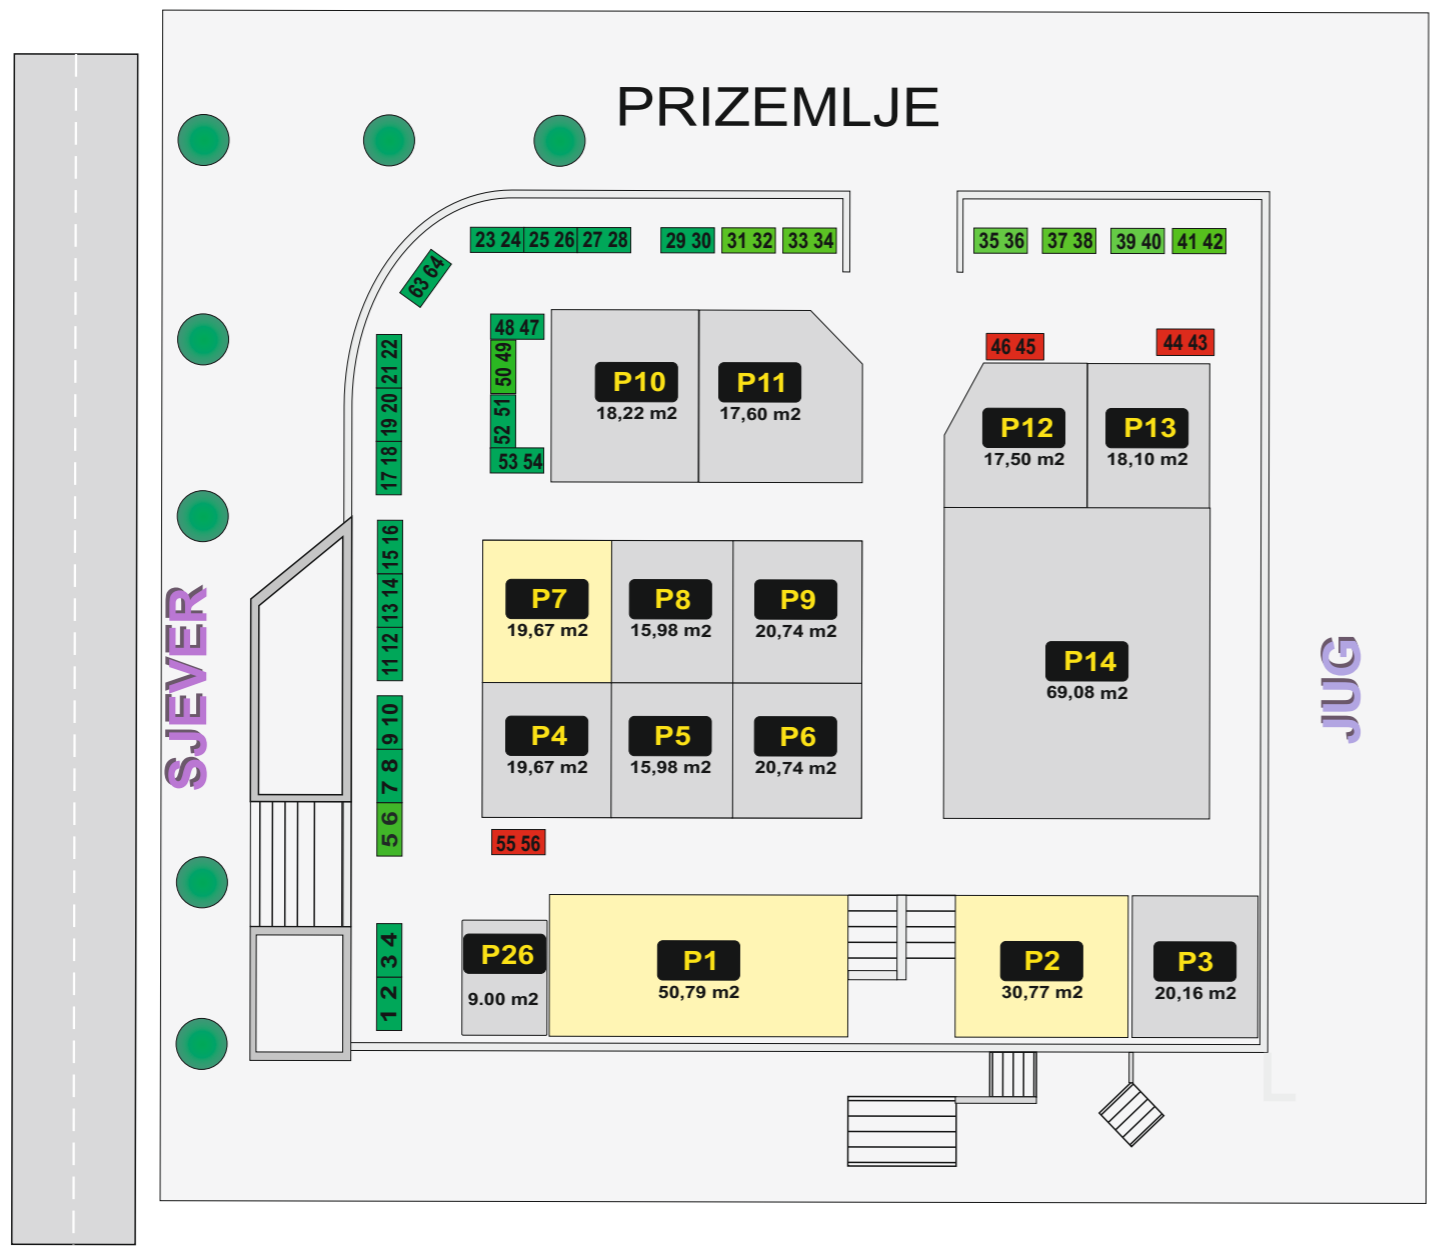

TRŽNICA SUĆIDAR

LEGENDA: POSLOVNI PROSTORI - iznajmljeni
 POSLOVNI PROSTORI - neiznajmljeni

TRŽNICA BRDA

LEGENDA:

POSLOVNI PROSTOR (1-26) **481,99 M²**

PRODAJNI ŠTAND (1-56) **56 M²**

UKUPNO 548,22 M²

POSLOVNI PROSTORI (iznajmljeni)

POSLOVNI PROSTORI (neiznajmljeni)

TRŽNICA BOL I TOLSTOJEVA

MAŽURANIĆEVO ŠETALIŠTE

LEGENDA:

- POSLOVNI PROSTORI (iznajmljeni)
- POSLOVNI PROSTORI (neiznajmljeni)
- POSLOVNI PROSTORI (neiznajmljeni - Tolstojeva)

GLAVNA TRŽNICA - NADHODNIK

LEGENDA:

PROSTORI - KIOSCI - iznajmljeni
 PROSTORI - KIOSCI - neiznajmljeni