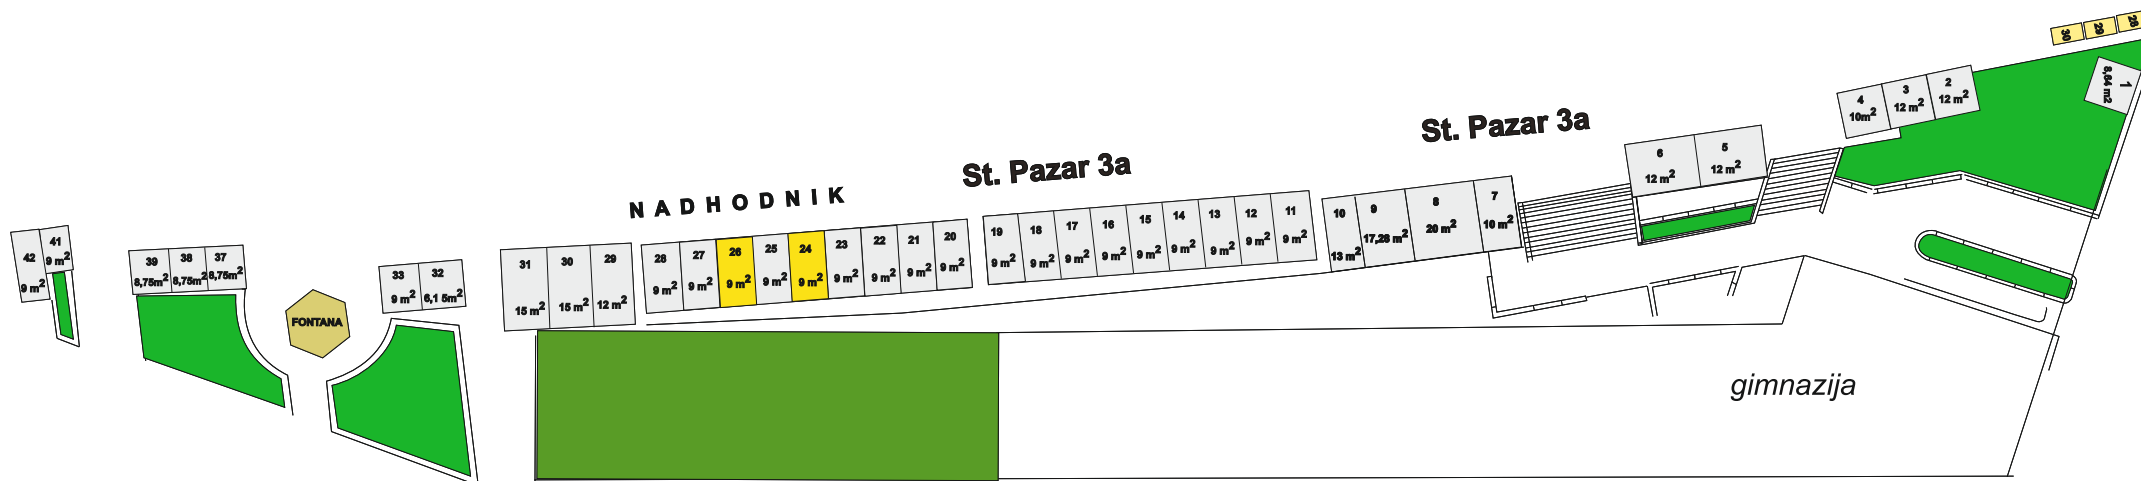

TRŽNICA SUĆIDAR

LEGENDA: POSLOVNI PROSTORI - iznajmljeni
 POSLOVNI PROSTORI - neiznajmljeni

TRŽNICA BRDA

LEGENDA:

POSLOVNI PROSTOR (1-26) **481,99 M²**

PRODAJNI ŠTAND (1-56) **56 M²**

UKUPNO 548,22 M²

POSLOVNI PROSTORI (iznajmljeni)

POSLOVNI PROSTORI (neiznajmljeni)

TRŽNICA BOL I TOLSTOJEVA

MAŽURANIĆEVO ŠETALIŠTE

LEGENDA:

- POSLOVNI PROSTORI (iznajmljeni)
- POSLOVNI PROSTORI (neiznajmljeni)
- POSLOVNI PROSTORI (neiznajmljeni - Tolstojeva)

GLAVNA TRŽNICA - NADHODNIK

LEGENDA:

PROSTORI - KIOSCI - iznajmljeni
 PROSTORI - KIOSCI - neiznajmljeni