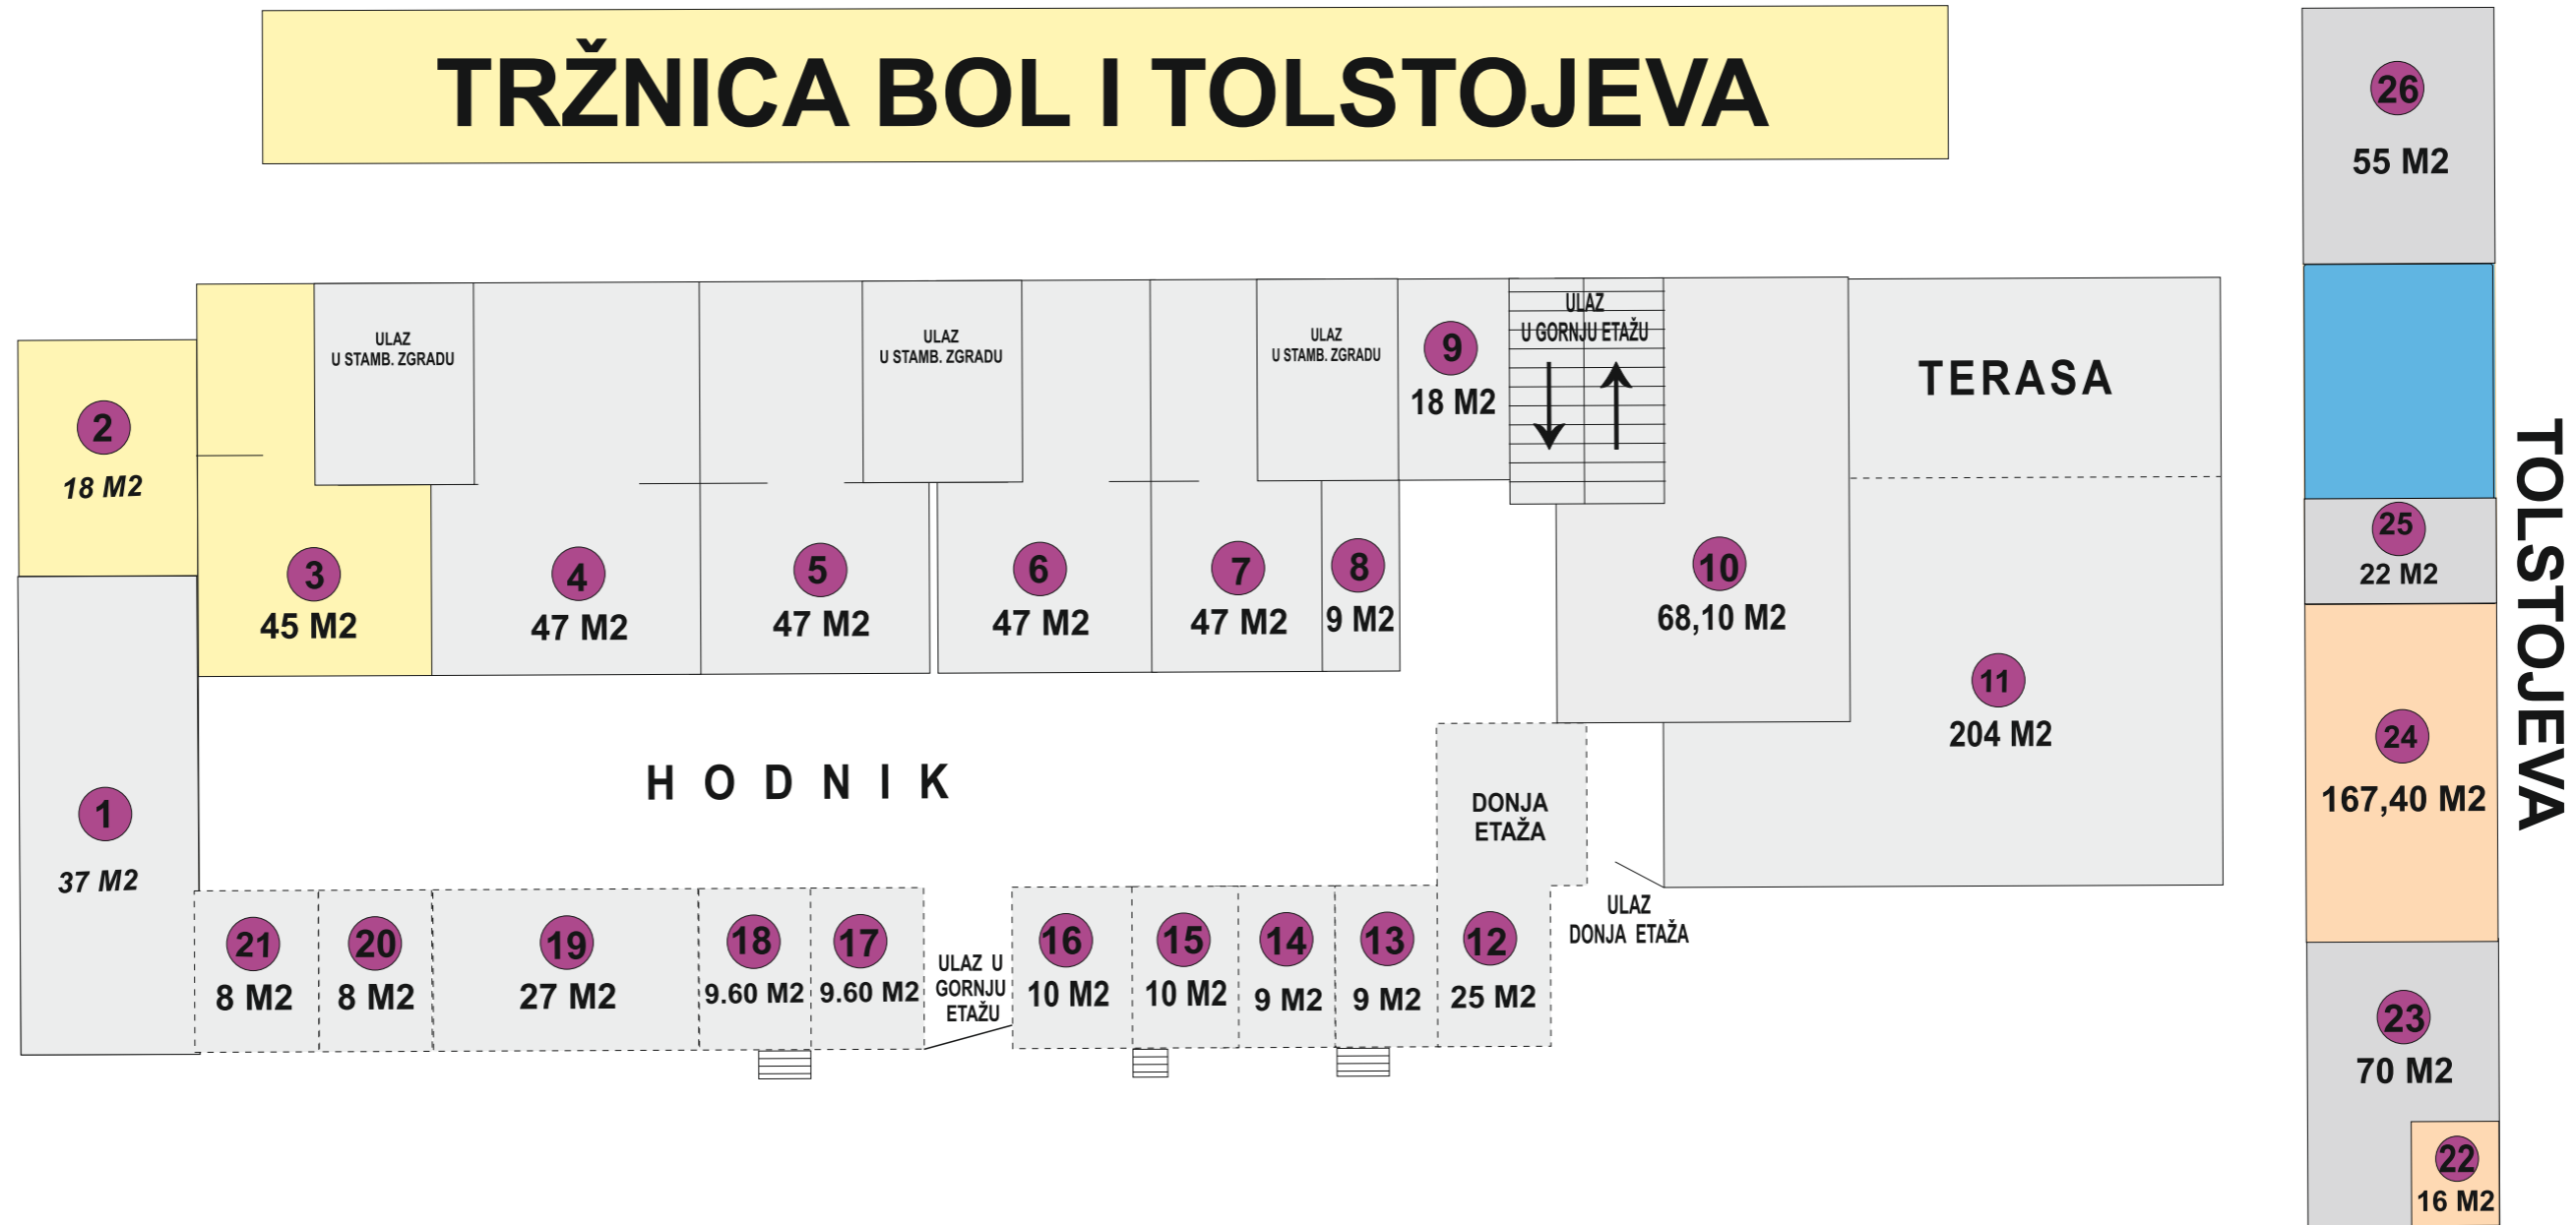

TRŽNICA SUĆIDAR

LEGENDA: POSLOVNI PROSTORI - iznajmljeni
 POSLOVNI PROSTORI - neiznajmljeni

TRŽNICA BRDA

LEGENDA:

POSLOVNI PROSTOR (1-26) **481,99 M²**

PRODAJNI ŠTAND (1-56) **56 M²**

UKUPNO 548,22 M²

POSLOVNI PROSTORI (iznajmljeni)

POSLOVNI PROSTORI (neiznajmljeni)

TRŽNICA BOL I TOLSTOJEVA

MAŽURANIĆEVO ŠETALIŠTE

LEGENDA:

- POSLOVNI PROSTORI (iznajmljeni)
- POSLOVNI PROSTORI (neiznajmljeni)
- POSLOVNI PROSTORI (neiznajmljeni - Tolstojeva)

GLAVNA TRŽNICA - NADHODNIK

LEGENDA:

PROSTORI - KIOSCI - iznajmljeni
 PROSTORI - KIOSCI - neiznajmljeni