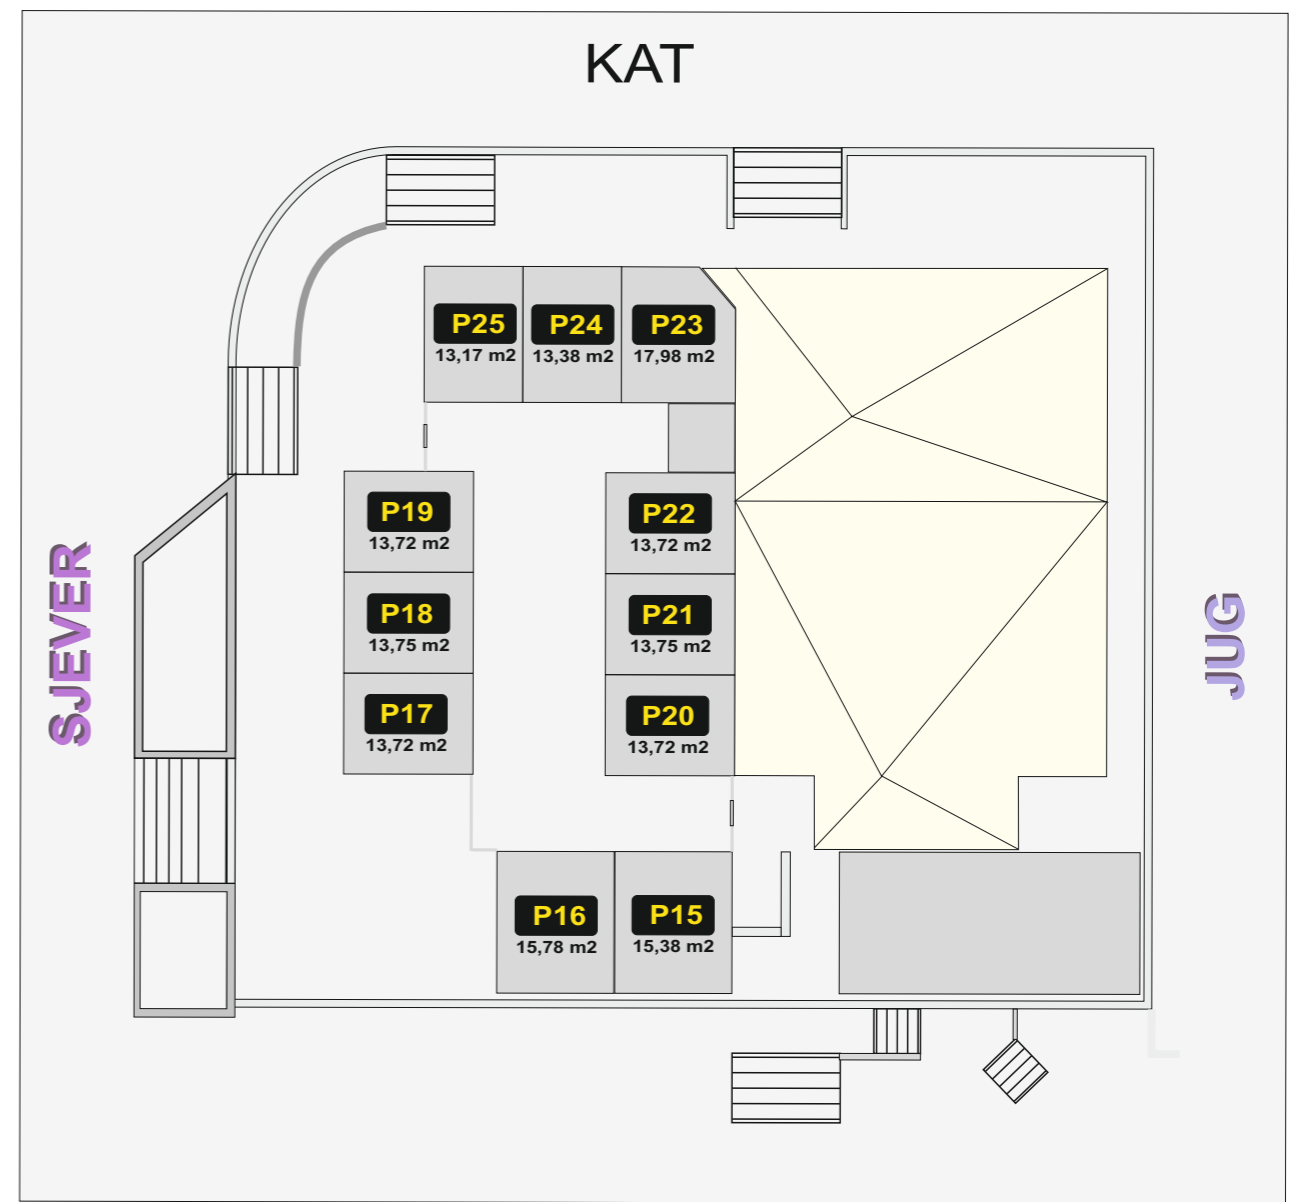

TRŽNICA SUĆIDAR

LEGENDA: POSLOVNI PROSTORI - iznajmljeni
 POSLOVNI PROSTORI - neiznajmljeni

TRŽNICA BRDA

LEGENDA:

POSLOVNI PROSTOR (1-26) **481,99 M²**

PRODAJNI ŠTAND (1-56) **56 M²**

UKUPNO 548,22 M²

POSLOVNI PROSTORI (iznajmljeni)

POSLOVNI PROSTORI (neiznajmljeni)

TRŽNICA BOL I TOLSTOJEVA

MAŽURANIĆEVO ŠETALIŠTE

LEGENDA:

- POSLOVNI PROSTORI (iznajmljeni)
- POSLOVNI PROSTORI (neiznajmljeni)
- POSLOVNI PROSTORI (neiznajmljeni - Tolstojeva)

GLAVNA TRŽNICA - NADHODNIK

LEGENDA:

PROSTORI - KIOSCI - iznajmljeni
 PROSTORI - KIOSCI - neiznajmljeni