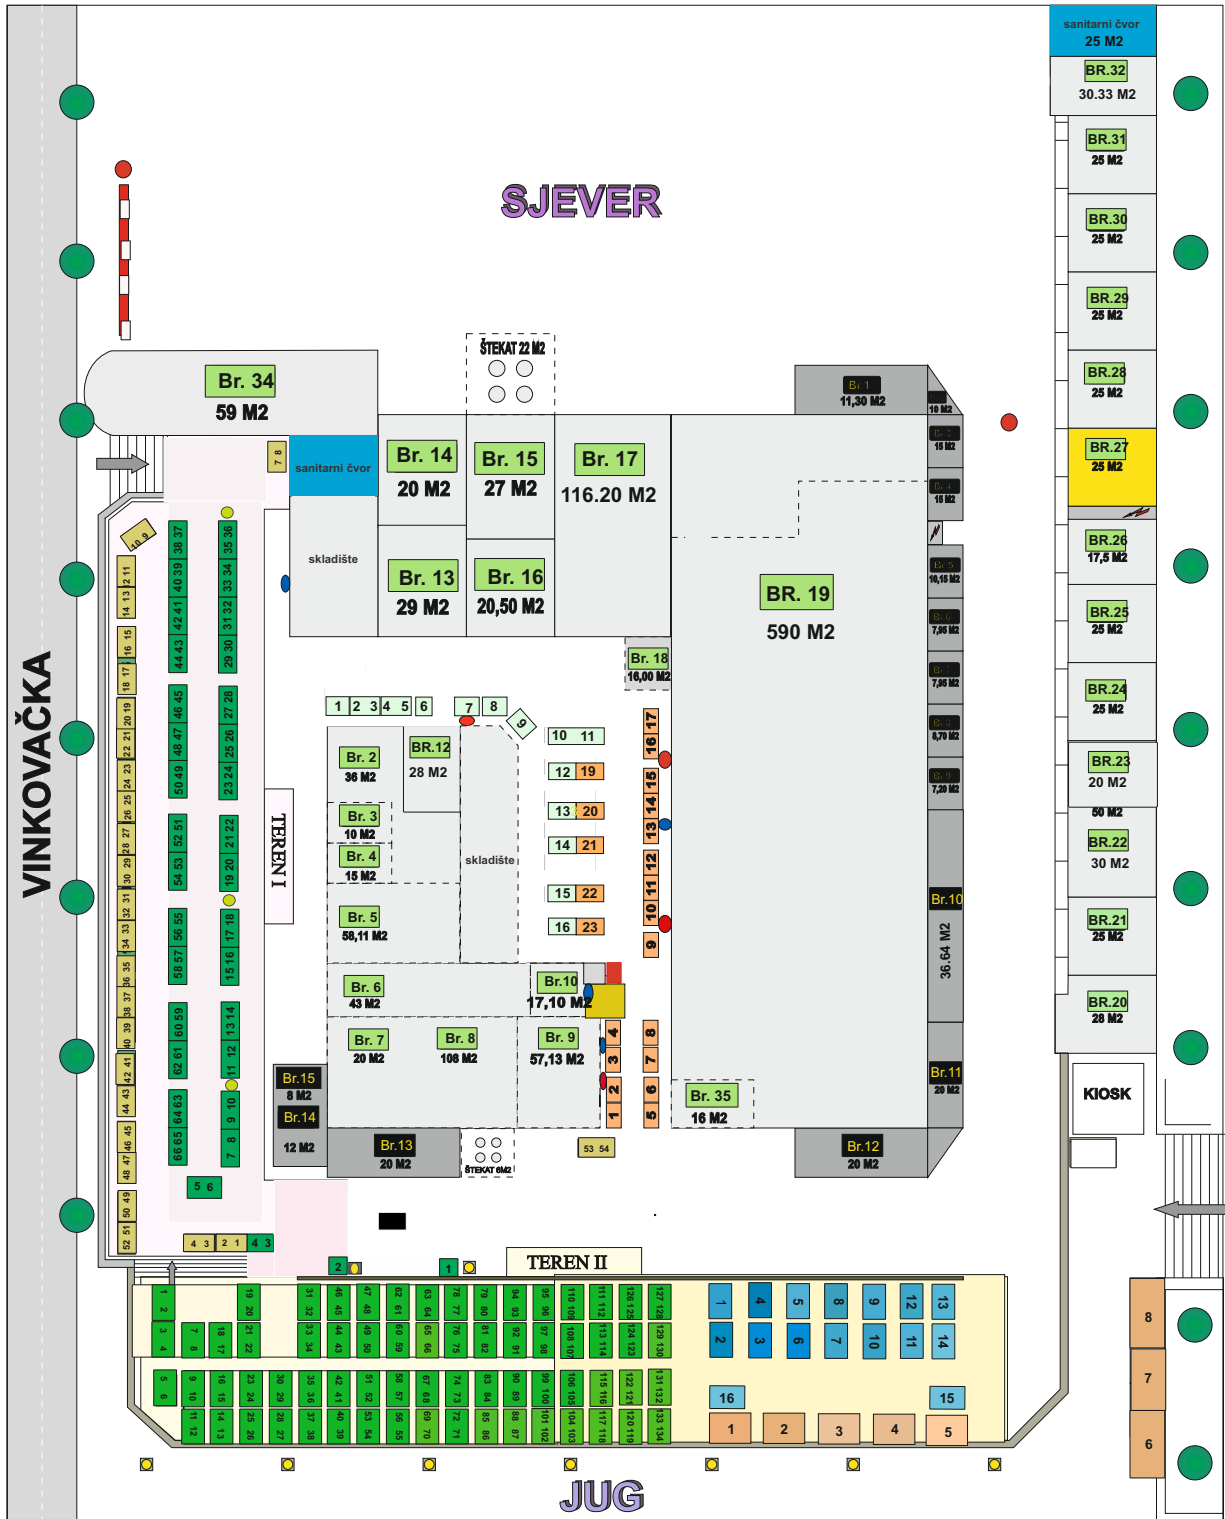

TRŽNICA SUĆIDAR

LEGENDA: POSLOVNI PROSTORI - iznajmljeni
 POSLOVNI PROSTORI - neiznajmljeni

TRŽNICA BRDA

LEGENDA:

POSLOVNI PROSTOR (1-26) **481,99 M²**

PRODAJNI ŠTAND (1-56) **56 M²**

UKUPNO 548,22 M²

POSLOVNI PROSTORI (iznajmljeni)

POSLOVNI PROSTORI (neiznajmljeni)

TRŽNICA BOL I TOLSTOJEVA

MAŽURANIĆEVO ŠETALIŠTE

LEGENDA:

- POSLOVNI PROSTORI (iznajmljeni)
- POSLOVNI PROSTORI (neiznajmljeni)
- POSLOVNI PROSTORI (neiznajmljeni - Tolstojeva)

GLAVNA TRŽNICA - NADHODNIK

LEGENDA:

PROSTORI - KIOSCI - iznajmljeni
 PROSTORI - KIOSCI - neiznajmljeni