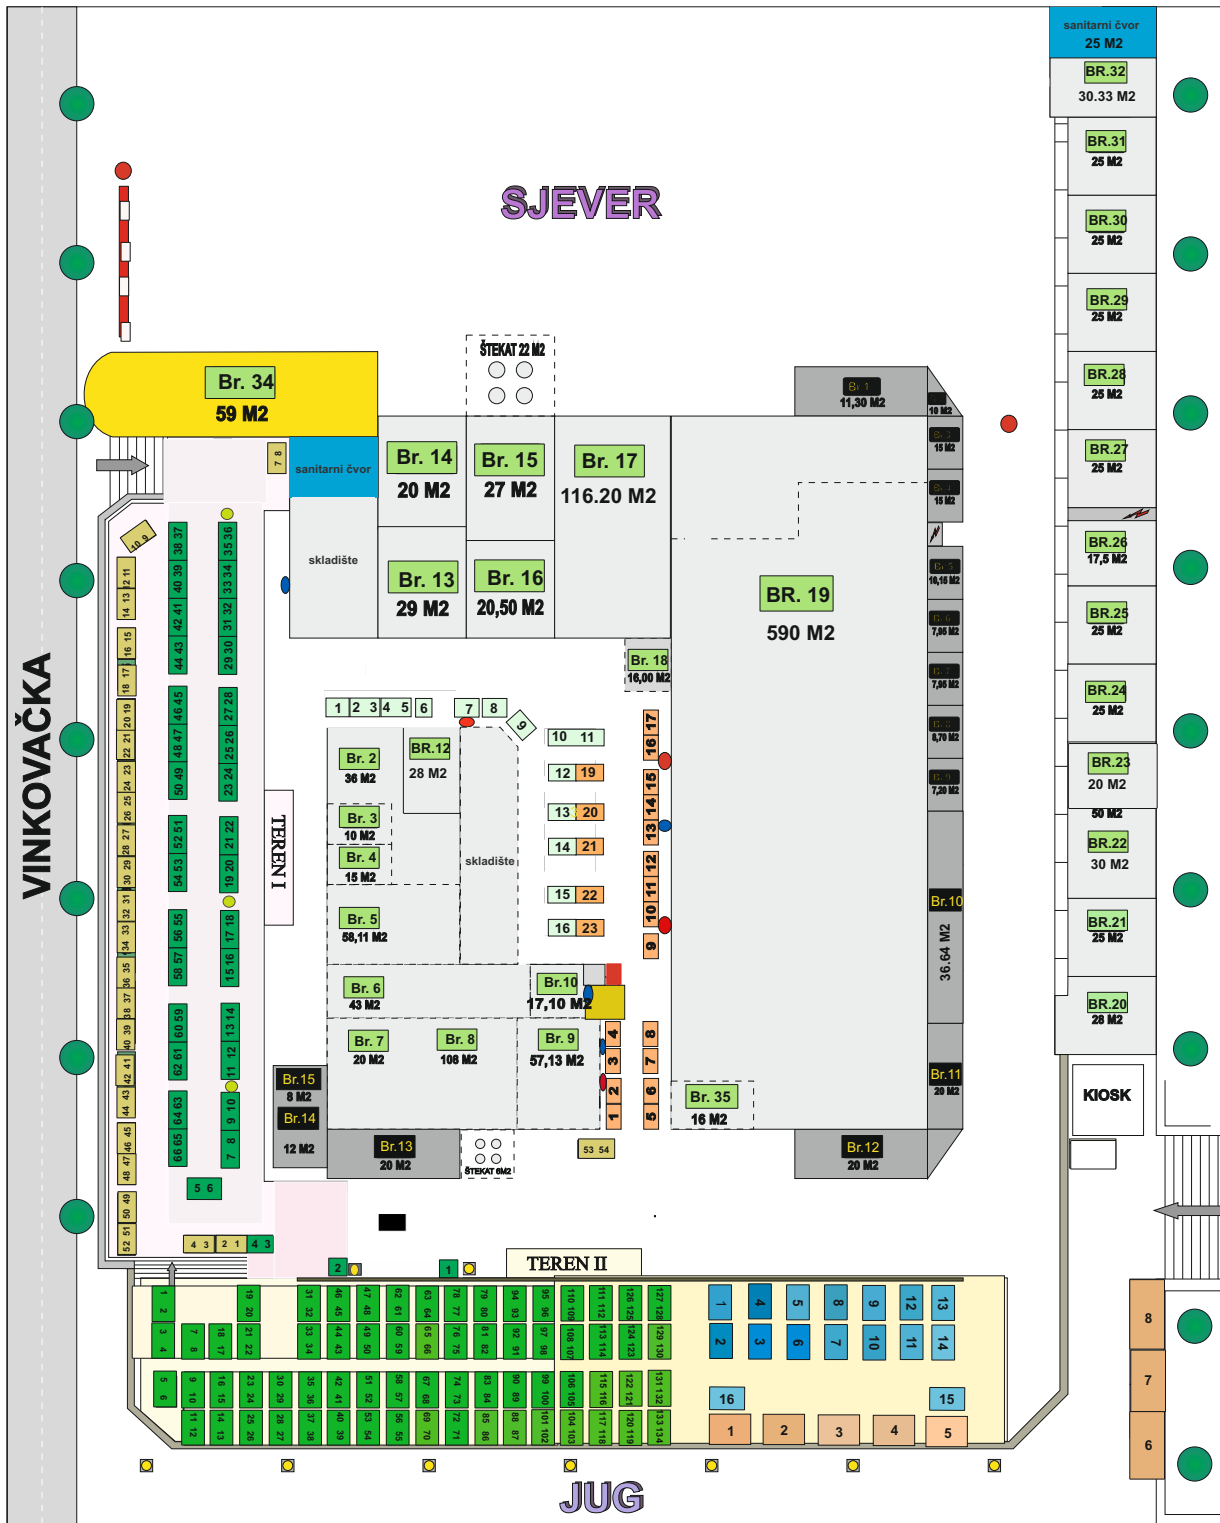

TRŽNICA SUĆIDAR

LEGENDA: POSLOVNI PROSTORI - iznajmljeni (grey box) POSLOVNI PROSTORI - neiznajmljeni (yellow box)

TRŽNICA BRDA

LEGENDA:

POSLOVNI PROSTOR (1-26) **481,99 M²** PRODAJNI ŠTAND (1-56) **56 M²** **UKUPNO 548,22 M²**

- POSLOVNI PROSTORI (iznajmljeni)
- POSLOVNI PROSTORI (neiznajmljeni)