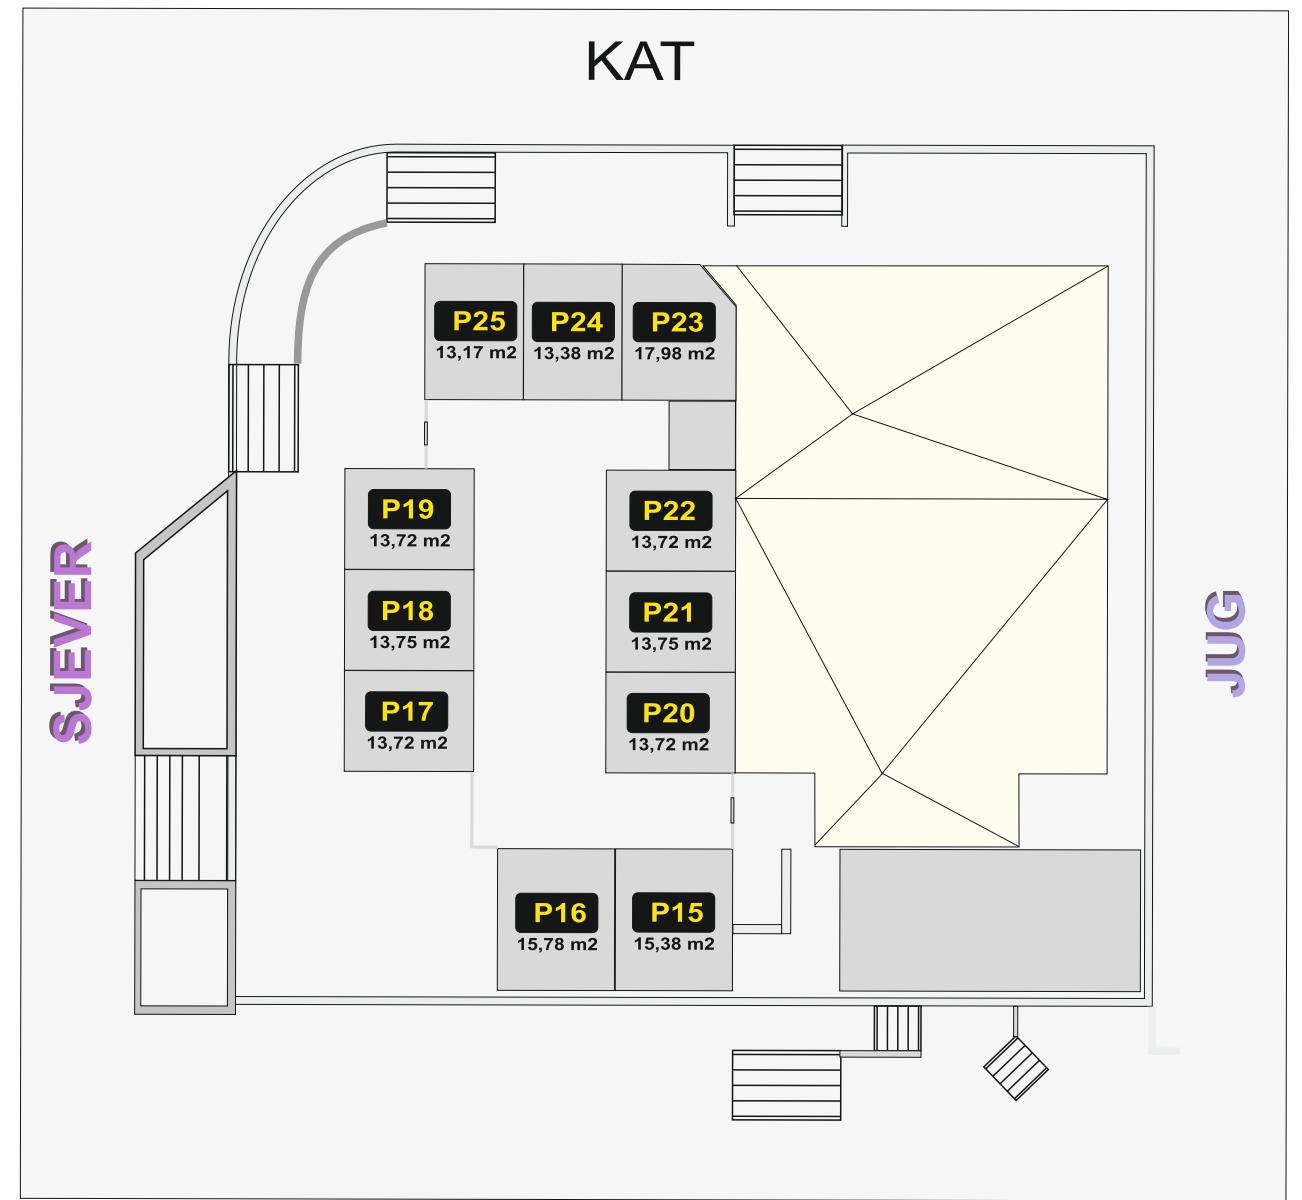

TRŽNICA SUĆIDAR

LEGENDA: POSLOVNI PROSTORI - iznajmljeni (grey box) POSLOVNI PROSTORI - neiznajmljeni (yellow box)

TRŽNICA BRDA

LEGENDA:

POSLOVNI PROSTOR (1-26) **481,99 M²** PRODAJNI ŠTAND (1-56) **56 M²** **UKUPNO 548,22 M²**

- POSLOVNI PROSTORI (iznajmljeni)
- POSLOVNI PROSTORI (neiznajmljeni)