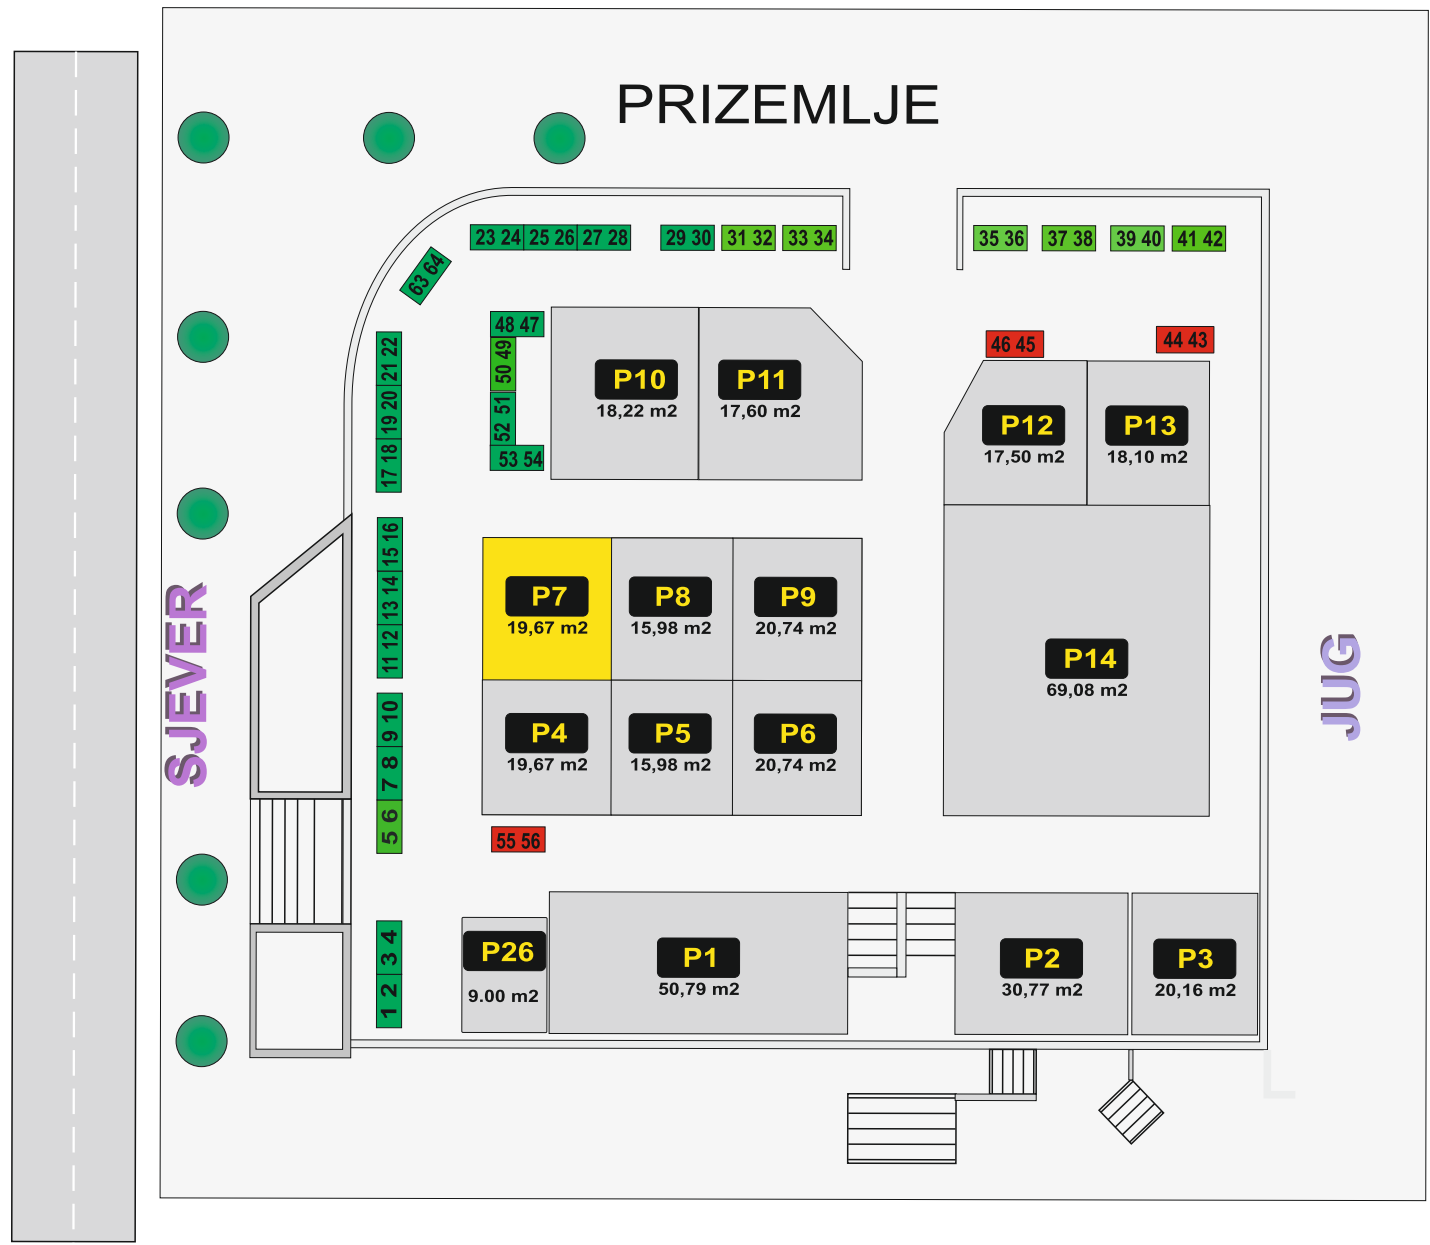

TRŽNICA SUĆIDAR

LEGENDA: POSLOVNI PROSTORI - iznajmljeni (grey box) POSLOVNI PROSTORI - neiznajmljeni (yellow box)

TRŽNICA BRDA

LEGENDA:

POSLOVNI PROSTOR (1-26) **481,99 M²** PRODAJNI ŠTAND (1-56) **56 M²** **UKUPNO 548,22 M²**

- POSLOVNI PROSTORI (iznajmljeni)
- POSLOVNI PROSTORI (neiznajmljeni)