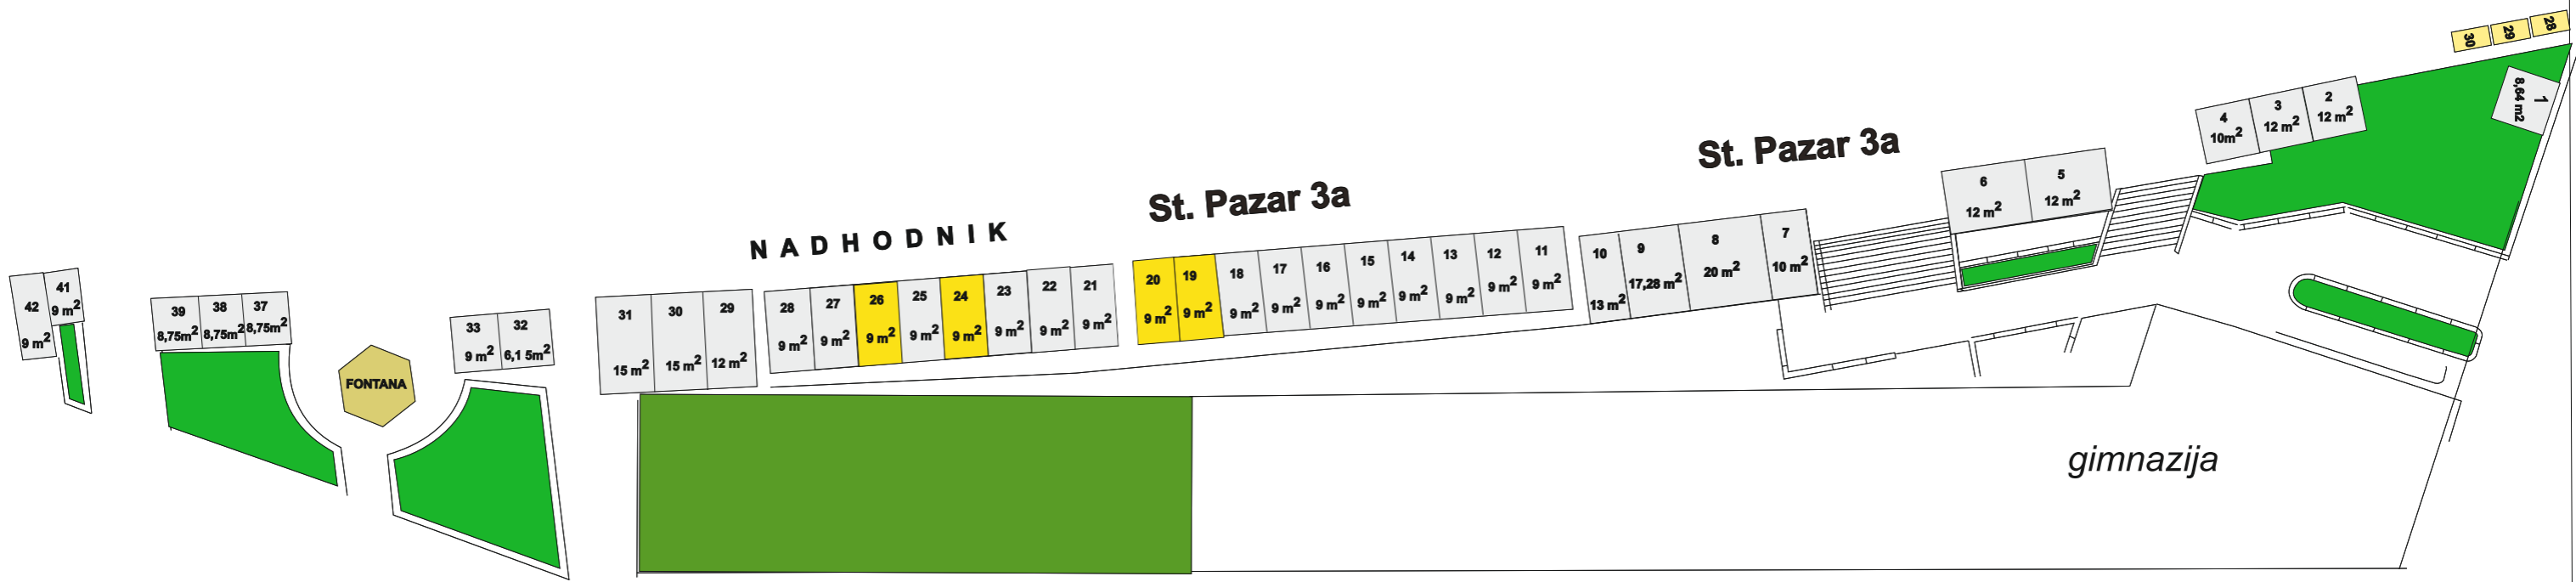

TRŽNICA BOL I TOLSTOJEVA

LEGENDA:

- POSLOVNI PROSTORI (iznajmljeni)
- POSLOVNI PROSTORI (neiznajmljeni)
- POSLOVNI PROSTORI (neiznajmljeni - Tolstojeva)

TRŽNICA BRDA

LEGENDA:

POSLOVNI PROSTOR (1-26) **481,99 M²**

PRODAJNI ŠTAND (1-56) **56 M²**

UKUPNO 548,22 M²

POSLOVNI PROSTORI (iznajmljeni)

POSLOVNI PROSTORI (neiznajmljeni)

GLAVNA TRŽNICA - NADHODNIK

LEGENDA:

- PROSTORI - KIOSCI - iznajmljeni
- PROSTORI - KIOSCI - neiznajmljeni

TRŽNICA TABLE

LEGENDA:

PLASTIČNI STOL (1-160) 84 M² POSLOVNI PROSTORI (1-19) 84 M² LOKACIJE ZA ŠENTADE (1-9) 104 M² ŠTEKATI A, B, C 100 M²

UKUPNO 188 M²

POSLOVNI PROSTORI (iznajmljeni)

KIOSCI (neiznajmljeni)

TRŽNICA SUĆIDAR

LEGENDA: POSLOVNI PROSTORI - iznajmljeni (grey box) POSLOVNI PROSTORI - neiznajmljeni (yellow box)