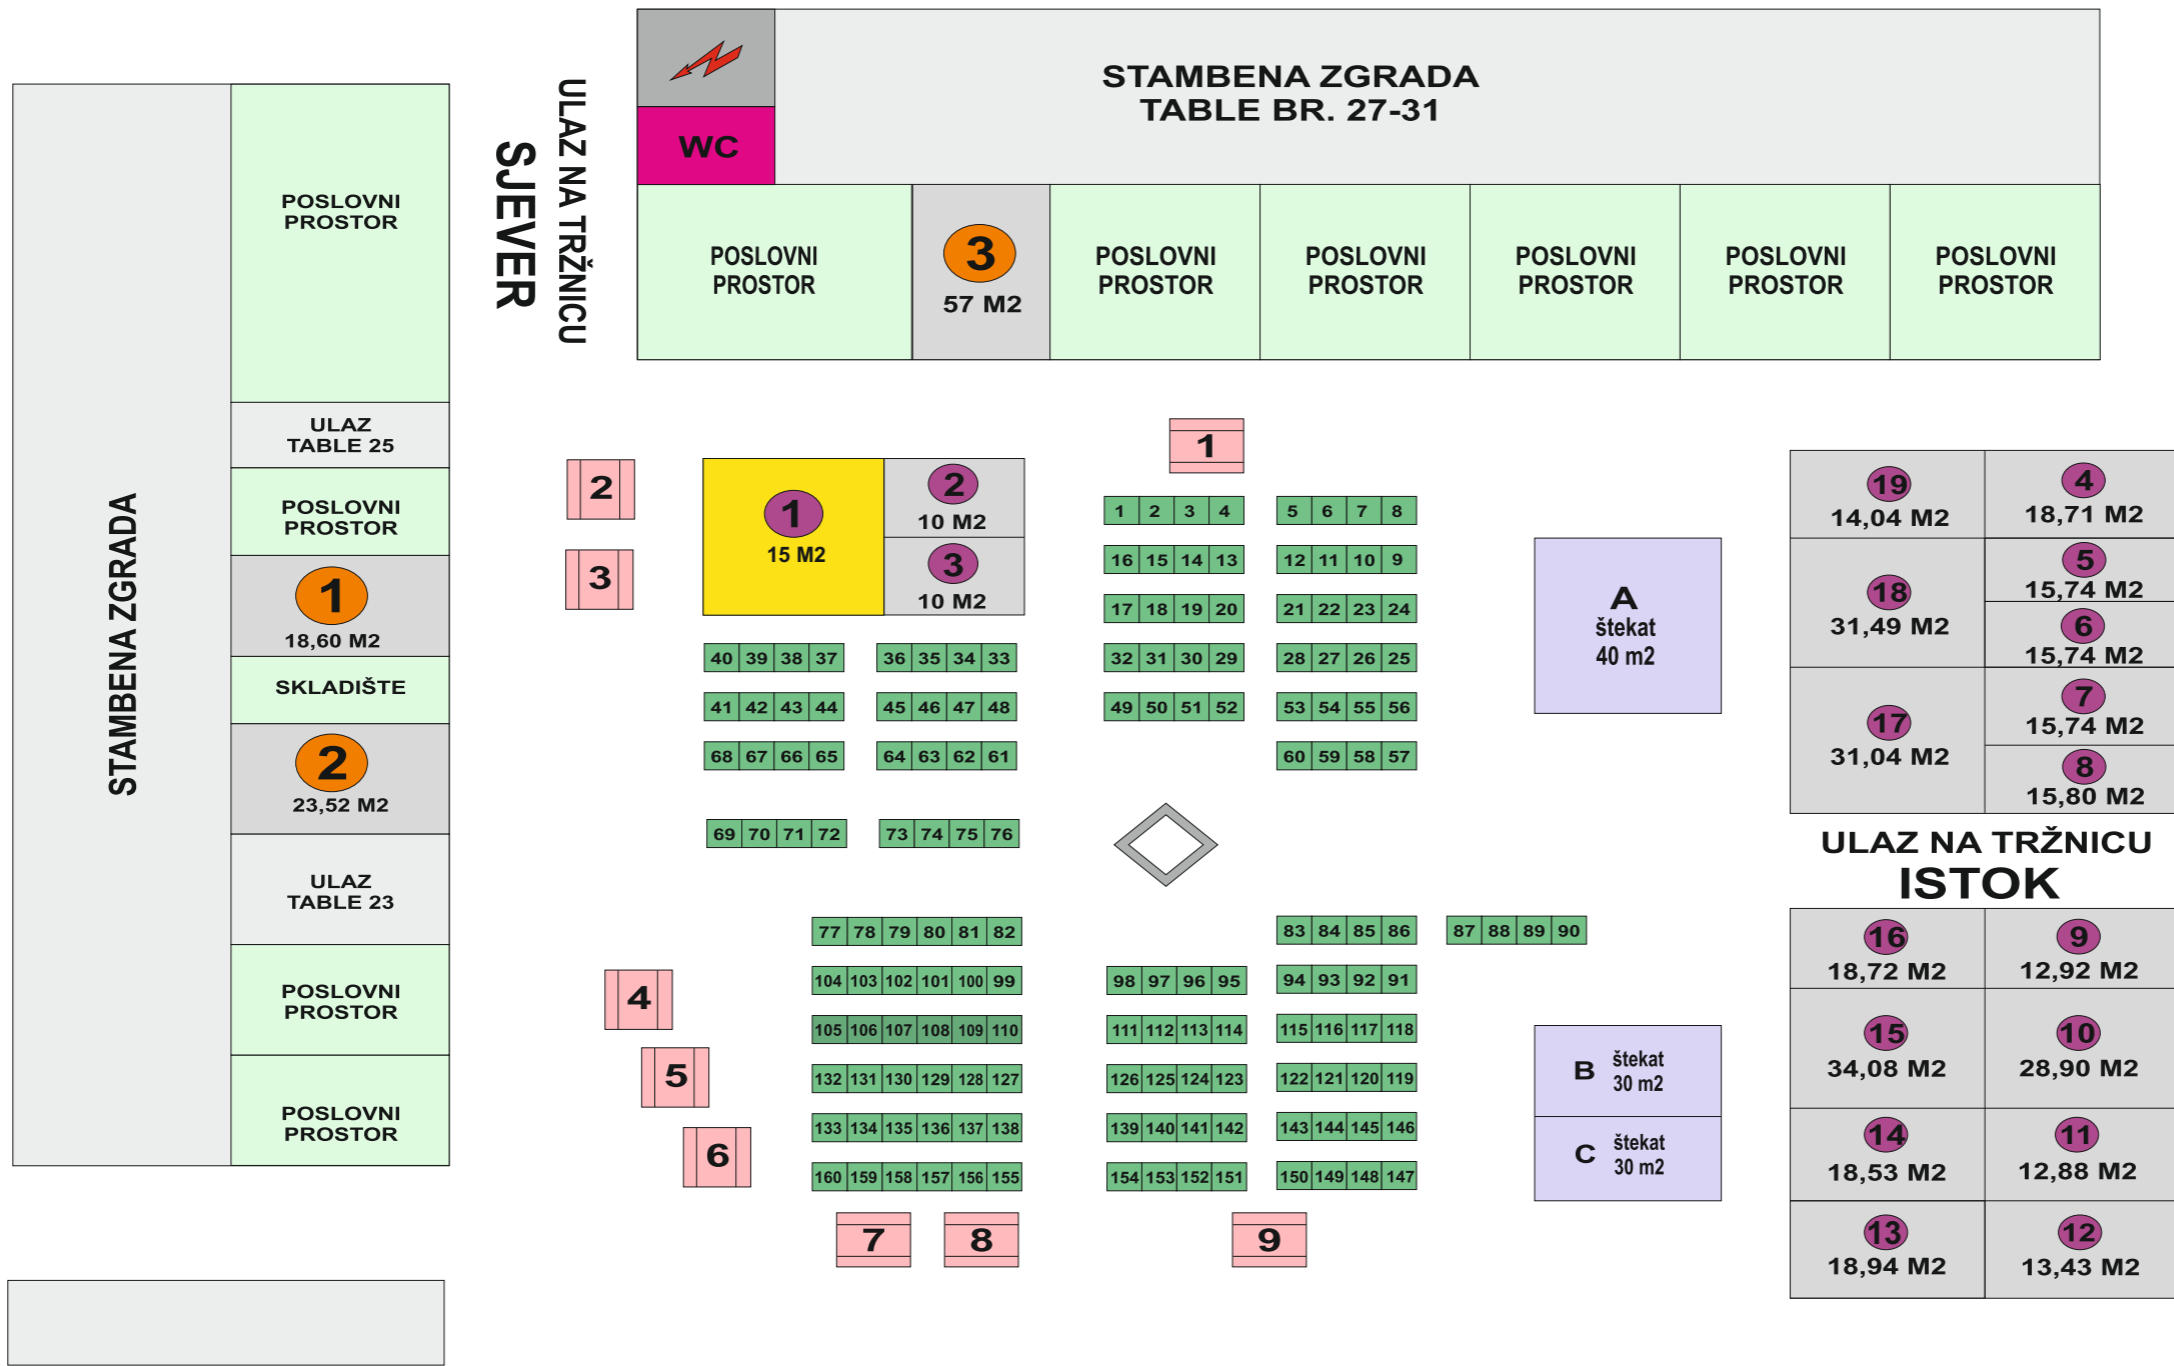

TRŽNICA BOL I TOLSTOJEVA

LEGENDA:

- POSLOVNI PROSTORI (iznajmljeni)
- POSLOVNI PROSTORI (neiznajmljeni)
- POSLOVNI PROSTORI (neiznajmljeni - Tolstojeva)

TRŽNICA BRDA

LEGENDA:

POSLOVNI PROSTOR (1-26) **481,99 M²**

PRODAJNI ŠTAND (1-56) **56 M²**

UKUPNO 548,22 M²

POSLOVNI PROSTORI (iznajmljeni)

POSLOVNI PROSTORI (neiznajmljeni)

GLAVNA TRŽNICA - NADHODNIK

LEGENDA:

- PROSTORI - KIOSCI - iznajmljeni
- PROSTORI - KIOSCI - neiznajmljeni

TRŽNICA TABLE

LEGENDA:

PLASTIČNI STOL (1-160) 84 M² POSLOVNI PROSTORI (1-19) 84 M² LOKACIJE ZA ŠENTADE (1-9) 104 M² ŠTEKATI A, B, C 100 M²

UKUPNO 188 M²

POSLOVNI PROSTORI (iznajmljeni)

KIOSCI (neiznajmljeni)

TRŽNICA SUĆIDAR

LEGENDA: POSLOVNI PROSTORI - iznajmljeni (grey box) POSLOVNI PROSTORI - neiznajmljeni (yellow box)