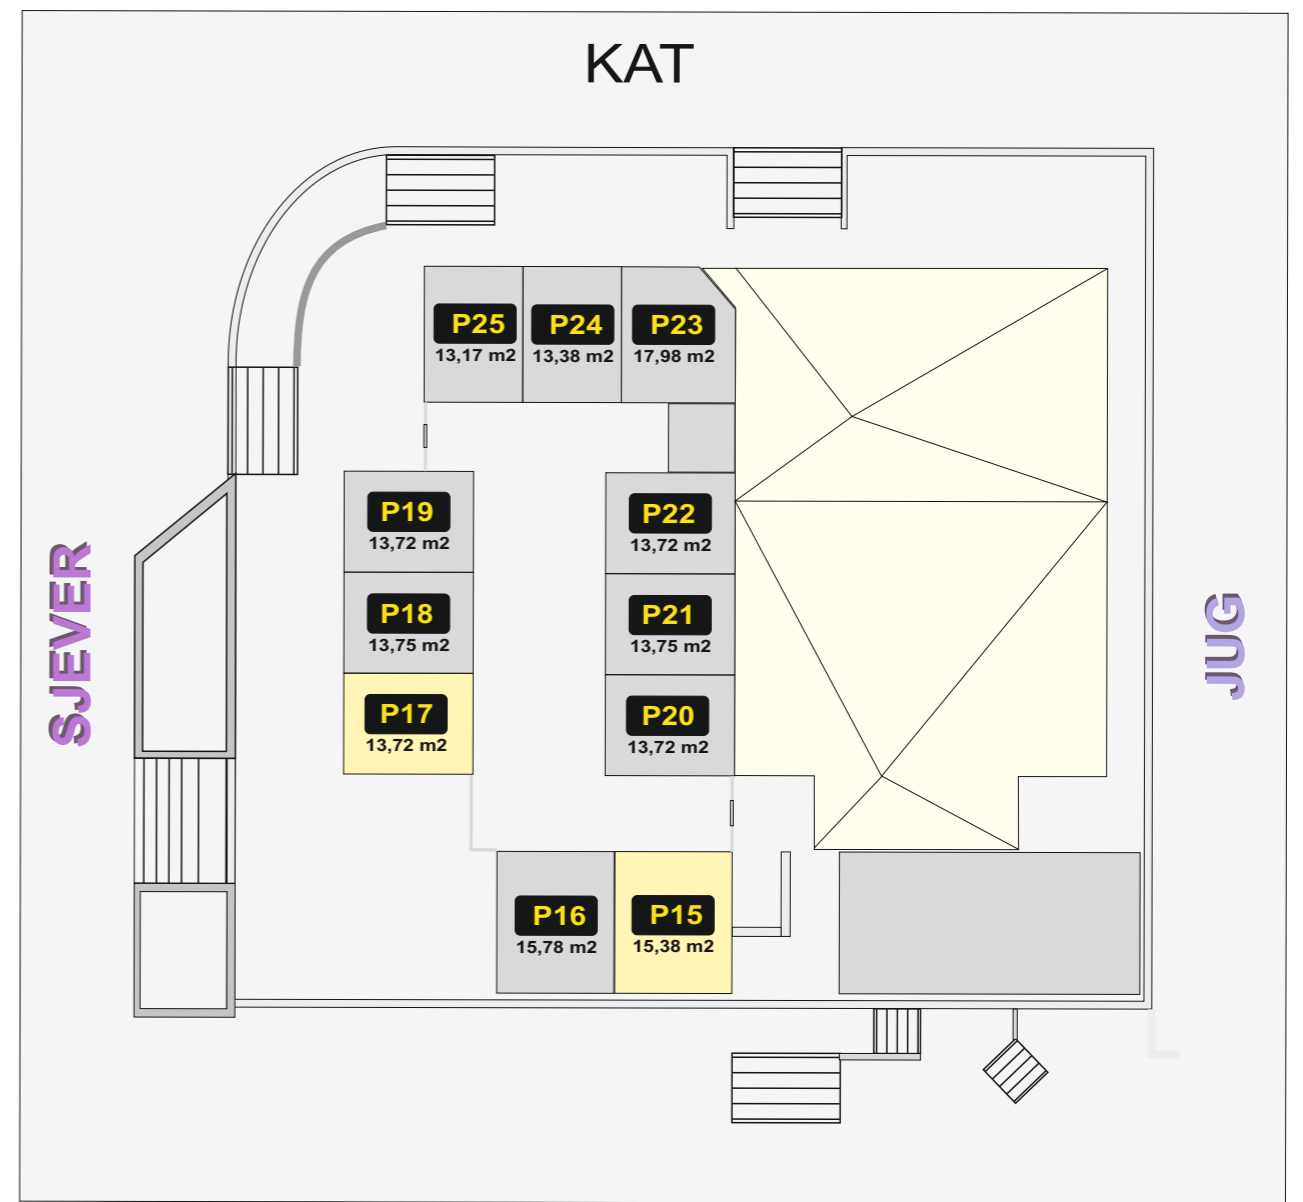

TRŽNICA BOL I TOLSTOJEVA

LEGENDA:

- POSLOVNI PROSTORI (iznajmljeni)
- POSLOVNI PROSTORI (neiznajmljeni)
- POSLOVNI PROSTORI (neiznajmljeni - Tolstojeva)

TRŽNICA BRDA

LEGENDA:

POSLOVNI PROSTOR (1-26) **481,99 M²**

PRODAJNI ŠTAND (1-56) **56 M²**

UKUPNO 548,22 M²

POSLOVNI PROSTORI (iznajmljeni)

POSLOVNI PROSTORI (neiznajmljeni)

GLAVNA TRŽNICA - NADHODNIK

LEGENDA:

- PROSTORI - KIOSCI - iznajmljeni
- PROSTORI - KIOSCI - neiznajmljeni

TRŽNICA TABLE

LEGENDA:

PLASTIČNI STOL (1-160) 84 M² POSLOVNI PROSTORI (1-19) 84 M² LOKACIJE ZA ŠENTADE (1-9) 104 M² ŠTEKATI A, B, C 100 M²

UKUPNO 188 M²

POSLOVNI PROSTORI (iznajmljeni)

KIOSCI (neiznajmljeni)

TRŽNICA SUĆIDAR

LEGENDA: POSLOVNI PROSTORI - iznajmljeni (grey box) POSLOVNI PROSTORI - neiznajmljeni (yellow box)