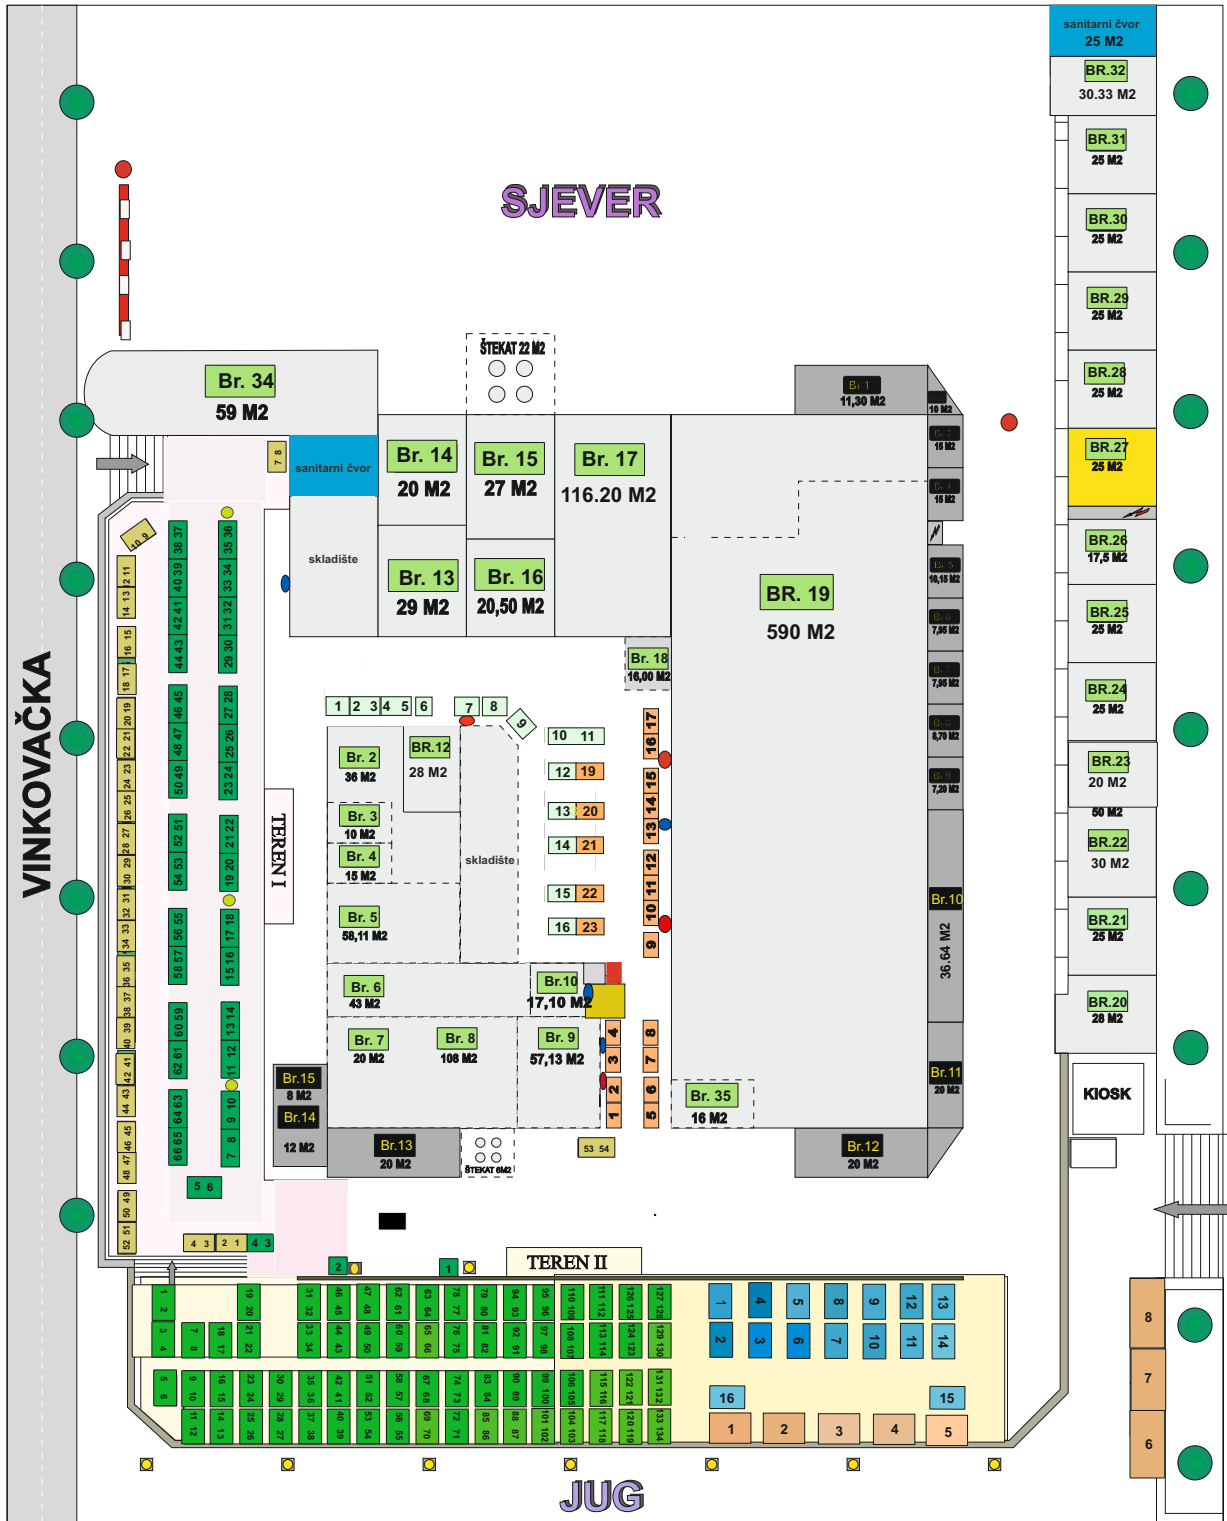

TRŽNICA BOL I TOLSTOJEVA

LEGENDA:

- POSLOVNI PROSTORI (iznajmljeni)
- POSLOVNI PROSTORI (neiznajmljeni)
- POSLOVNI PROSTORI (neiznajmljeni - Tolstojeva)

TRŽNICA BRDA

LEGENDA:

POSLOVNI PROSTOR (1-26) **481,99 M²**

PRODAJNI ŠTAND (1-56) **56 M²**

UKUPNO 548,22 M²

POSLOVNI PROSTORI (iznajmljeni)

POSLOVNI PROSTORI (neiznajmljeni)

GLAVNA TRŽNICA - NADHODNIK

LEGENDA:

- PROSTORI - KIOSCI - iznajmljeni
- PROSTORI - KIOSCI - neiznajmljeni

TRŽNICA TABLE

LEGENDA:

PLASTIČNI STOL (1-160) 84 M² POSLOVNI PROSTORI (1-19) 84 M² LOKACIJE ZA ŠENTADE (1-9) 104 M² ŠTEKATI A, B, C 100 M²

UKUPNO 188 M²

POSLOVNI PROSTORI (iznajmljeni)

KIOSCI (neiznajmljeni)

TRŽNICA SUĆIDAR

LEGENDA: POSLOVNI PROSTORI - iznajmljeni (grey box) POSLOVNI PROSTORI - neiznajmljeni (yellow box)