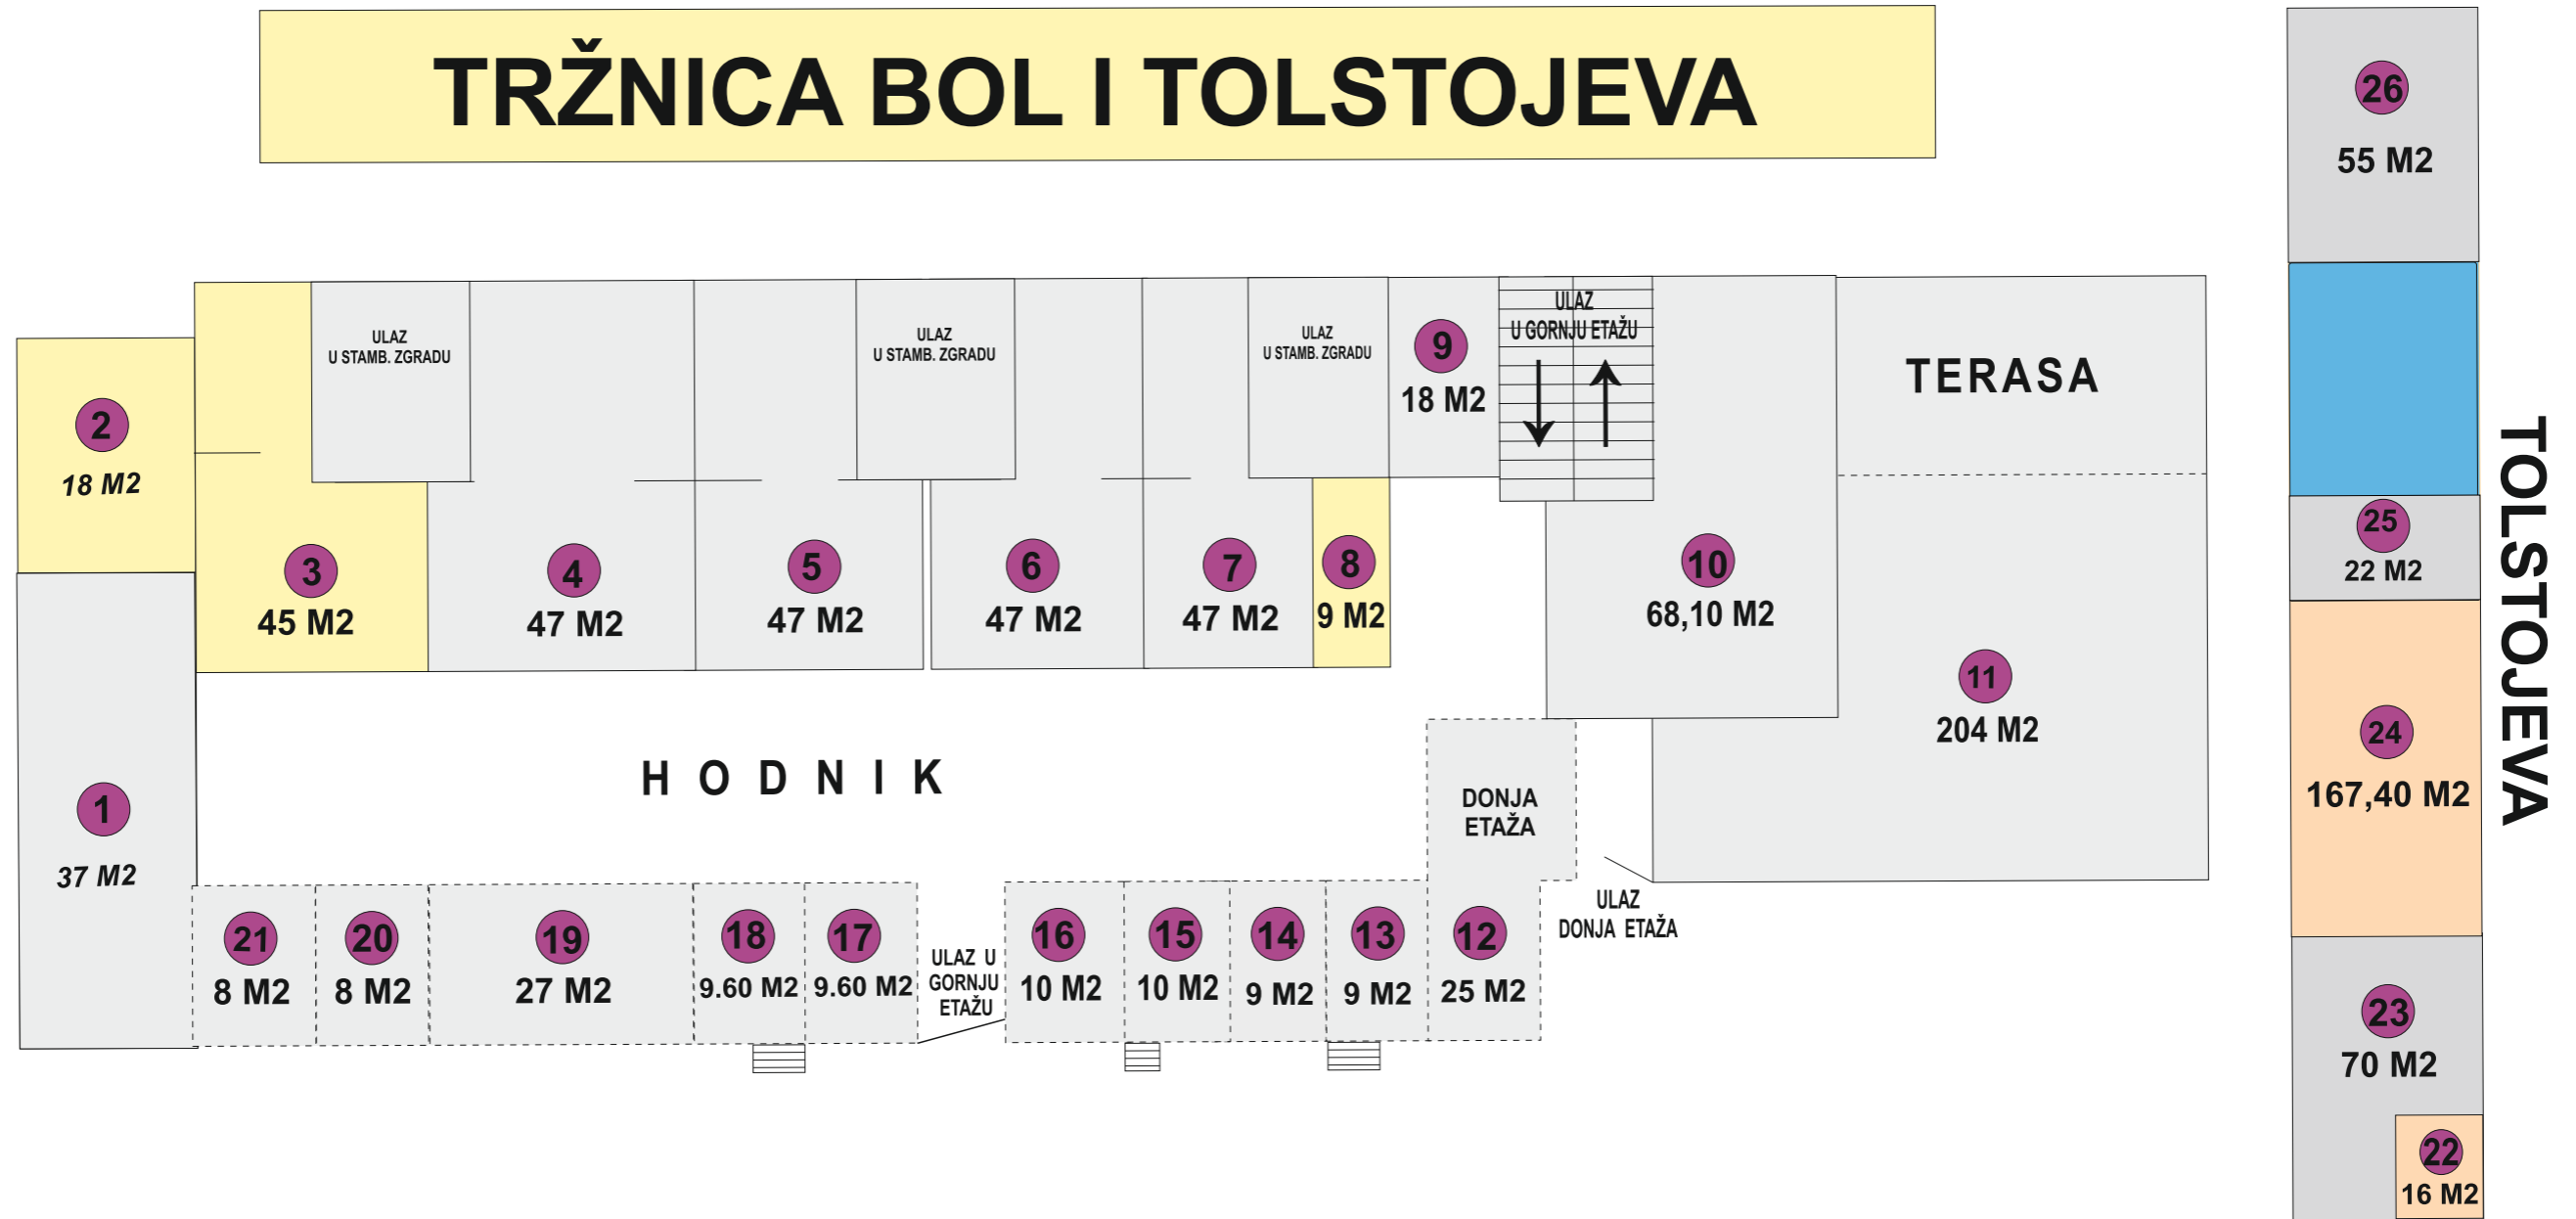

TRŽNICA BOL I TOLSTOJEVA

LEGENDA:

- POSLOVNI PROSTORI (iznajmljeni)
- POSLOVNI PROSTORI (neiznajmljeni)
- POSLOVNI PROSTORI (neiznajmljeni - Tolstojeva)

TRŽNICA BRDA

LEGENDA:

POSLOVNI PROSTOR (1-26) **481,99 M²**

PRODAJNI ŠTAND (1-56) **56 M²**

UKUPNO 548,22 M²

POSLOVNI PROSTORI (iznajmljeni)

POSLOVNI PROSTORI (neiznajmljeni)

GLAVNA TRŽNICA - NADHODNIK

LEGENDA:

- PROSTORI - KIOSCI - iznajmljeni
- PROSTORI - KIOSCI - neiznajmljeni

TRŽNICA TABLE

LEGENDA:

PLASTIČNI STOL (1-160) 84 M² POSLOVNI PROSTORI (1-19) 84 M² LOKACIJE ZA ŠENTADE (1-9) 104 M² ŠTEKATI A, B, C 100 M²

UKUPNO 188 M²

POSLOVNI PROSTORI (iznajmljeni)

KIOSCI (neiznajmljeni)

TRŽNICA SUĆIDAR

LEGENDA: POSLOVNI PROSTORI - iznajmljeni (grey box) POSLOVNI PROSTORI - neiznajmljeni (yellow box)