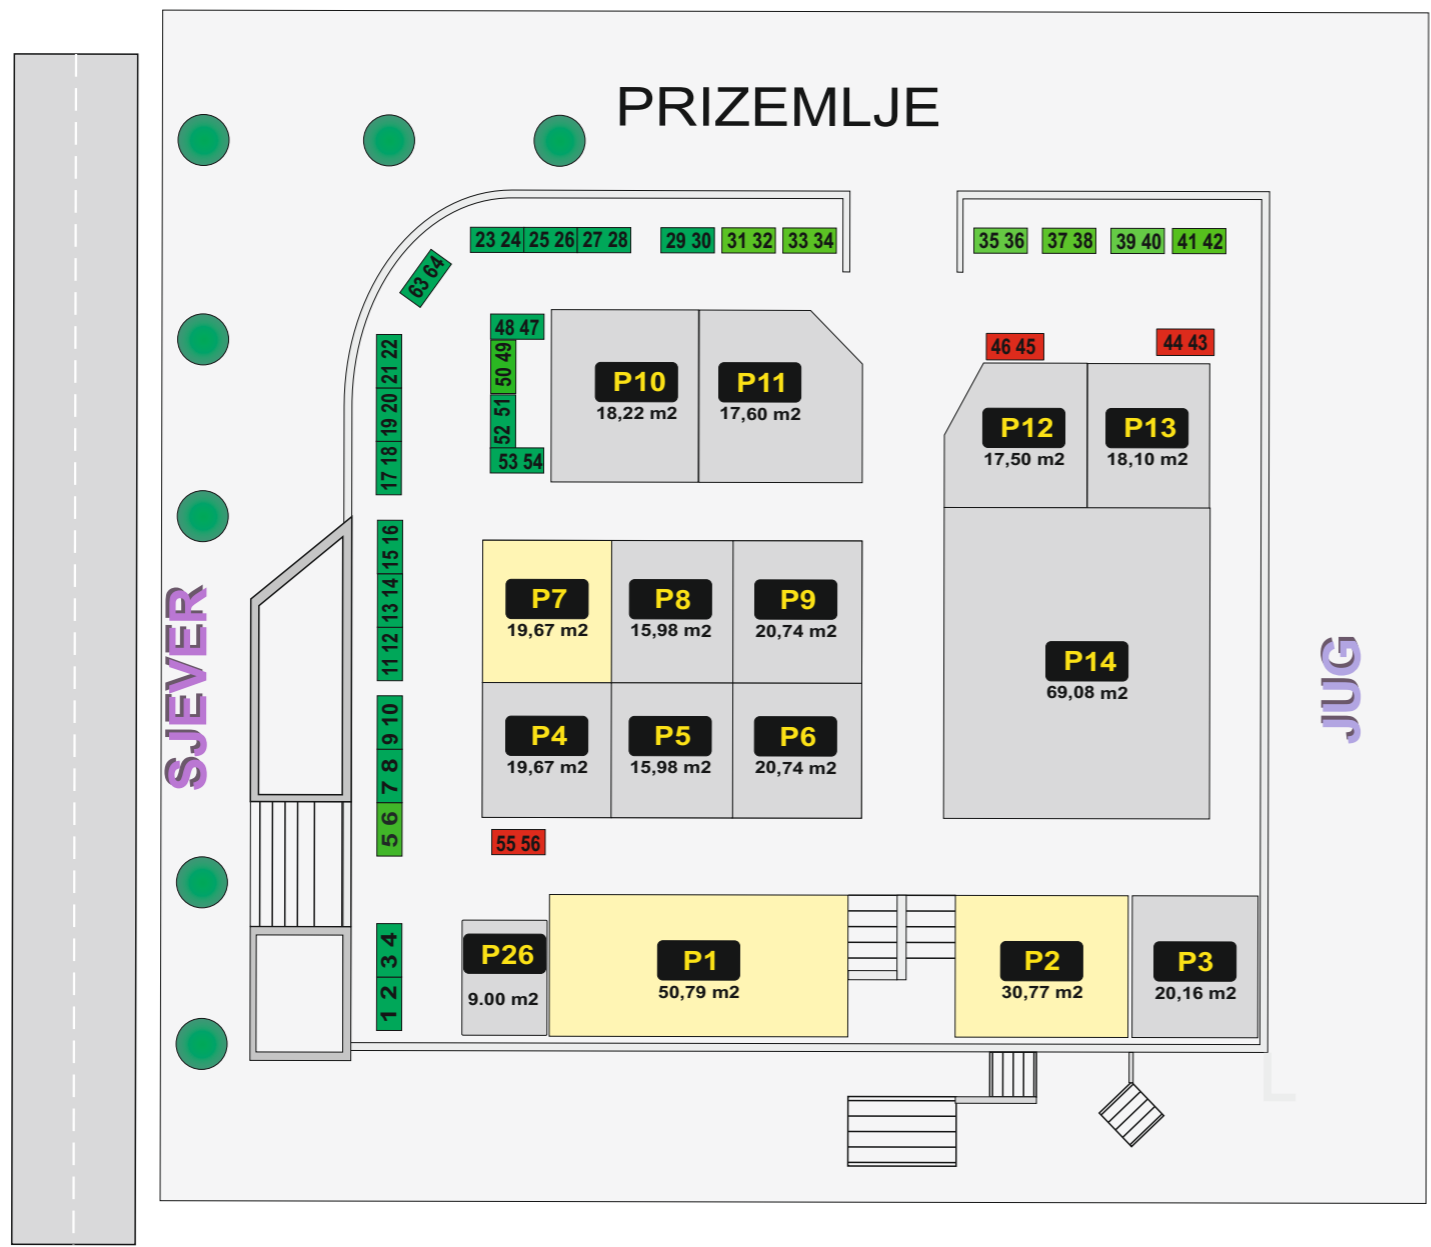

TRŽNICA BOL I TOLSTOJEVA

LEGENDA:

- POSLOVNI PROSTORI (iznajmljeni)
- POSLOVNI PROSTORI (neiznajmljeni)
- POSLOVNI PROSTORI (neiznajmljeni - Tolstojeva)

TRŽNICA BRDA

LEGENDA:

POSLOVNI PROSTOR (1-26) **481,99 M²**

PRODAJNI ŠTAND (1-56) **56 M²**

UKUPNO 548,22 M²

POSLOVNI PROSTORI (iznajmljeni)

POSLOVNI PROSTORI (neiznajmljeni)

GLAVNA TRŽNICA - NADHODNIK

LEGENDA:

- PROSTORI - KIOSCI - iznajmljeni
- PROSTORI - KIOSCI - neiznajmljeni

TRŽNICA TABLE

LEGENDA:

PLASTIČNI STOL (1-160) 84 M² POSLOVNI PROSTORI (1-19) 84 M² LOKACIJE ZA ŠENTADE (1-9) 104 M² ŠTEKATI A, B, C 100 M²

UKUPNO 188 M²

POSLOVNI PROSTORI (iznajmljeni)

KIOSCI (neiznajmljeni)

TRŽNICA SUĆIDAR

LEGENDA: POSLOVNI PROSTORI - iznajmljeni (grey box) POSLOVNI PROSTORI - neiznajmljeni (yellow box)