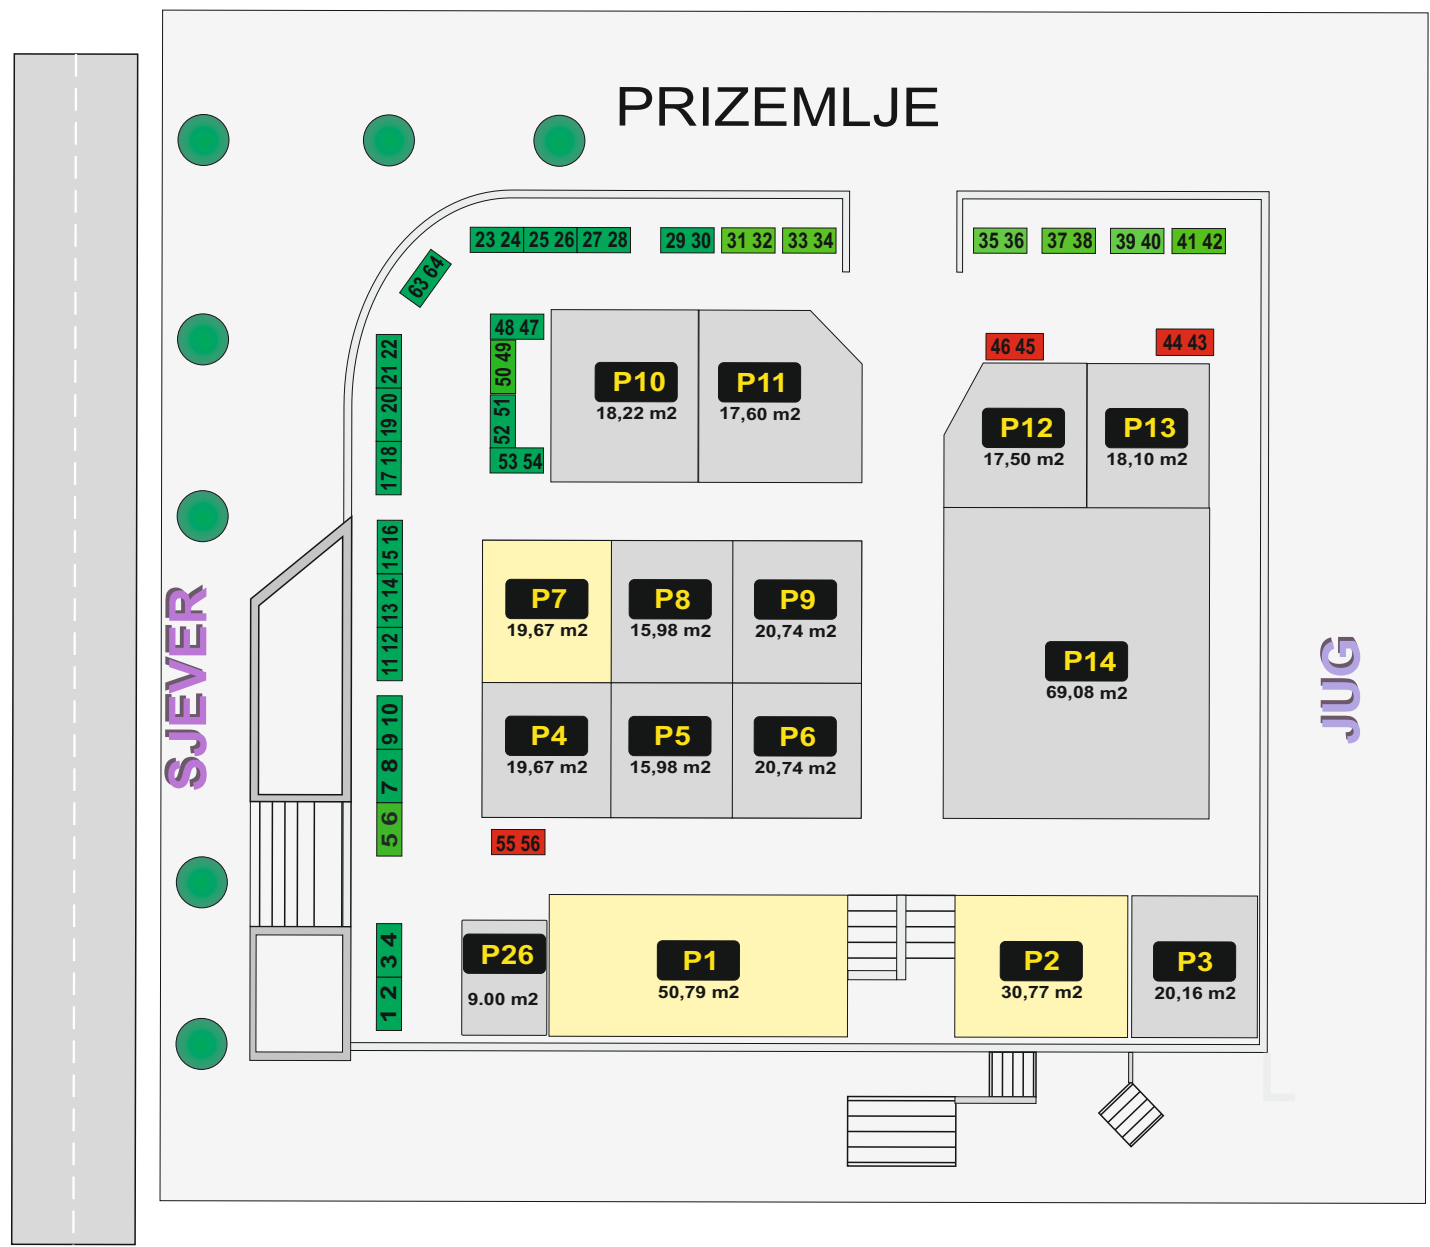

TRŽNICA SUĆIDAR

TRŽNICA BRDA

LEGENDA:

POSLOVNI PROSTOR (1-26) **481,99 M²** PRODAJNI ŠTAND (1-56) **56 M²** **UKUPNO 548,22 M²**

- POSLOVNI PROSTORI (iznajmljeni)
- POSLOVNI PROSTORI (neiznajmljeni)

TRŽNICA BOL I TOLSTOJEVA

MAŽURANIĆEVO ŠETALIŠTE

LEGENDA:

POSLOVNI PROSTORI

POSLOVNI PROSTORI (Tolstojeva)

TRŽNICA TABLE

LEGENDA:

PLASTIČNI STOL (1-160) 84 M² POSLOVNI PROSTORI (1-19) 84 M² LOKACIJE ZA ŠENTADE (1-9) 104 M² ŠTEKATI A, B, C 100 M²
UKUPNO 188 M²

POSLOVNI PROSTORI (iznajmljeni)

KIOSCI (neiznajmljeni)

GLAVNA TRŽNICA - NADHODNIK

LEGENDA:

- PROSTORI - KIOSCI - iznajmljeni
- PROSTORI - KIOSCI - neiznajmljeni