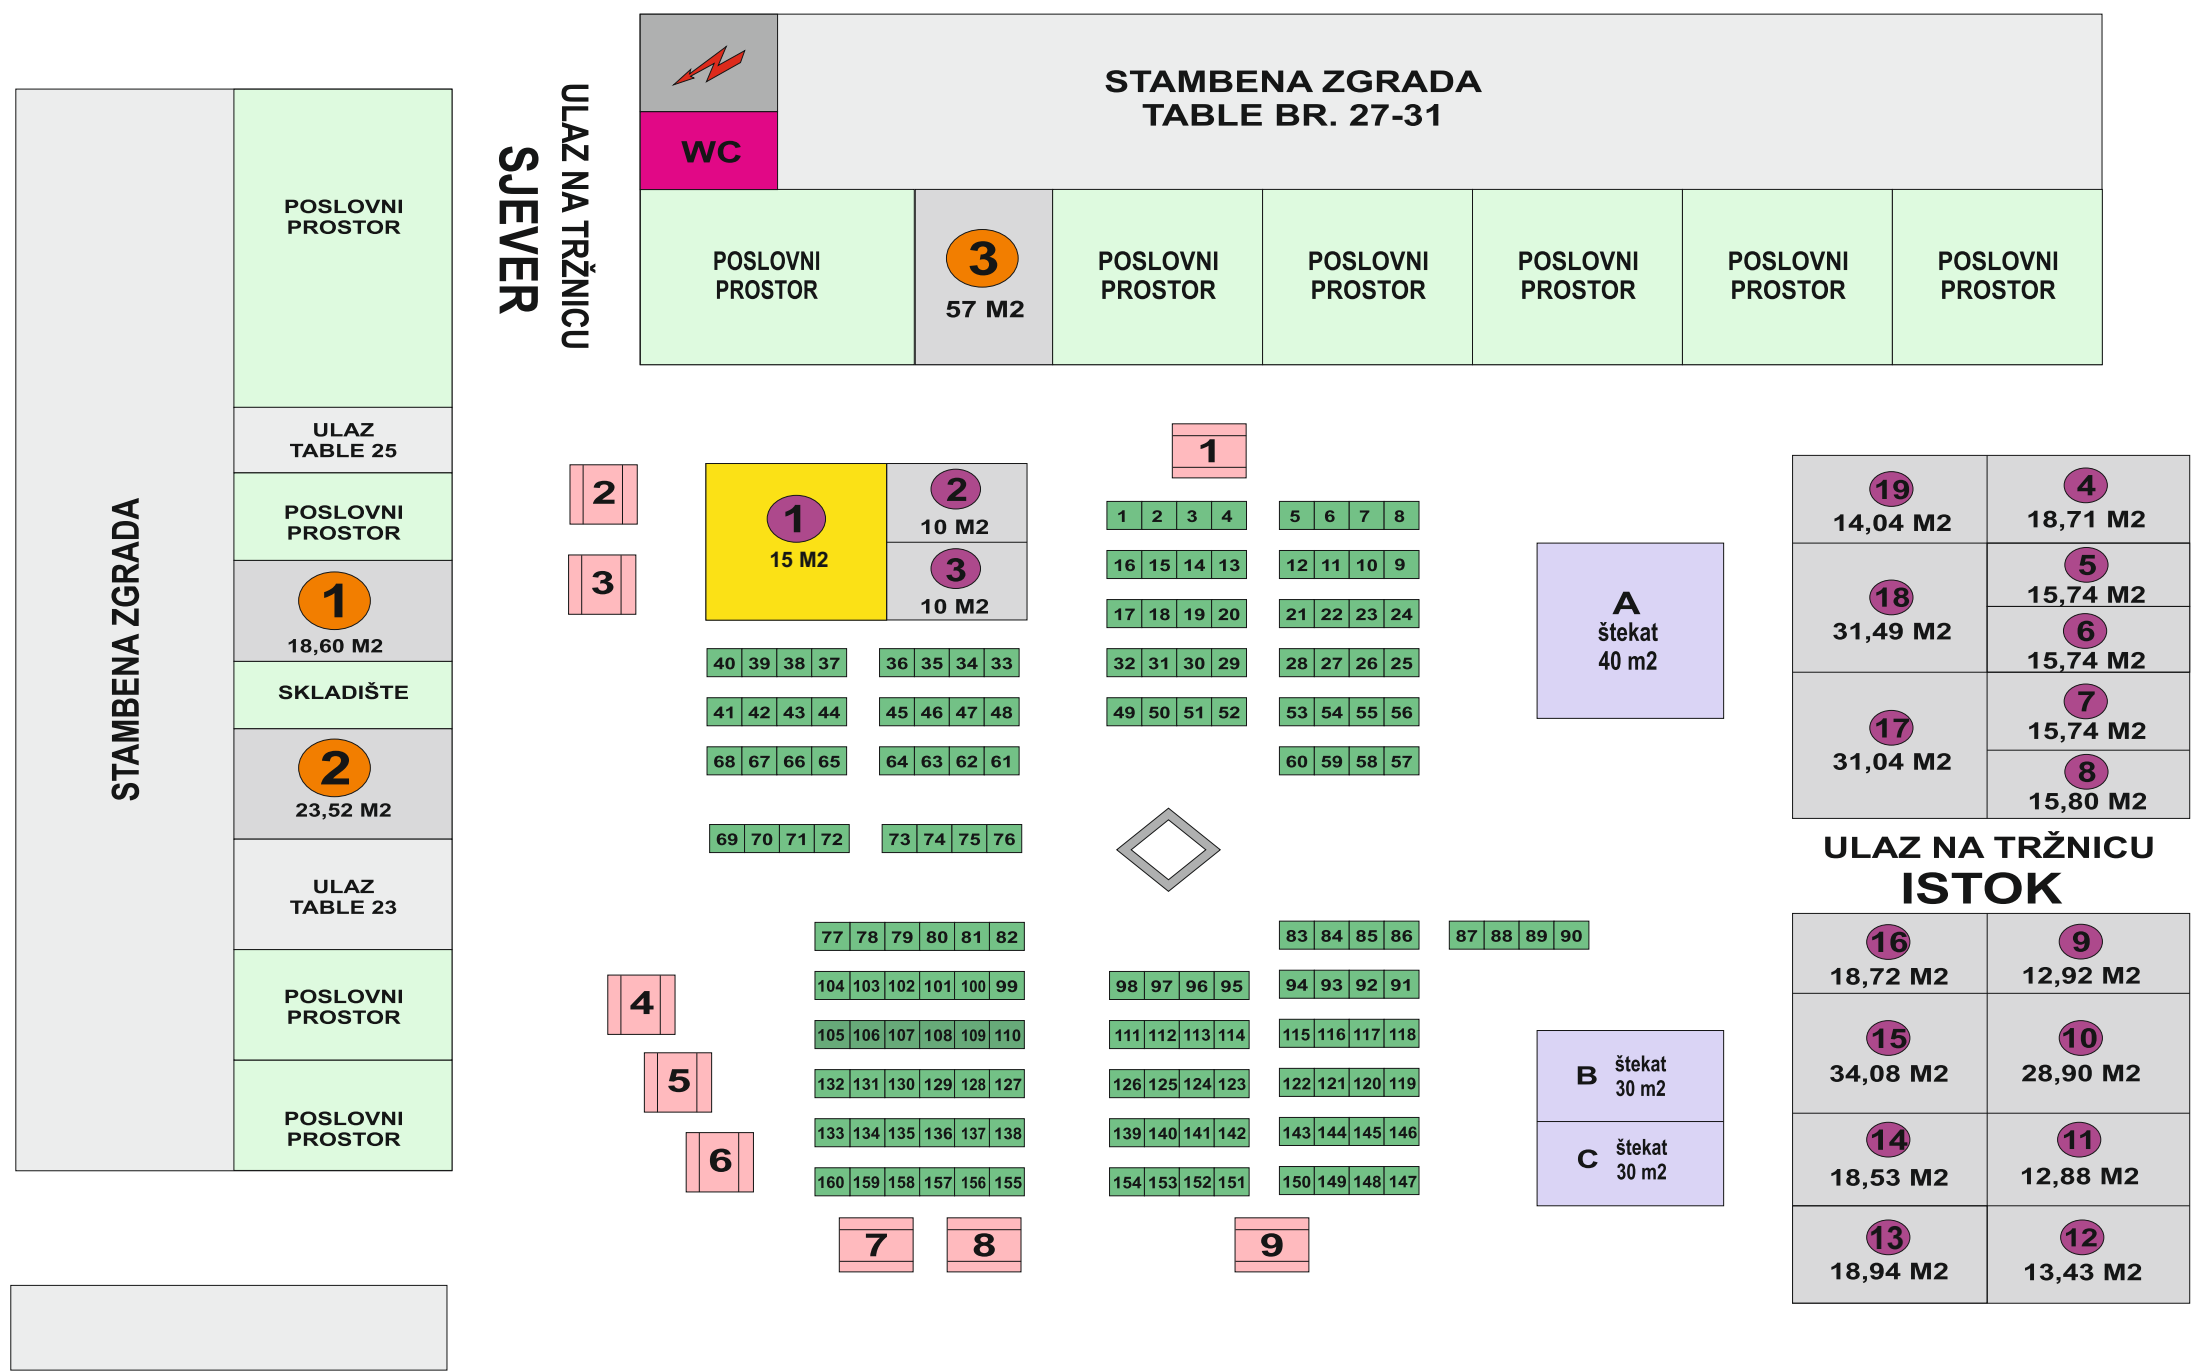

TRŽNICA SUĆIDAR

TRŽNICA BRDA

LEGENDA:

POSLOVNI PROSTOR (1-26) **481,99 M²** PRODAJNI ŠTAND (1-56) **56 M²** **UKUPNO 548,22 M²**

- POSLOVNI PROSTORI (iznajmljeni)
- POSLOVNI PROSTORI (neiznajmljeni)

TRŽNICA BOL I TOLSTOJEVA

MAŽURANIĆEVO ŠETALIŠTE

LEGENDA:

POSLOVNI PROSTORI

POSLOVNI PROSTORI (Tolstojeva)

TRŽNICA TABLE

LEGENDA:

PLASTIČNI STOL (1-160) 84 M² POSLOVNI PROSTORI (1-19) 84 M² LOKACIJE ZA ŠENTADE (1-9) 104 M² ŠTEKATI A, B, C 100 M²
UKUPNO 188 M²

POSLOVNI PROSTORI (iznajmljeni)

KIOSCI (neiznajmljeni)

GLAVNA TRŽNICA - NADHODNIK

LEGENDA:

- PROSTORI - KIOSCI - iznajmljeni
- PROSTORI - KIOSCI - neiznajmljeni