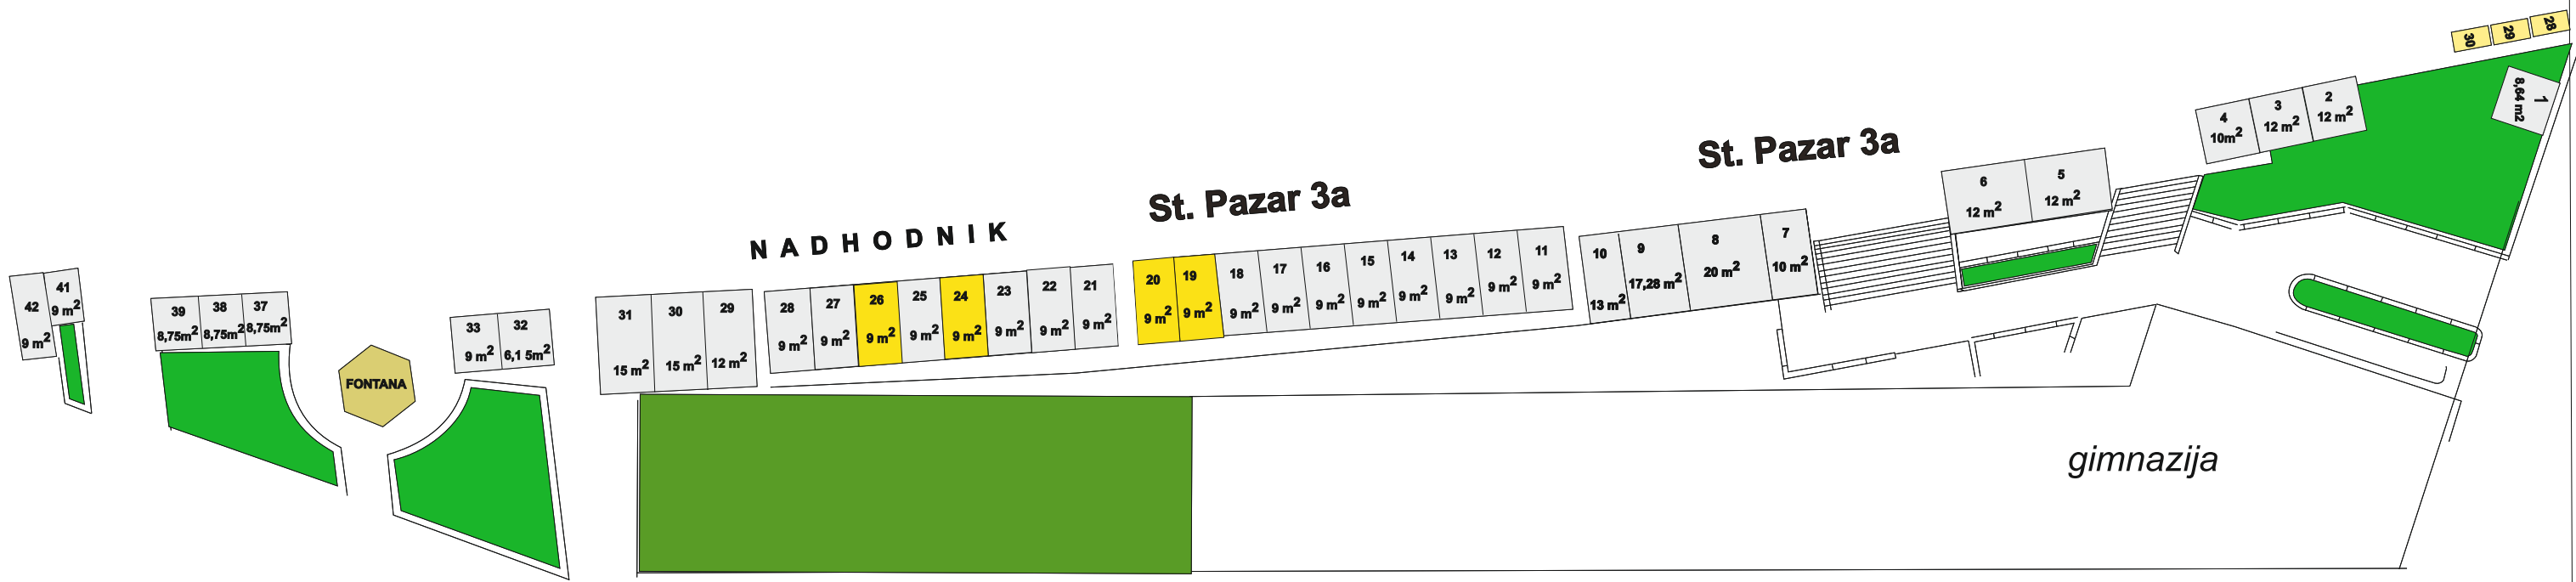

TRŽNICA SUĆIDAR

TRŽNICA BRDA

LEGENDA:

POSLOVNI PROSTOR (1-26) **481,99 M²** PRODAJNI ŠTAND (1-56) **56 M²** **UKUPNO 548,22 M²**

- POSLOVNI PROSTORI (iznajmljeni)
- POSLOVNI PROSTORI (neiznajmljeni)

TRŽNICA BOL I TOLSTOJEVA

MAŽURANIĆEVO ŠETALIŠTE

LEGENDA:

POSLOVNI PROSTORI

POSLOVNI PROSTORI (Tolstojeva)

TRŽNICA TABLE

LEGENDA:

PLASTIČNI STOL (1-160) 84 M² POSLOVNI PROSTORI (1-19) 84 M² LOKACIJE ZA ŠENTADE (1-9) 104 M² ŠTEKATI A, B, C 100 M²
UKUPNO 188 M²

POSLOVNI PROSTORI (iznajmljeni)

KIOSCI (neiznajmljeni)

GLAVNA TRŽNICA - NADHODNIK

LEGENDA:

- PROSTORI - KIOSCI - iznajmljeni
- PROSTORI - KIOSCI - neiznajmljeni