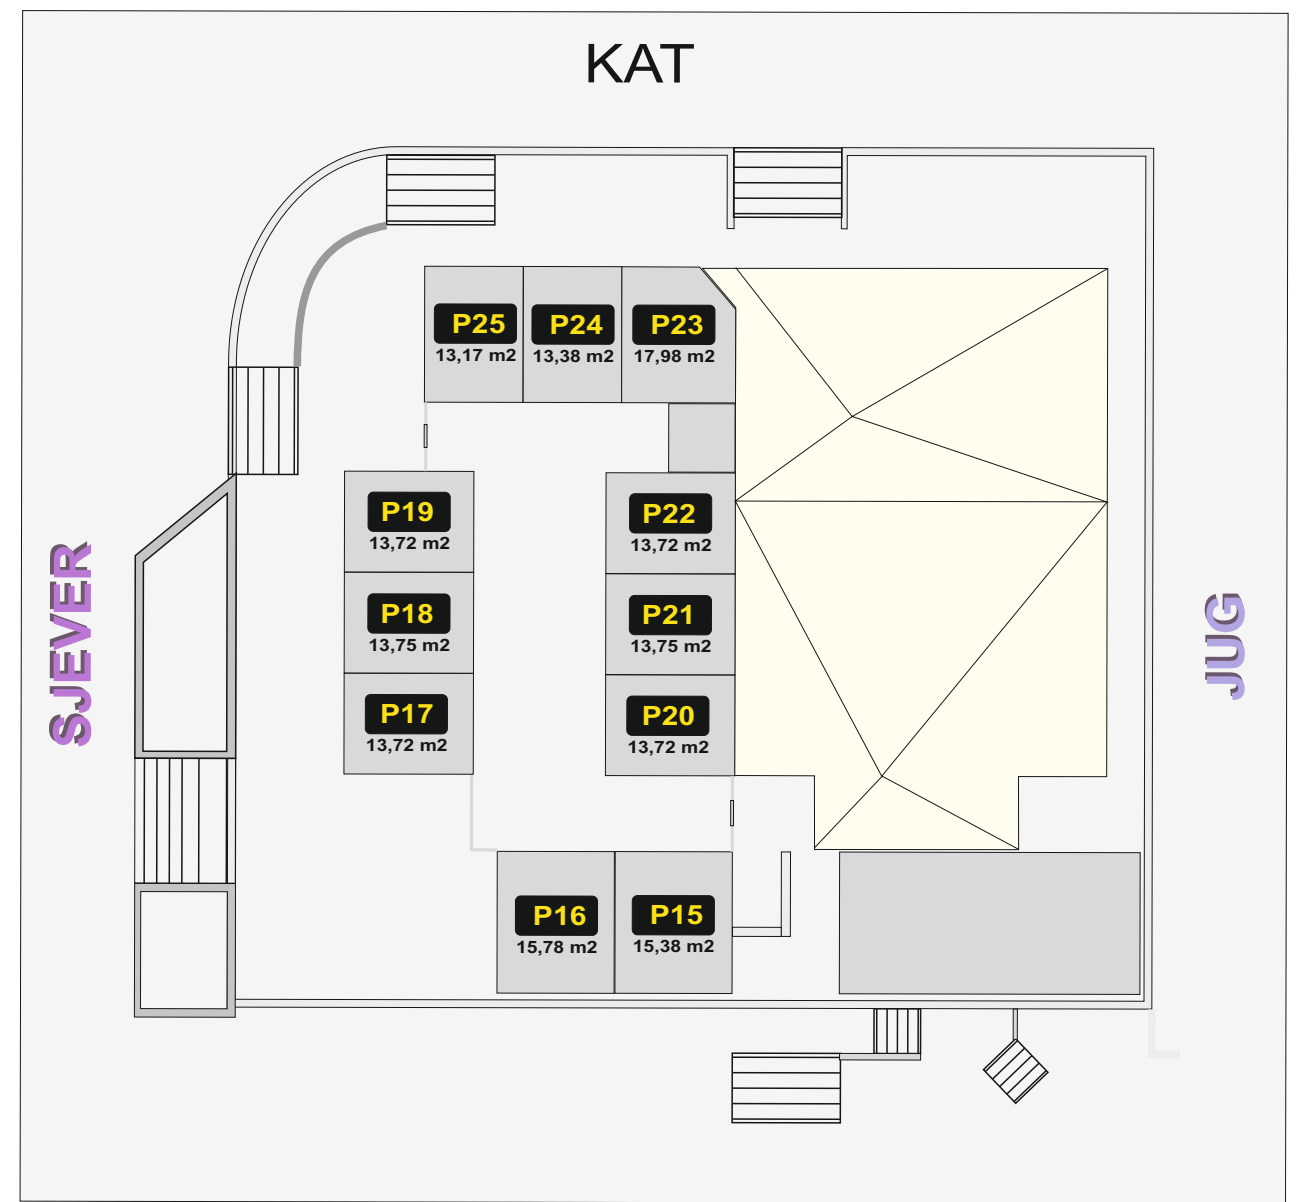

TRŽNICA SUĆIDAR

TRŽNICA BRDA

LEGENDA:

POSLOVNI PROSTOR (1-26) **481,99 M²** PRODAJNI ŠTAND (1-56) **56 M²** **UKUPNO 548,22 M²**

- POSLOVNI PROSTORI (iznajmljeni)
- POSLOVNI PROSTORI (neiznajmljeni)

TRŽNICA BOL I TOLSTOJEVA

MAŽURANIĆEVO ŠETALIŠTE

LEGENDA:

POSLOVNI PROSTORI

POSLOVNI PROSTORI (Tolstojeva)

TRŽNICA TABLE

LEGENDA:

PLASTIČNI STOL (1-160) 84 M² POSLOVNI PROSTORI (1-19) 84 M² LOKACIJE ZA ŠENTADE (1-9) 104 M² ŠTEKATI A, B, C 100 M²
UKUPNO 188 M²

POSLOVNI PROSTORI (iznajmljeni)

KIOSCI (neiznajmljeni)

GLAVNA TRŽNICA - NADHODNIK

LEGENDA:

- PROSTORI - KIOSCI - iznajmljeni
- PROSTORI - KIOSCI - neiznajmljeni