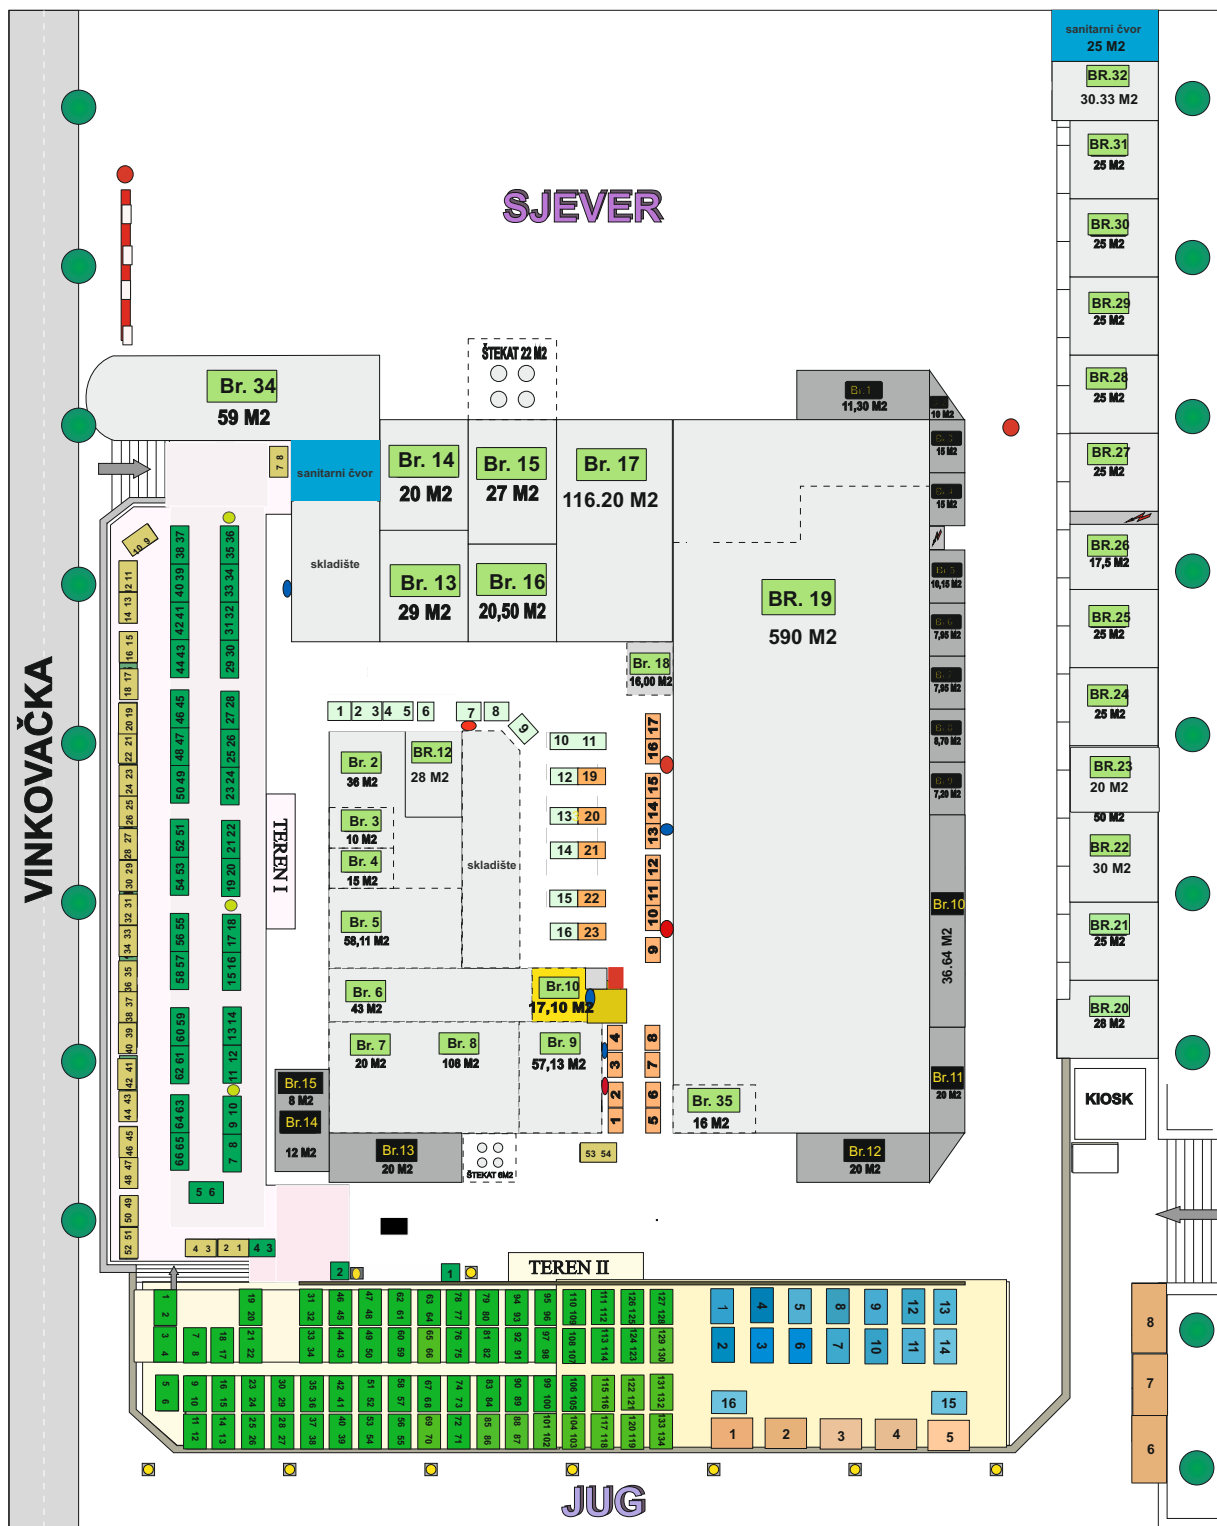

TRŽNICA SUĆIDAR

TRŽNICA BRDA

LEGENDA:

POSLOVNI PROSTOR (1-26) **481,99 M²** PRODAJNI ŠTAND (1-56) **56 M²** **UKUPNO 548,22 M²**

- POSLOVNI PROSTORI (iznajmljeni)
- POSLOVNI PROSTORI (neiznajmljeni)

TRŽNICA BOL I TOLSTOJEVA

MAŽURANIĆEVO ŠETALIŠTE

LEGENDA:

POSLOVNI PROSTORI

POSLOVNI PROSTORI (Tolstojeva)

TRŽNICA TABLE

LEGENDA:

PLASTIČNI STOL (1-160) 84 M² POSLOVNI PROSTORI (1-19) 84 M² LOKACIJE ZA ŠENTADE (1-9) 104 M² ŠTEKATI A, B, C 100 M²
UKUPNO 188 M²

POSLOVNI PROSTORI (iznajmljeni)

KIOSCI (neiznajmljeni)

GLAVNA TRŽNICA - NADHODNIK

LEGENDA:

- PROSTORI - KIOSCI - iznajmljeni
- PROSTORI - KIOSCI - neiznajmljeni