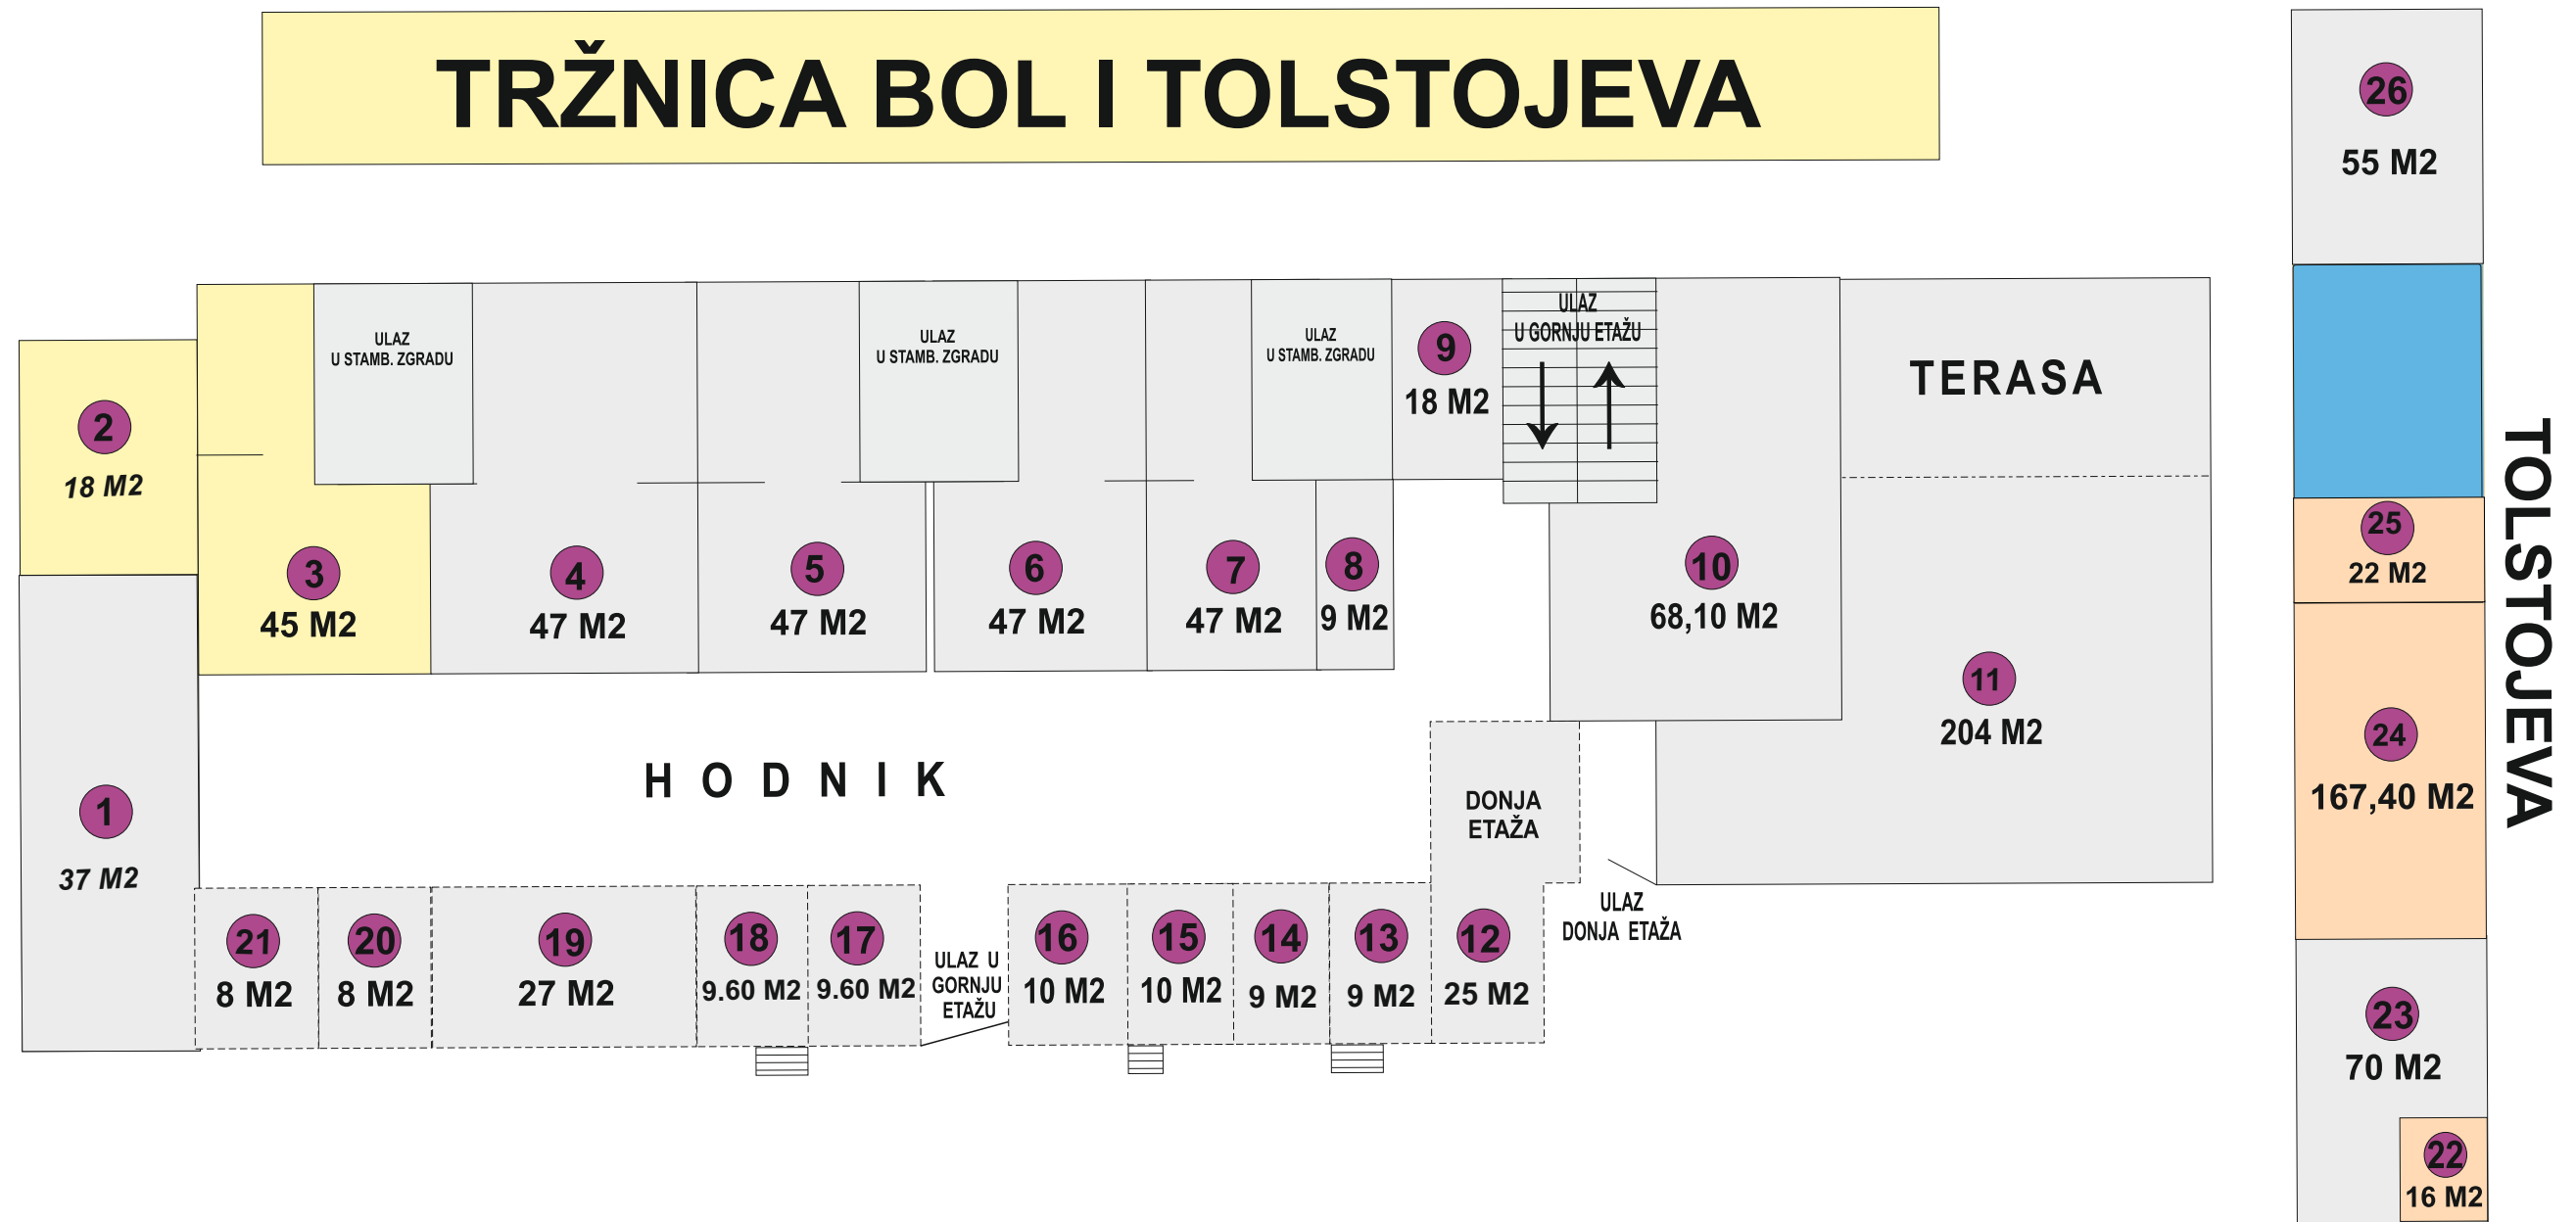

TRŽNICA SUĆIDAR

TRŽNICA BRDA

LEGENDA:

POSLOVNI PROSTOR (1-26) **481,99 M²** PRODAJNI ŠTAND (1-56) **56 M²** **UKUPNO 548,22 M²**

- POSLOVNI PROSTORI (iznajmljeni)
- POSLOVNI PROSTORI (neiznajmljeni)

TRŽNICA BOL I TOLSTOJEVA

MAŽURANIĆEVO ŠETALIŠTE

LEGENDA:

POSLOVNI PROSTORI

POSLOVNI PROSTORI (Tolstojeva)

TRŽNICA TABLE

LEGENDA:

PLASTIČNI STOL (1-160) 84 M² POSLOVNI PROSTORI (1-19) 84 M² LOKACIJE ZA ŠENTADE (1-9) 104 M² ŠTEKATI A, B, C 100 M²
UKUPNO 188 M²

POSLOVNI PROSTORI (iznajmljeni)

KIOSCI (neiznajmljeni)

GLAVNA TRŽNICA - NADHODNIK

LEGENDA:

- PROSTORI - KIOSCI - iznajmljeni
- PROSTORI - KIOSCI - neiznajmljeni