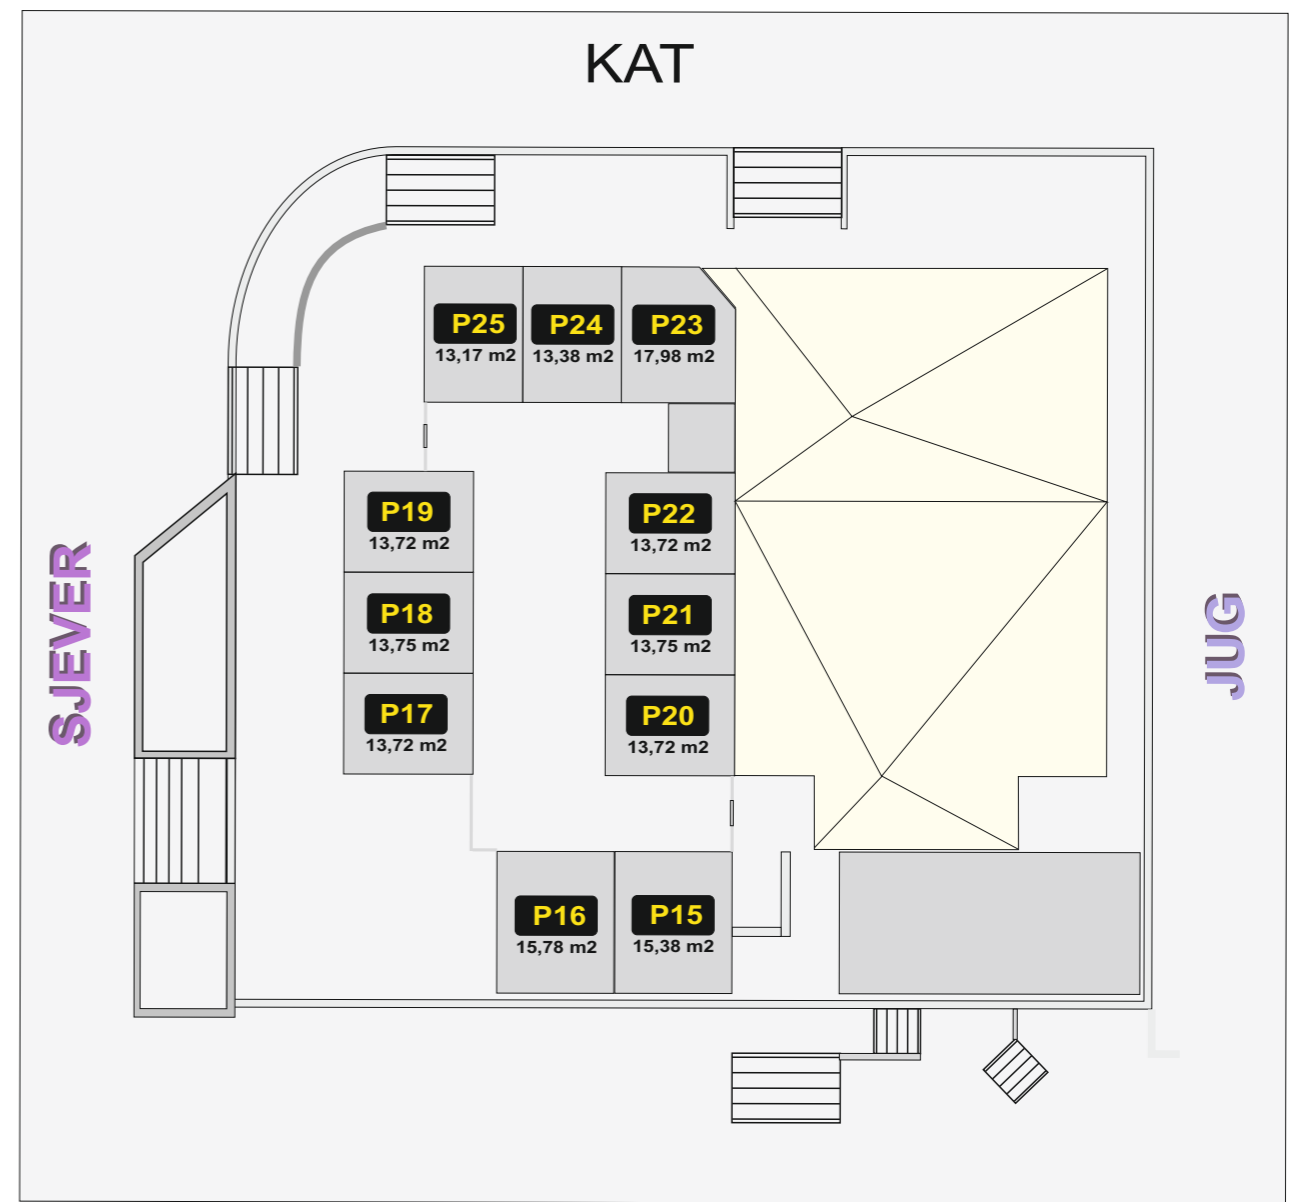

TRŽNICA BRDA

LEGENDA:

POSLOVNI PROSTOR (1-26) **481,99 M²**

PRODAJNI ŠTAND (1-56) **56 M²**

UKUPNO 548,22 M²

POSLOVNI PROSTORI (iznajmljeni)

POSLOVNI PROSTORI (neiznajmljeni)

TRŽNICA BOL I TOLSTOJEVA

MAŽURANIĆEVO ŠETALIŠTE

LEGENDA:

POSLOVNI PROSTORI

POSLOVNI PROSTORI (Tolstojeva)

TRŽNICA TABLE

LEGENDA:

PLASTIČNI STOL (1-160) 84 M² POSLOVNI PROSTORI (1-19) 84 M² LOKACIJE ZA ŠENTADE (1-9) 104 M² ŠTEKATI A, B, C 100 M²

UKUPNO 188 M²

POSLOVNI PROSTORI (iznajmljeni)

KIOSCI (neiznajmljeni)

GLAVNA TRŽNICA - NADHODNIK

LEGENDA:

- PROSTORI - KIOSCI - iznajmljeni
- PROSTORI - KIOSCI - neiznajmljeni