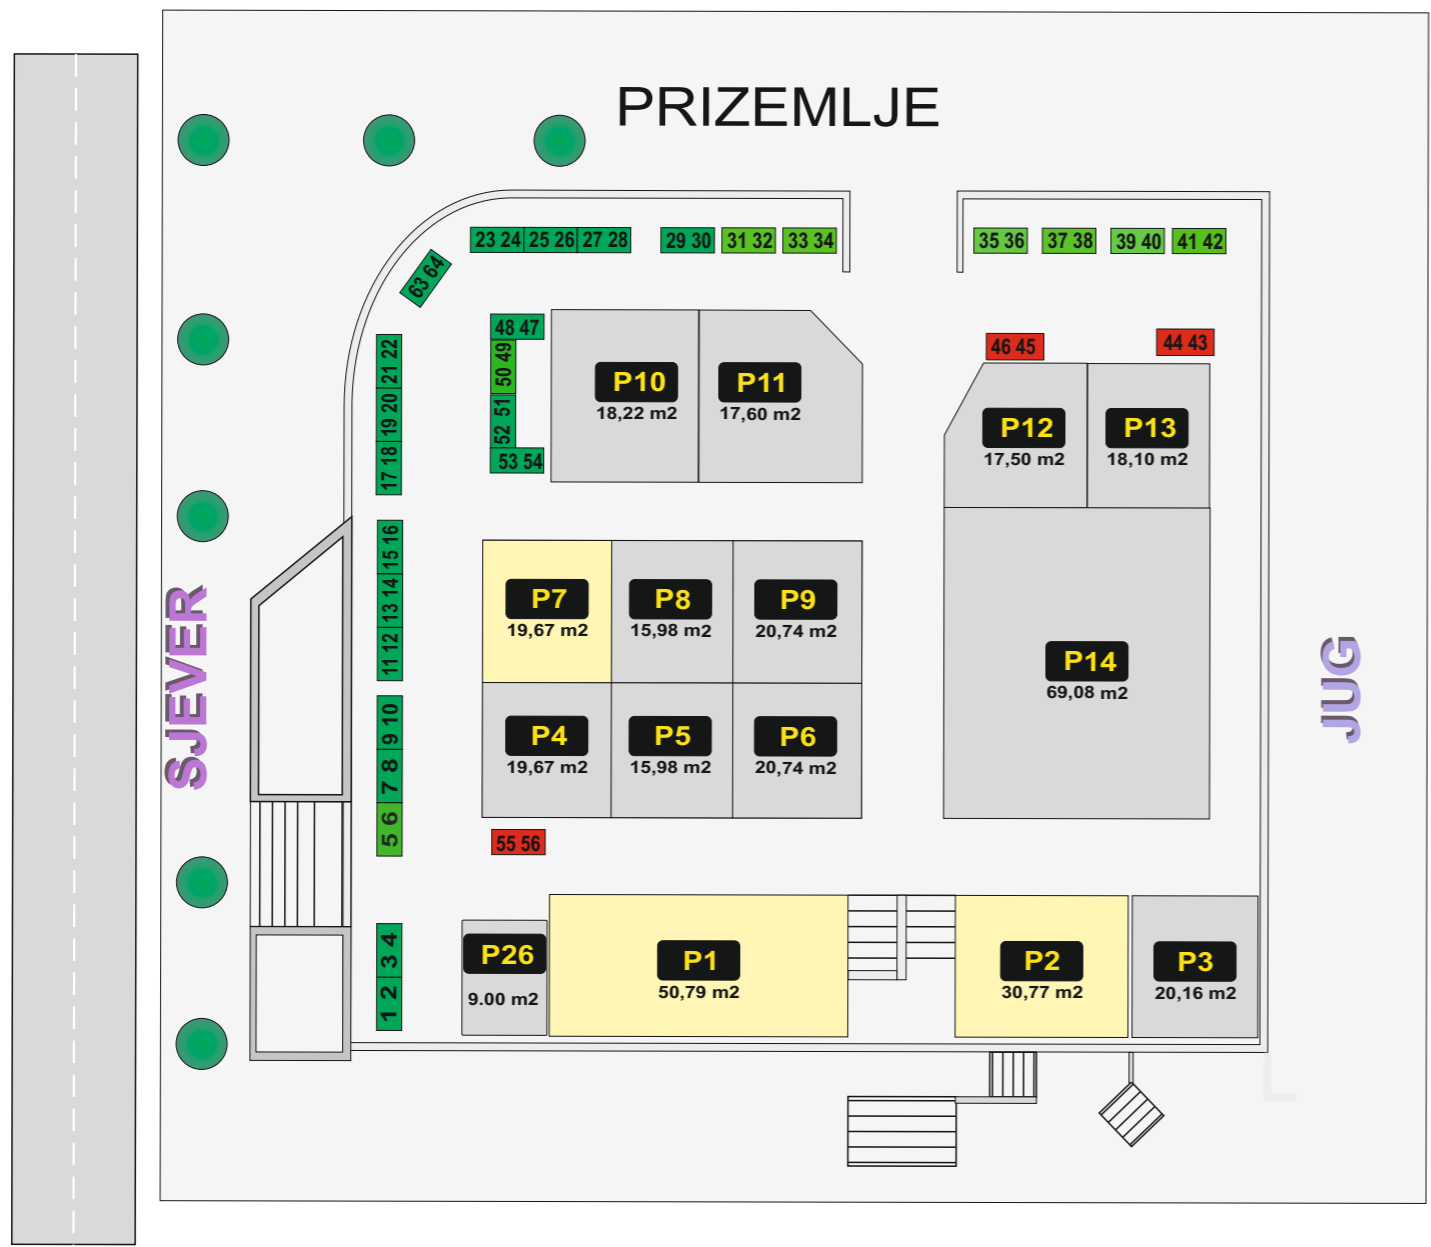

TRŽNICA BRDA

LEGENDA:

POSLOVNI PROSTOR (1-26) **481,99 M²**

PRODAJNI ŠTAND (1-56) **56 M²**

UKUPNO 548,22 M²

POSLOVNI PROSTORI (iznajmljeni)

POSLOVNI PROSTORI (neiznajmljeni)

TRŽNICA BOL I TOLSTOJEVA

MAŽURANIĆEVO ŠETALIŠTE

LEGENDA:

POSLOVNI PROSTORI

POSLOVNI PROSTORI (Tolstojeva)

TRŽNICA TABLE

LEGENDA:

PLASTIČNI STOL (1-160) 84 M² POSLOVNI PROSTORI (1-19) 84 M² LOKACIJE ZA ŠENTADE (1-9) 104 M² ŠTEKATI A, B, C 100 M²

UKUPNO 188 M²

POSLOVNI PROSTORI (iznajmljeni)

KIOSCI (neiznajmljeni)

GLAVNA TRŽNICA - NADHODNIK

LEGENDA:

- PROSTORI - KIOSCI - iznajmljeni
- PROSTORI - KIOSCI - neiznajmljeni