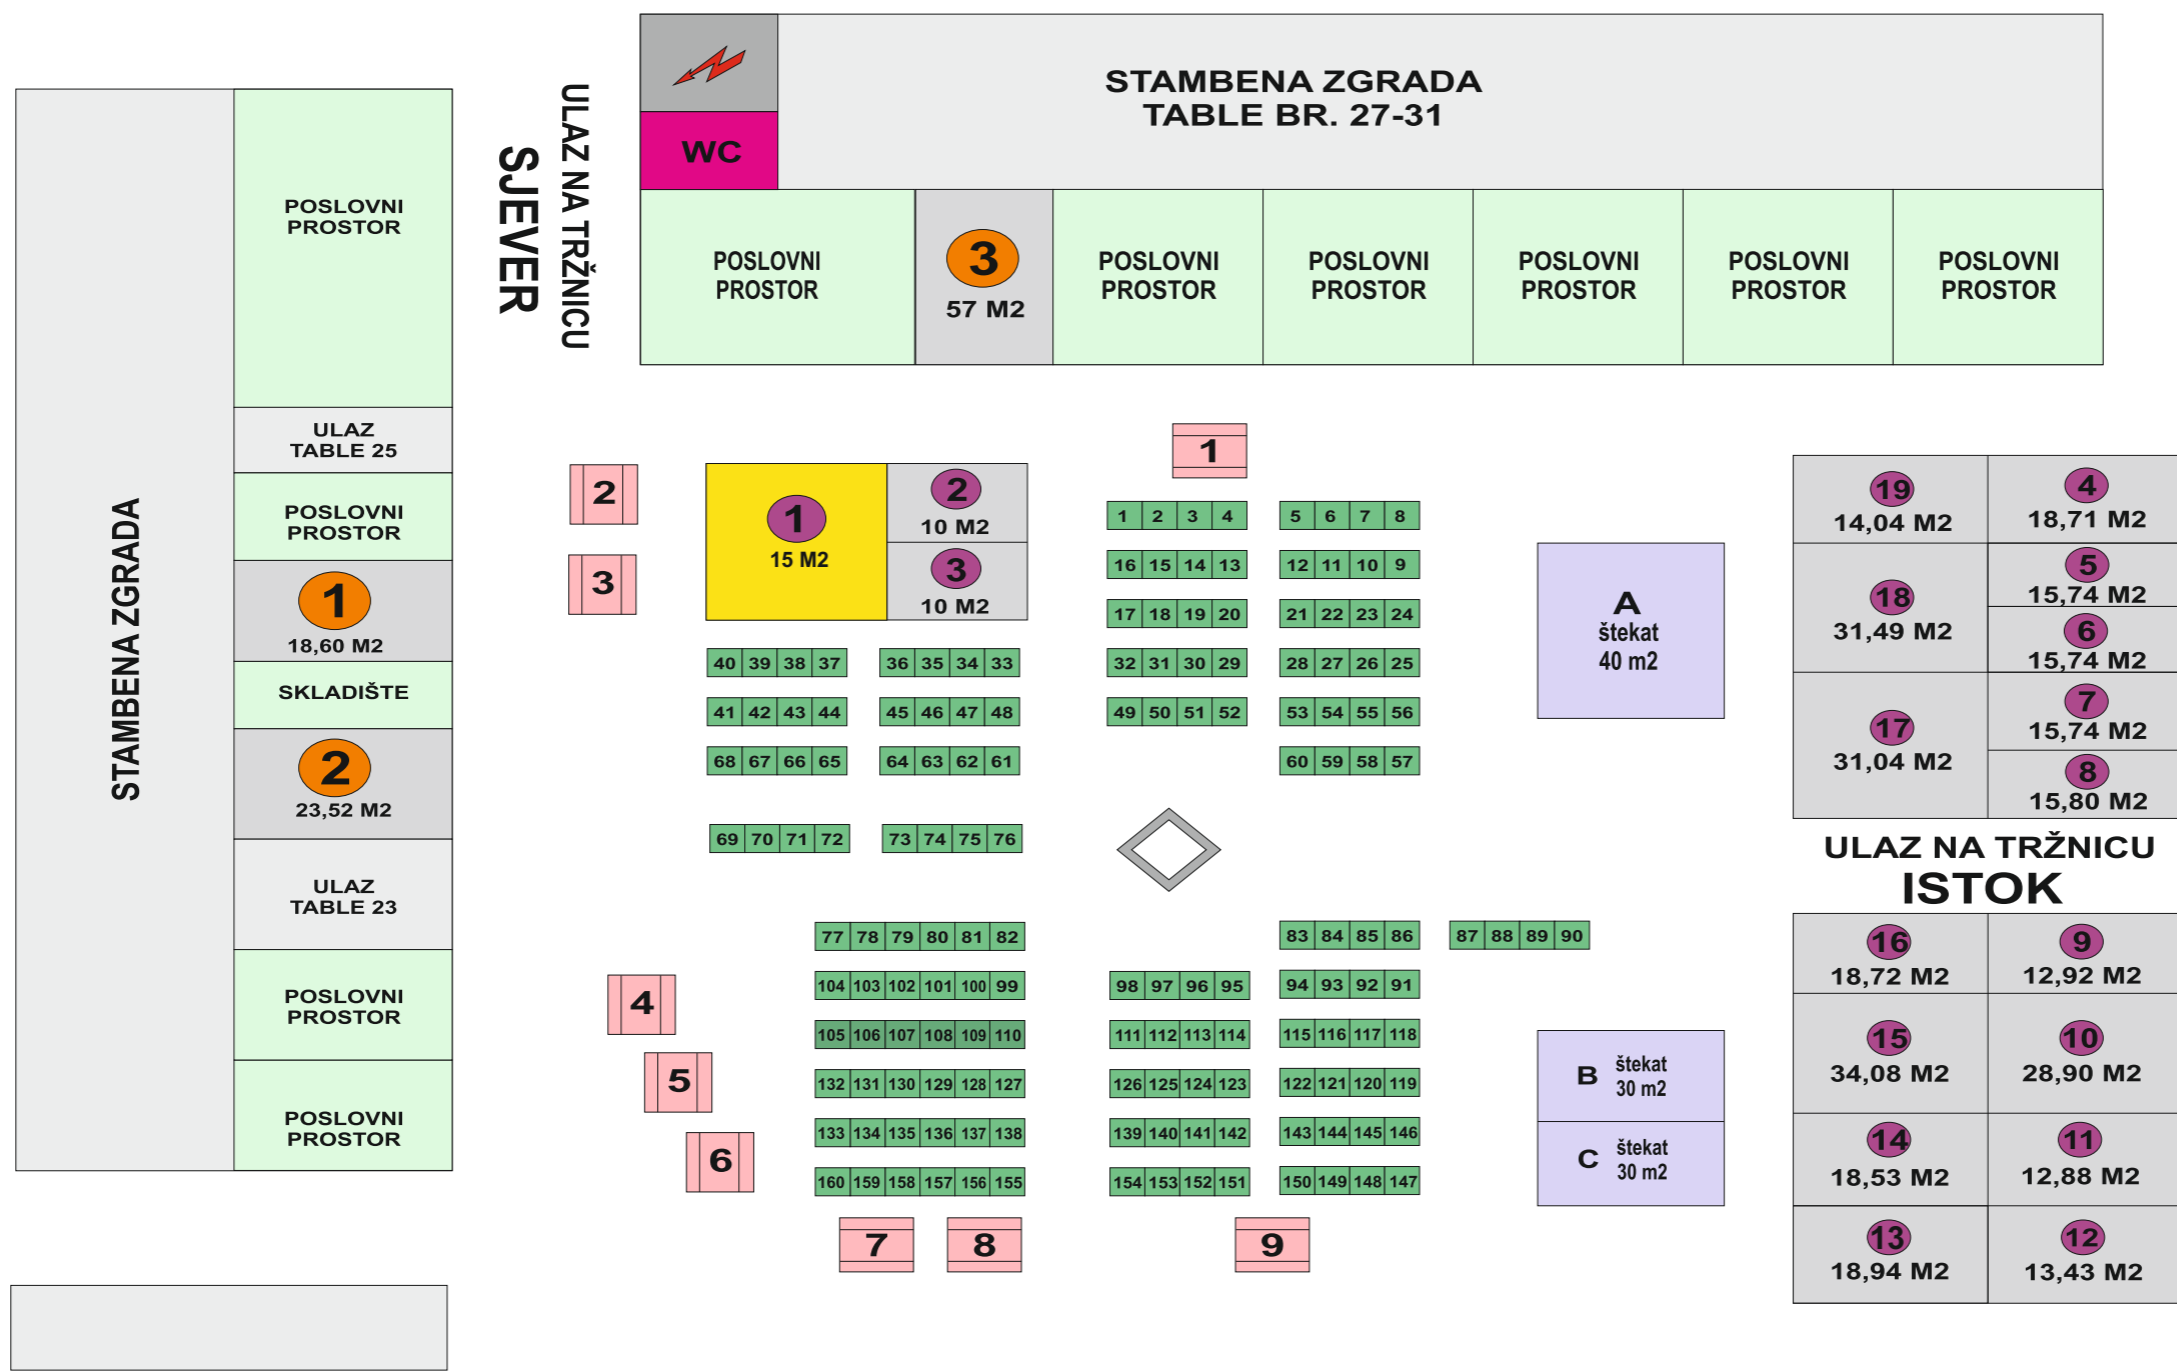

TRŽNICA BRDA

LEGENDA:

POSLOVNI PROSTOR (1-26) **481,99 M²**

PRODAJNI ŠTAND (1-56) **56 M²**

UKUPNO 548,22 M²

POSLOVNI PROSTORI (iznajmljeni)

POSLOVNI PROSTORI (neiznajmljeni)

TRŽNICA BOL I TOLSTOJEVA

MAŽURANIĆEVO ŠETALIŠTE

LEGENDA:

POSLOVNI PROSTORI

POSLOVNI PROSTORI (Tolstojeva)

TRŽNICA TABLE

LEGENDA:

PLASTIČNI STOL (1-160) 84 M² POSLOVNI PROSTORI (1-19) 84 M² LOKACIJE ZA ŠENTADE (1-9) 104 M² ŠTEKATI A, B, C 100 M²

UKUPNO 188 M²

POSLOVNI PROSTORI (iznajmljeni)

KIOSCI (neiznajmljeni)

GLAVNA TRŽNICA - NADHODNIK

LEGENDA:

- PROSTORI - KIOSCI - iznajmljeni
- PROSTORI - KIOSCI - neiznajmljeni