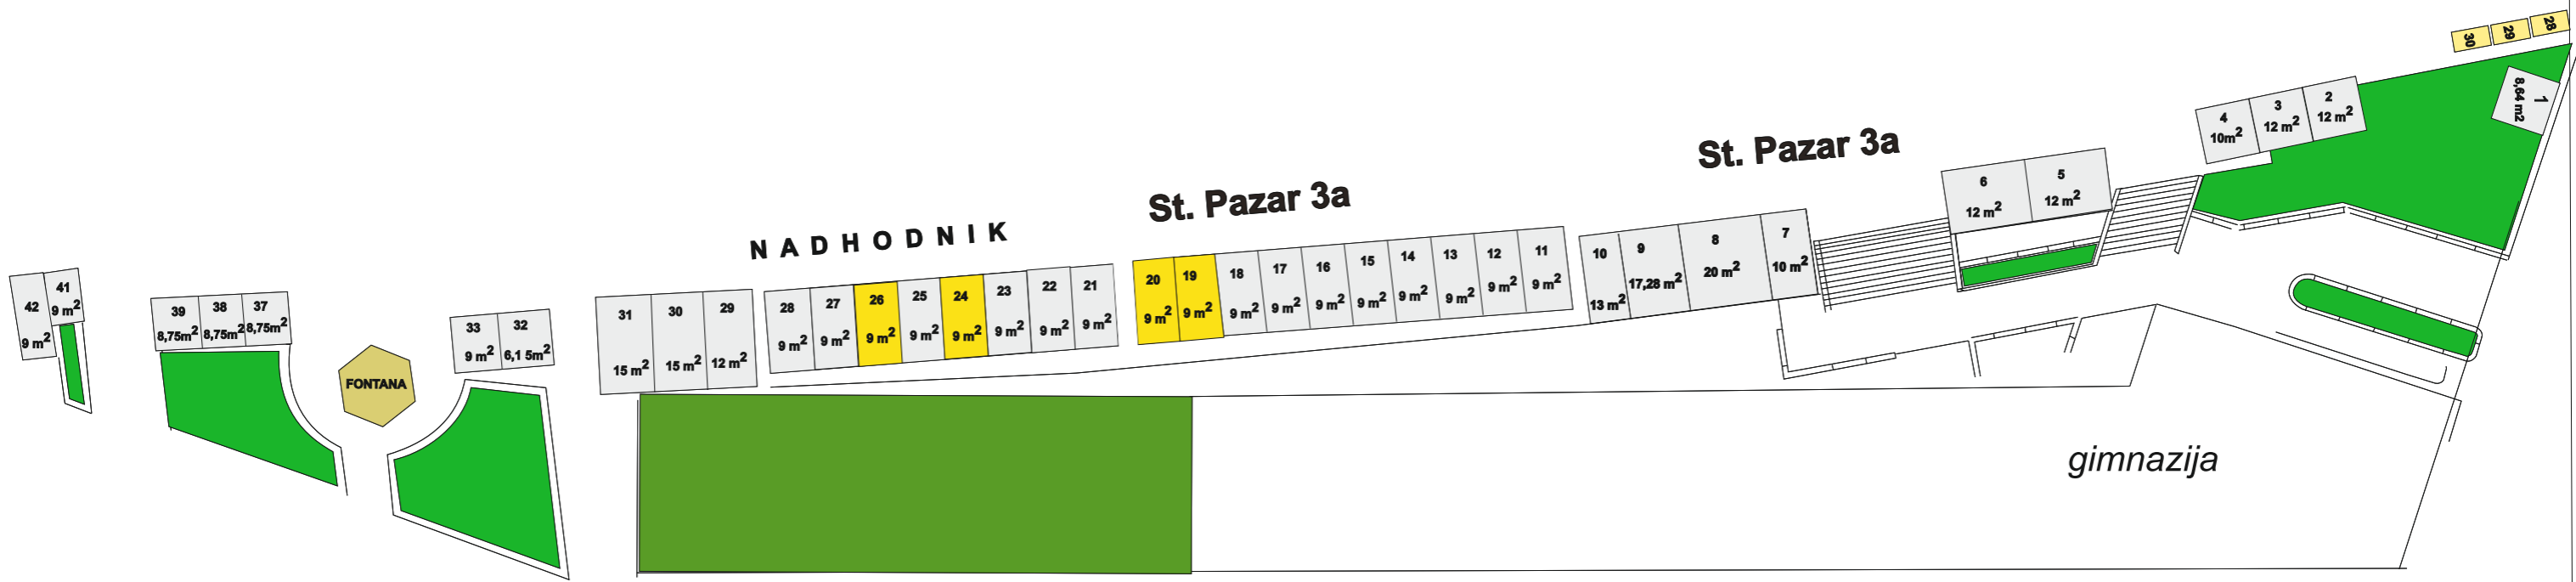

TRŽNICA BRDA

LEGENDA:

POSLOVNI PROSTOR (1-26) **481,99 M²**

PRODAJNI ŠTAND (1-56) **56 M²**

UKUPNO 548,22 M²

POSLOVNI PROSTORI (iznajmljeni)

POSLOVNI PROSTORI (neiznajmljeni)

TRŽNICA BOL I TOLSTOJEVA

MAŽURANIĆEVO ŠETALIŠTE

LEGENDA:

POSLOVNI PROSTORI

POSLOVNI PROSTORI (Tolstojeva)

TRŽNICA TABLE

LEGENDA:

PLASTIČNI STOL (1-160) 84 M² POSLOVNI PROSTORI (1-19) 84 M² LOKACIJE ZA ŠENTADE (1-9) 104 M² ŠTEKATI A, B, C 100 M²

UKUPNO 188 M²

POSLOVNI PROSTORI (iznajmljeni)

KIOSCI (neiznajmljeni)

GLAVNA TRŽNICA - NADHODNIK

LEGENDA:

- PROSTORI - KIOSCI - iznajmljeni
- PROSTORI - KIOSCI - neiznajmljeni