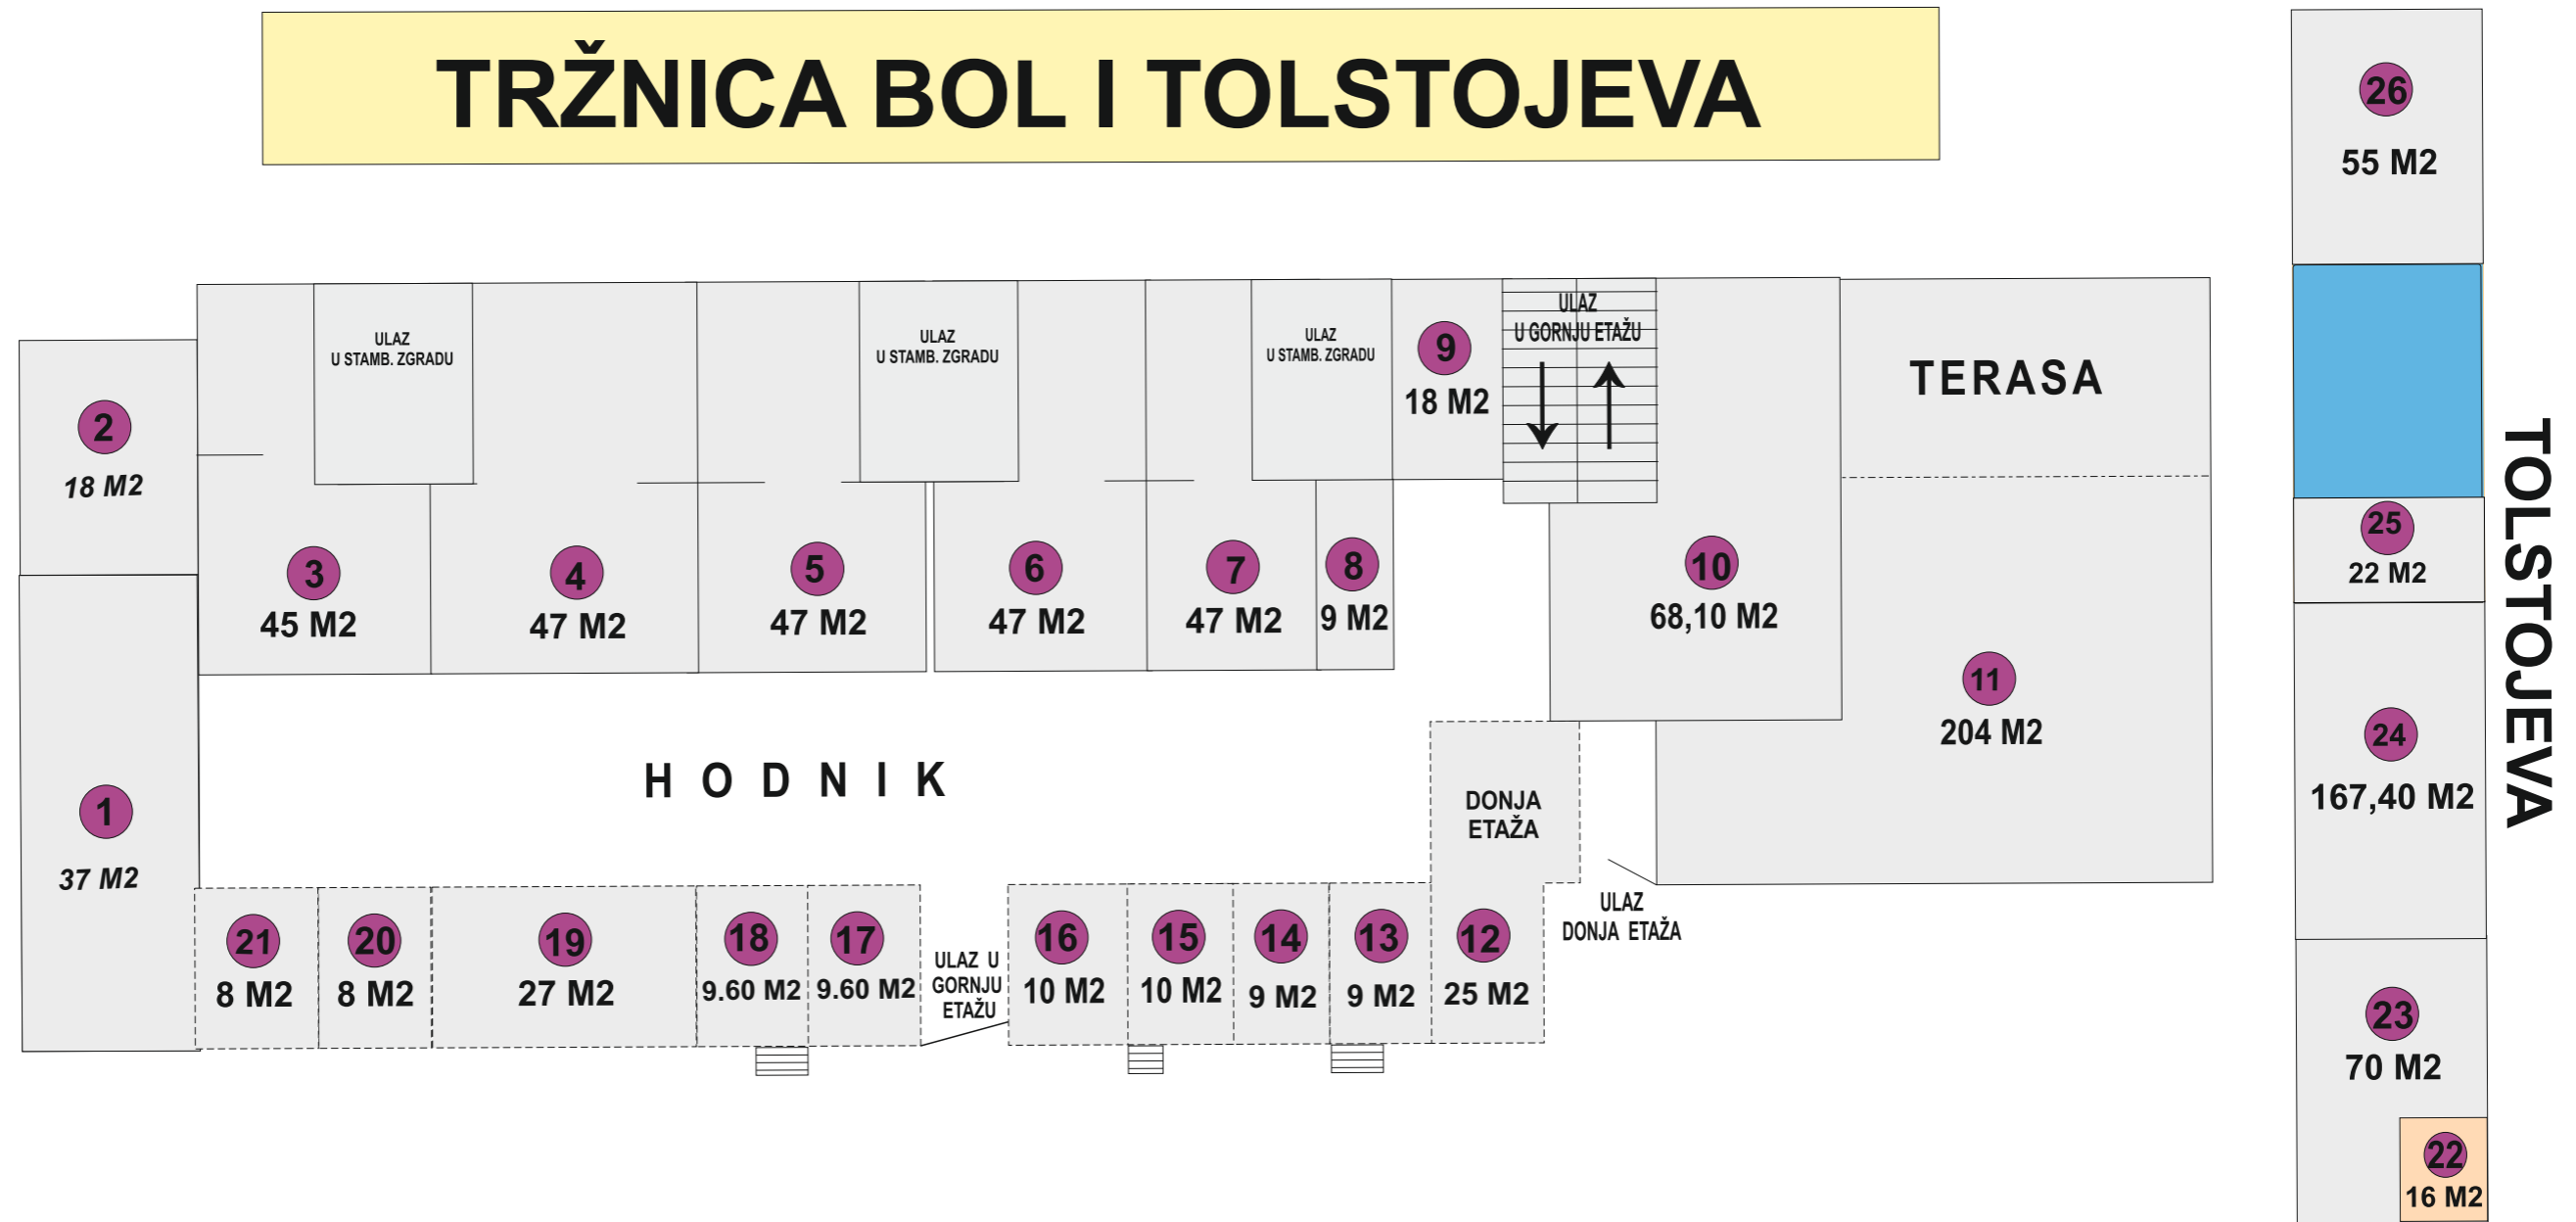

TRŽNICA BRDA

LEGENDA:

POSLOVNI PROSTOR (1-26) **481,99 M²**

PRODAJNI ŠTAND (1-56) **56 M²**

UKUPNO 548,22 M²

POSLOVNI PROSTORI (iznajmljeni)

POSLOVNI PROSTORI (neiznajmljeni)

TRŽNICA BOL I TOLSTOJEVA

MAŽURANIĆEVO ŠETALIŠTE

LEGENDA:

POSLOVNI PROSTORI

POSLOVNI PROSTORI (Tolstojeva)

TRŽNICA TABLE

LEGENDA:

PLASTIČNI STOL (1-160) 84 M² POSLOVNI PROSTORI (1-19) 84 M² LOKACIJE ZA ŠENTADE (1-9) 104 M² ŠTEKATI A, B, C 100 M²

UKUPNO 188 M²

POSLOVNI PROSTORI (iznajmljeni)

KIOSCI (neiznajmljeni)

GLAVNA TRŽNICA - NADHODNIK

LEGENDA:

- PROSTORI - KIOSCI - iznajmljeni
- PROSTORI - KIOSCI - neiznajmljeni