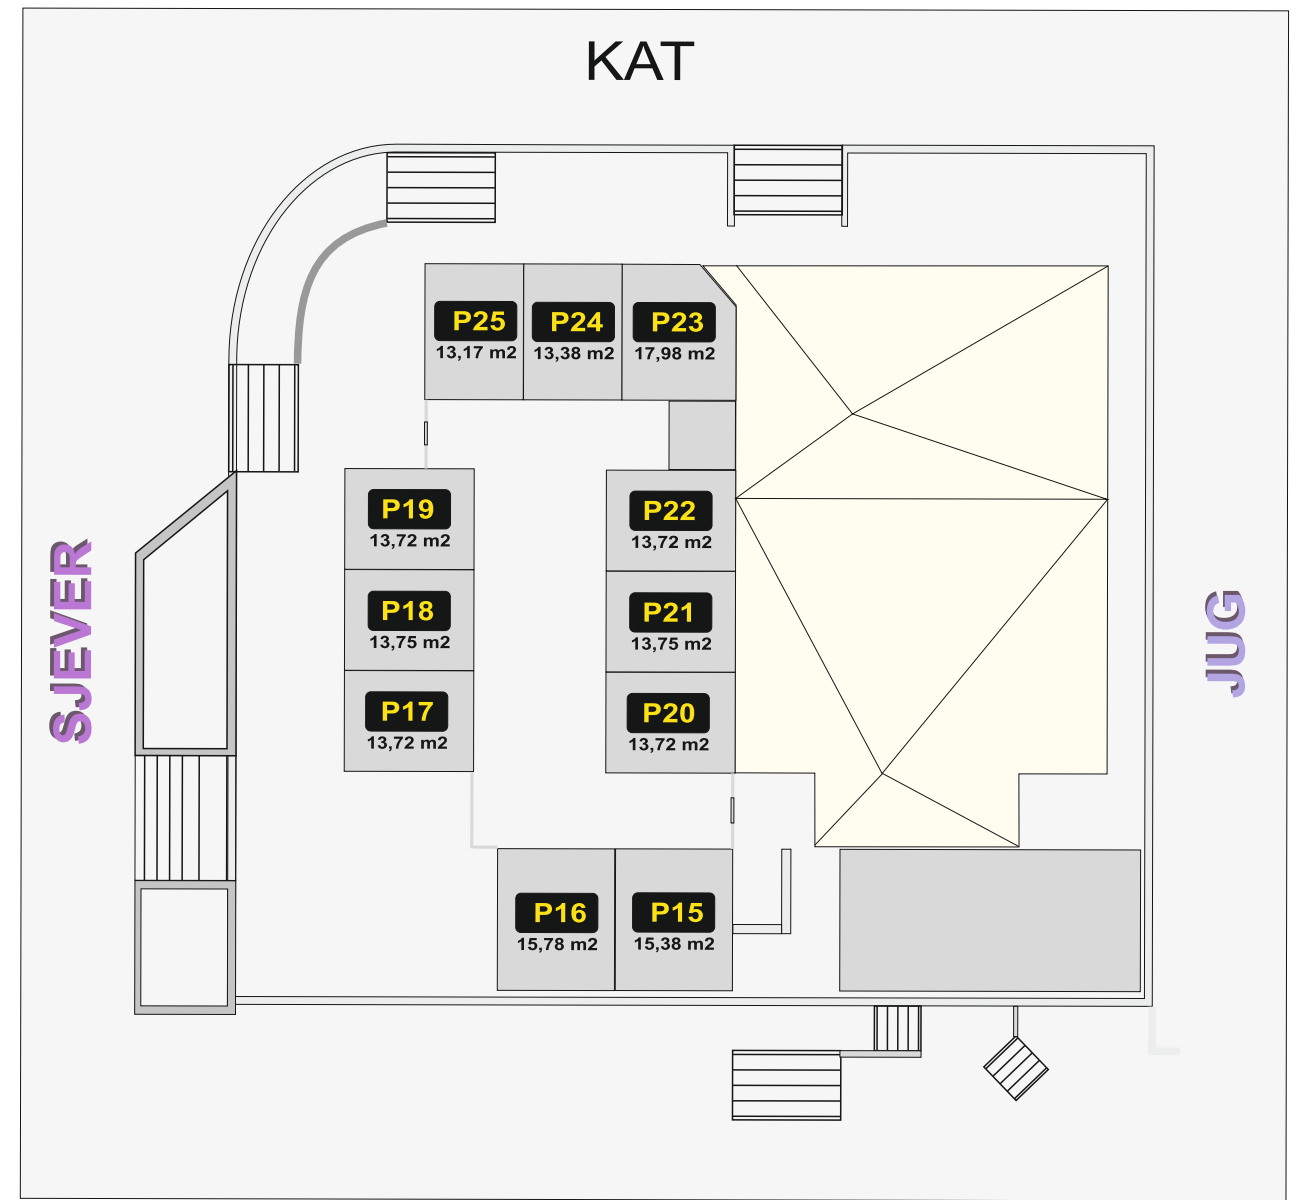

# TRŽNICA BRDA

## LEGENDA:

POSLOVNI PROSTOR (1-26) 481,99 M<sup>2</sup>

PRODAJNI ŠTAND (1-56) 56 M<sup>2</sup>

UKUPNO 548,22 M<sup>2</sup>

POSLOVNI PROSTORI (iznajmljeni)

POSLOVNI PROSTORI (neiznajmljeni)