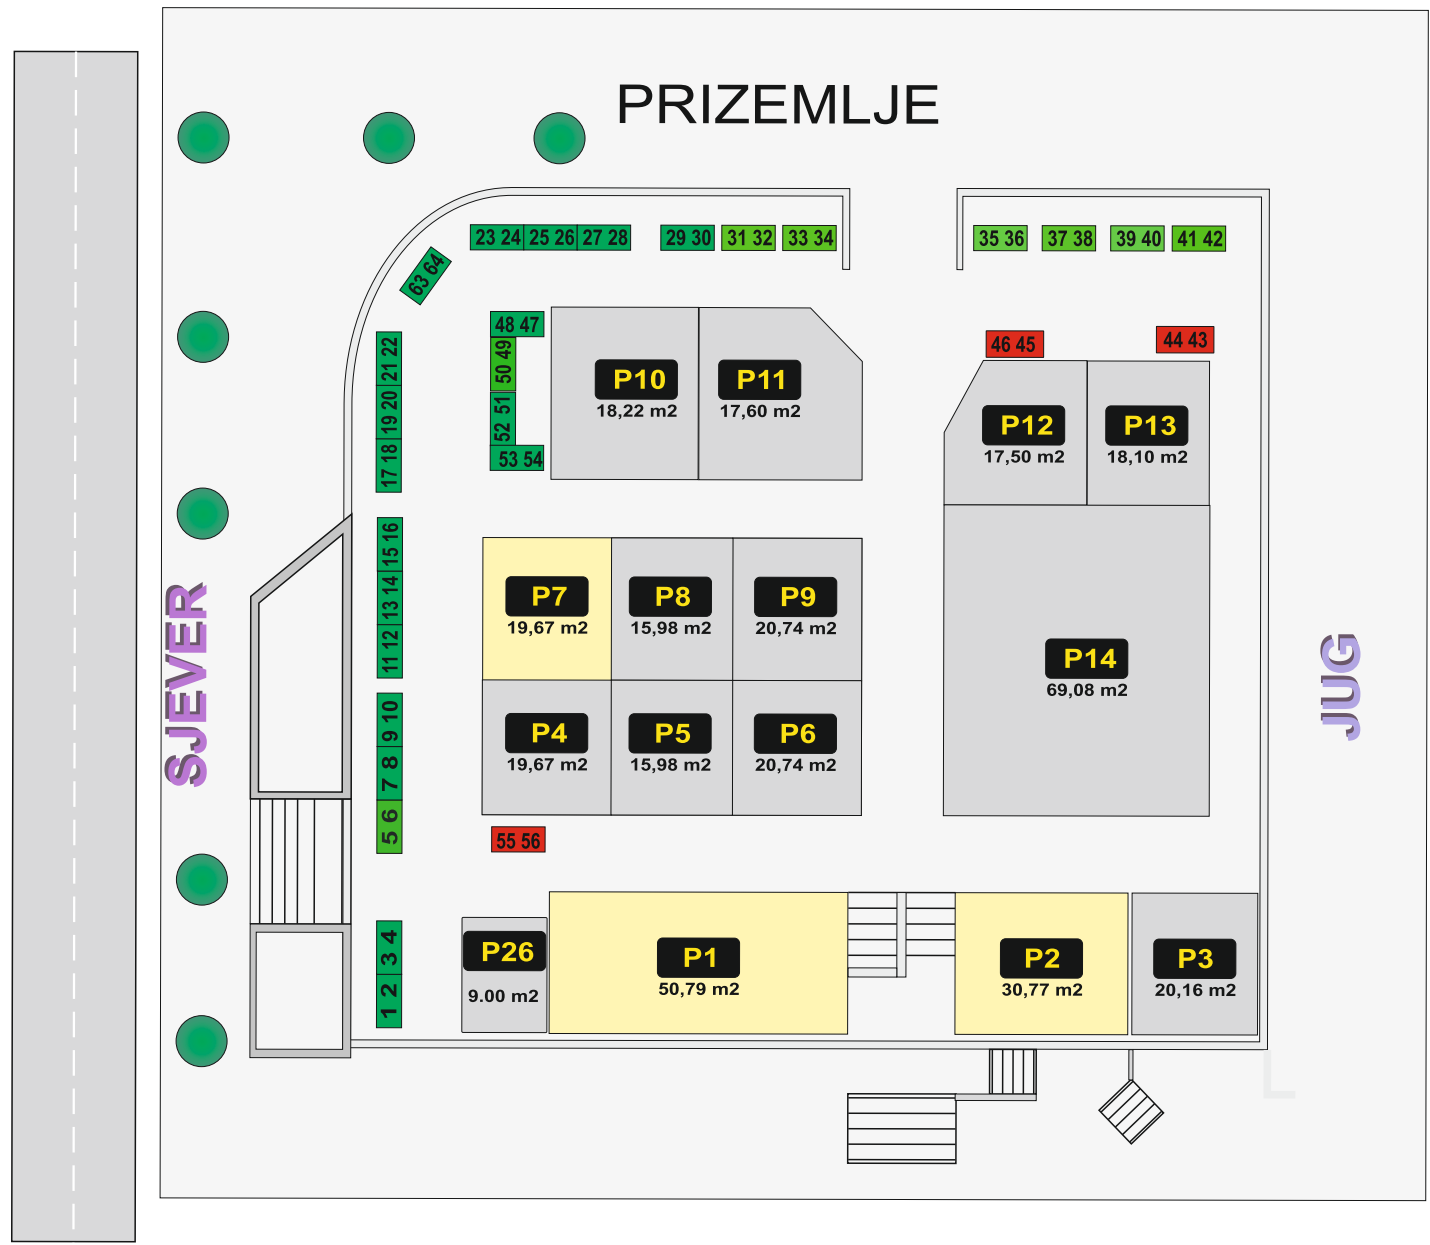

# TRŽNICA BRDA

## LEGENDA:

POSLOVNI PROSTOR (1-26) 481,99 M<sup>2</sup>

PRODAJNI ŠTAND (1-56) 56 M<sup>2</sup>

UKUPNO 548,22 M<sup>2</sup>

POSLOVNI PROSTORI (iznajmljeni)

POSLOVNI PROSTORI (neiznajmljeni)