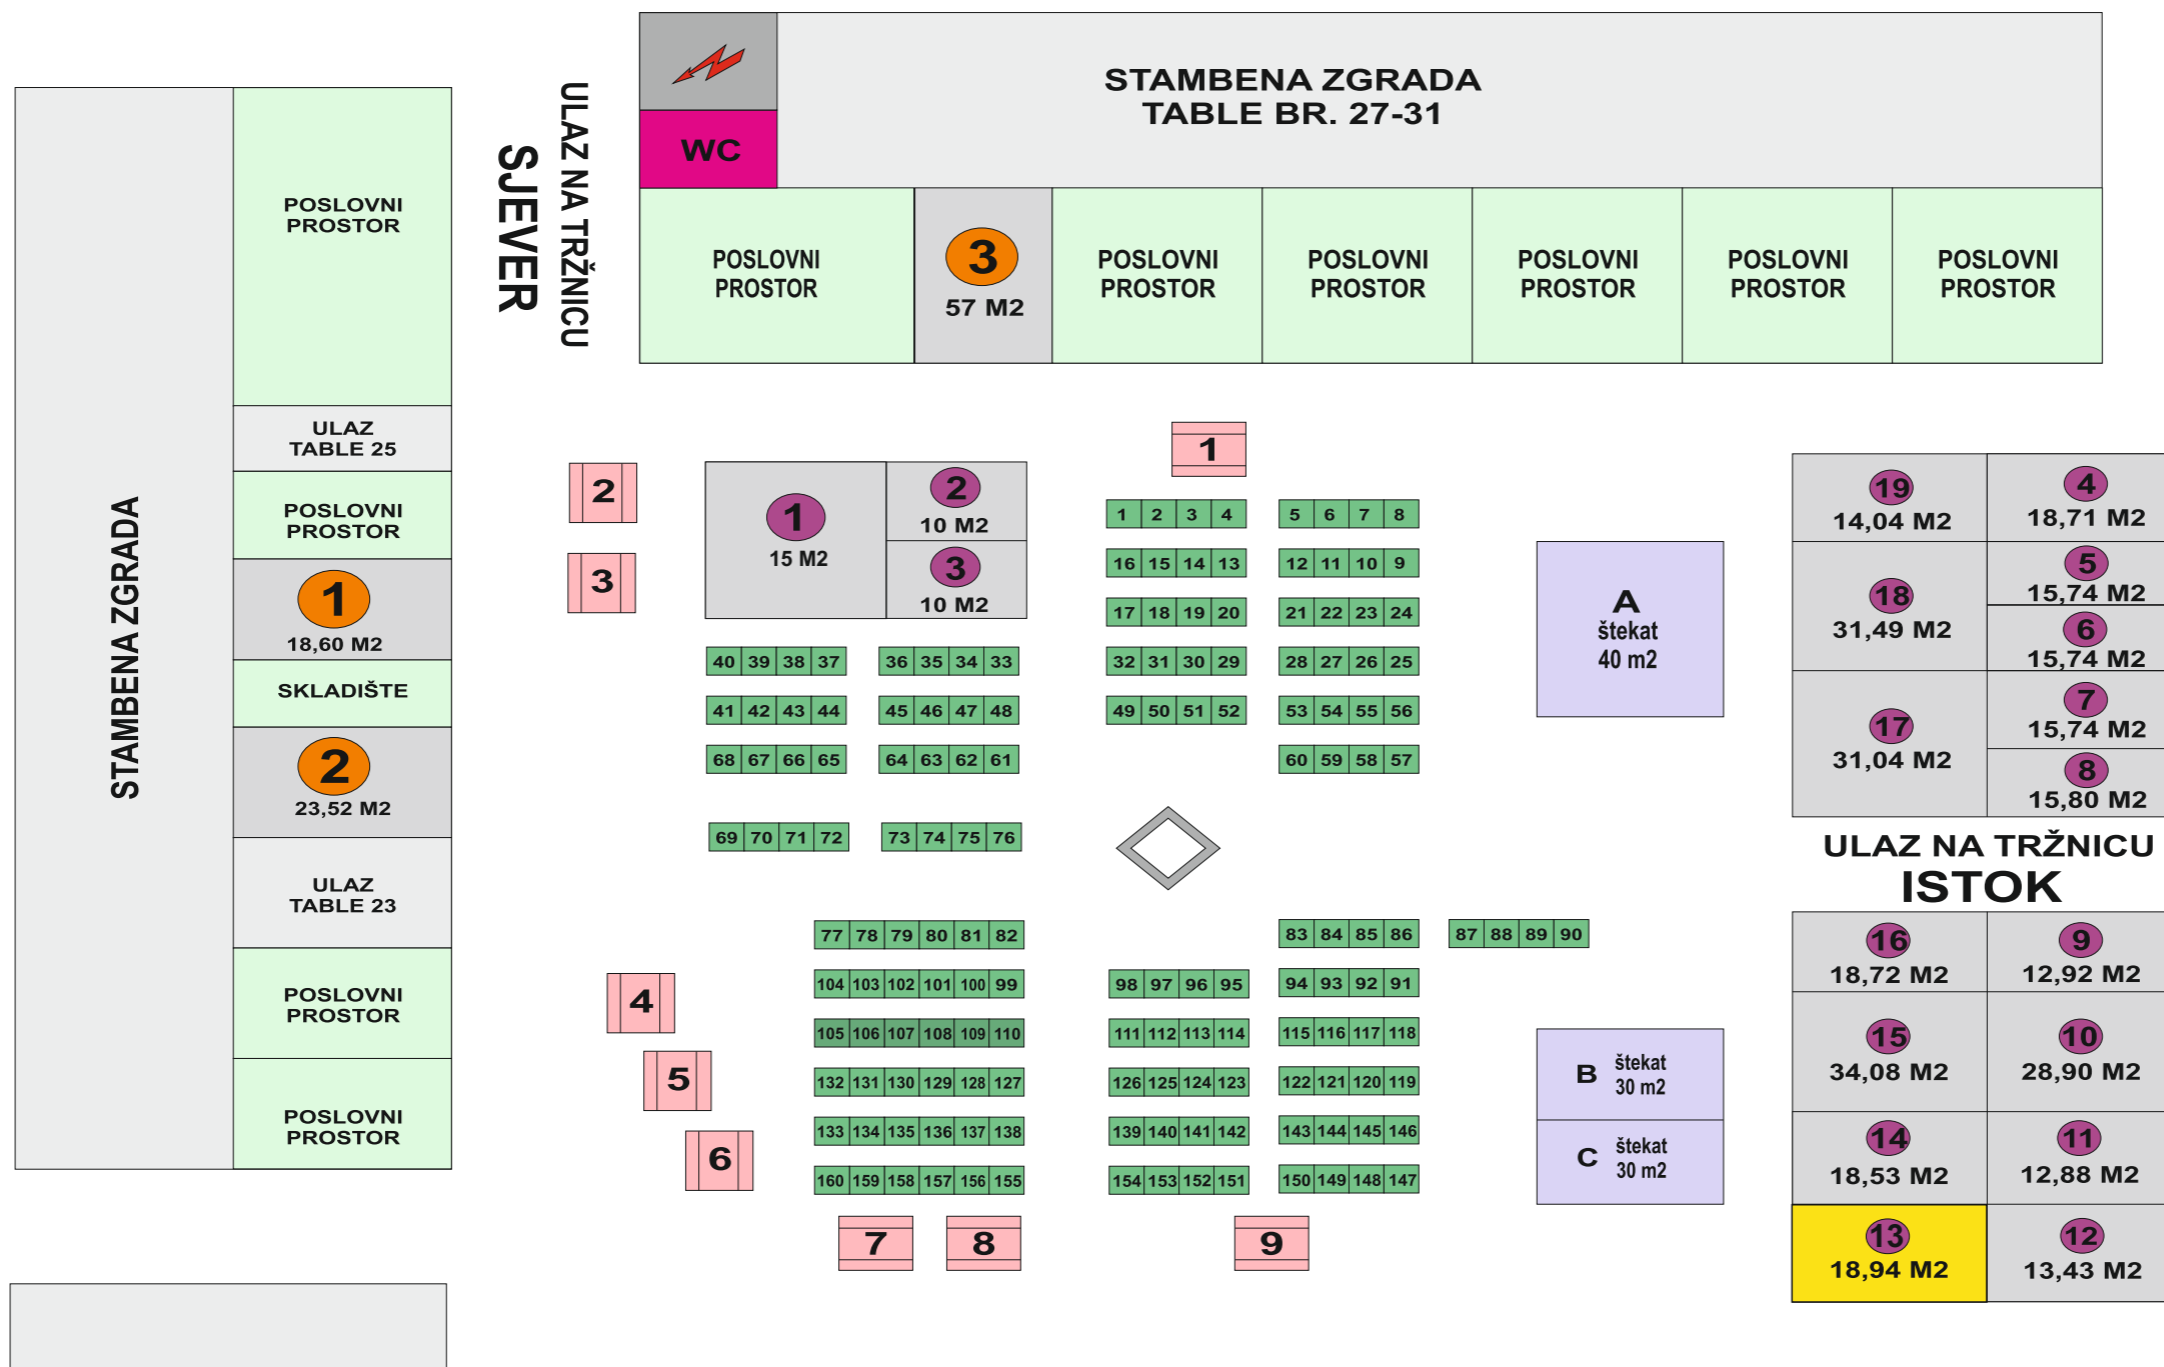

# TRŽNICA BRDA

## LEGENDA:

POSLOVNI PROSTOR (1-26) **481,99 M<sup>2</sup>**      PRODAJNI ŠTAND (1-56) **56 M<sup>2</sup>**      **UKUPNO 548,22 M<sup>2</sup>**

- POSLOVNI PROSTORI (iznajmljeni)
- POSLOVNI PROSTORI (neiznajmljeni)

# TRŽNICA TABLE

## LEGENDA:

PLASTIČNI STOL (1-160) 84 M<sup>2</sup> POSLOVNI PROSTORI (1-19) 84 M<sup>2</sup> LOKACIJE ZA ŠENTADE (1-9) 104 M<sup>2</sup> ŠTEKATI A, B, C 100 M<sup>2</sup>

**UKUPNO 188 M<sup>2</sup>**

POSLOVNI PROSTORI (iznajmljeni)