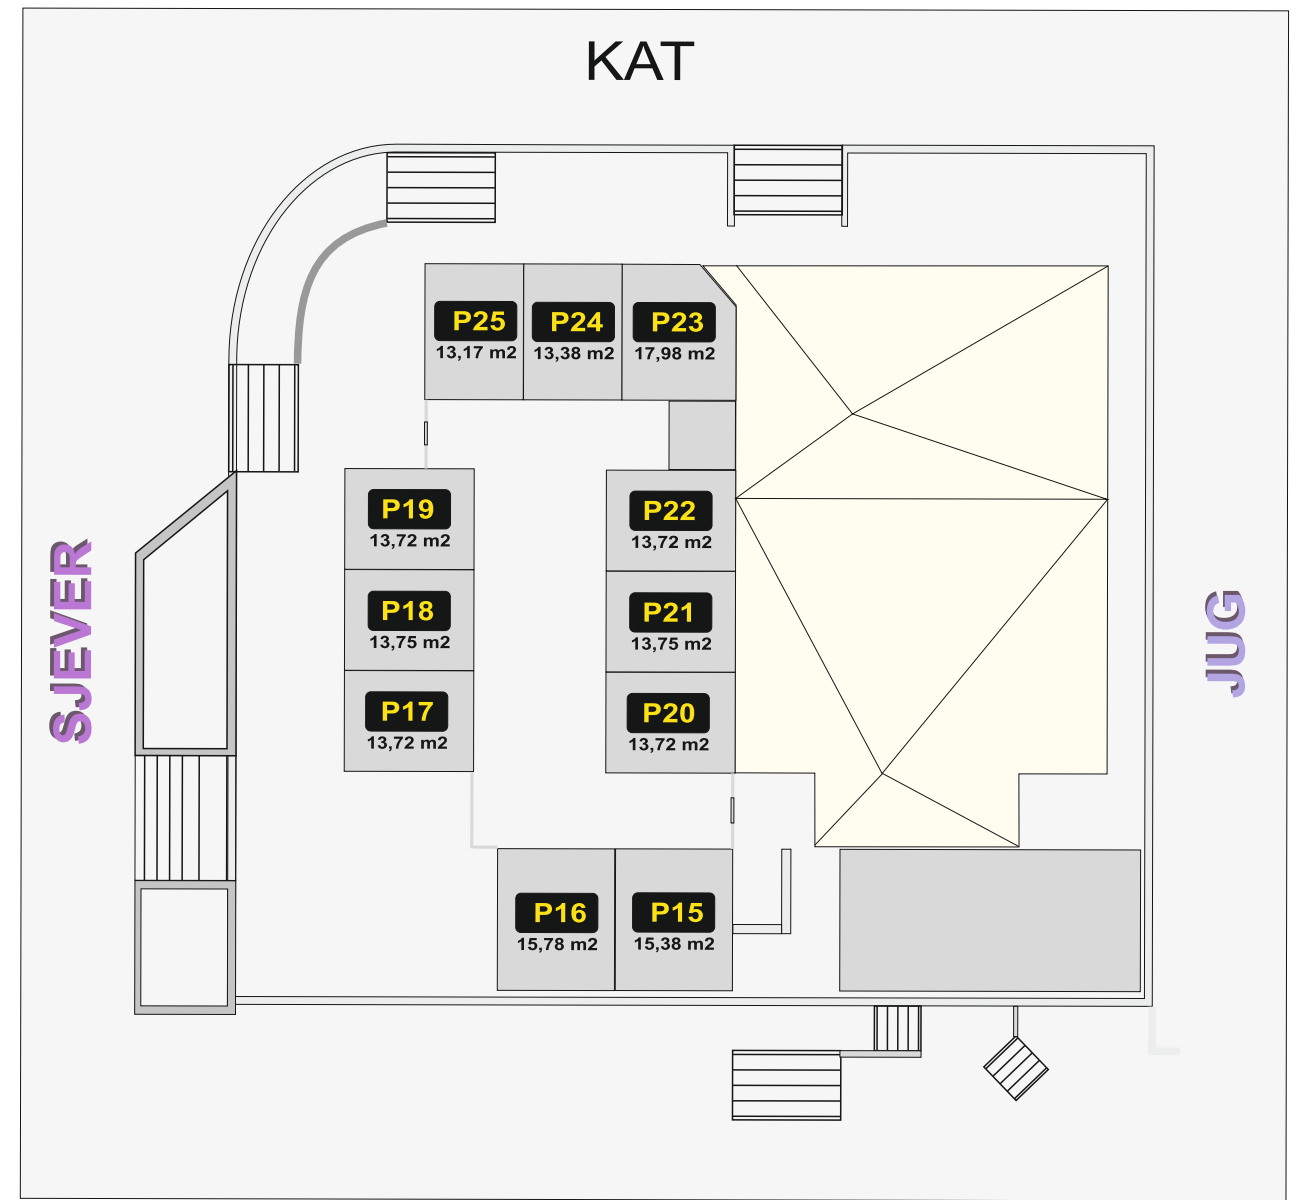

# TRŽNICA BRDA

## LEGENDA:

POSLOVNI PROSTOR (1-26) **481,99 M<sup>2</sup>**      PRODAJNI ŠTAND (1-56) **56 M<sup>2</sup>**      **UKUPNO 548,22 M<sup>2</sup>**

- POSLOVNI PROSTORI (iznajmljeni)
- POSLOVNI PROSTORI (neiznajmljeni)

# TRŽNICA TABLE

## LEGENDA:

PLASTIČNI STOL (1-160) 84 M<sup>2</sup> POSLOVNI PROSTORI (1-19) 84 M<sup>2</sup> LOKACIJE ZA ŠENTADE (1-9) 104 M<sup>2</sup> ŠTEKATI A, B, C 100 M<sup>2</sup>

**UKUPNO 188 M<sup>2</sup>**

POSLOVNI PROSTORI (iznajmljeni)