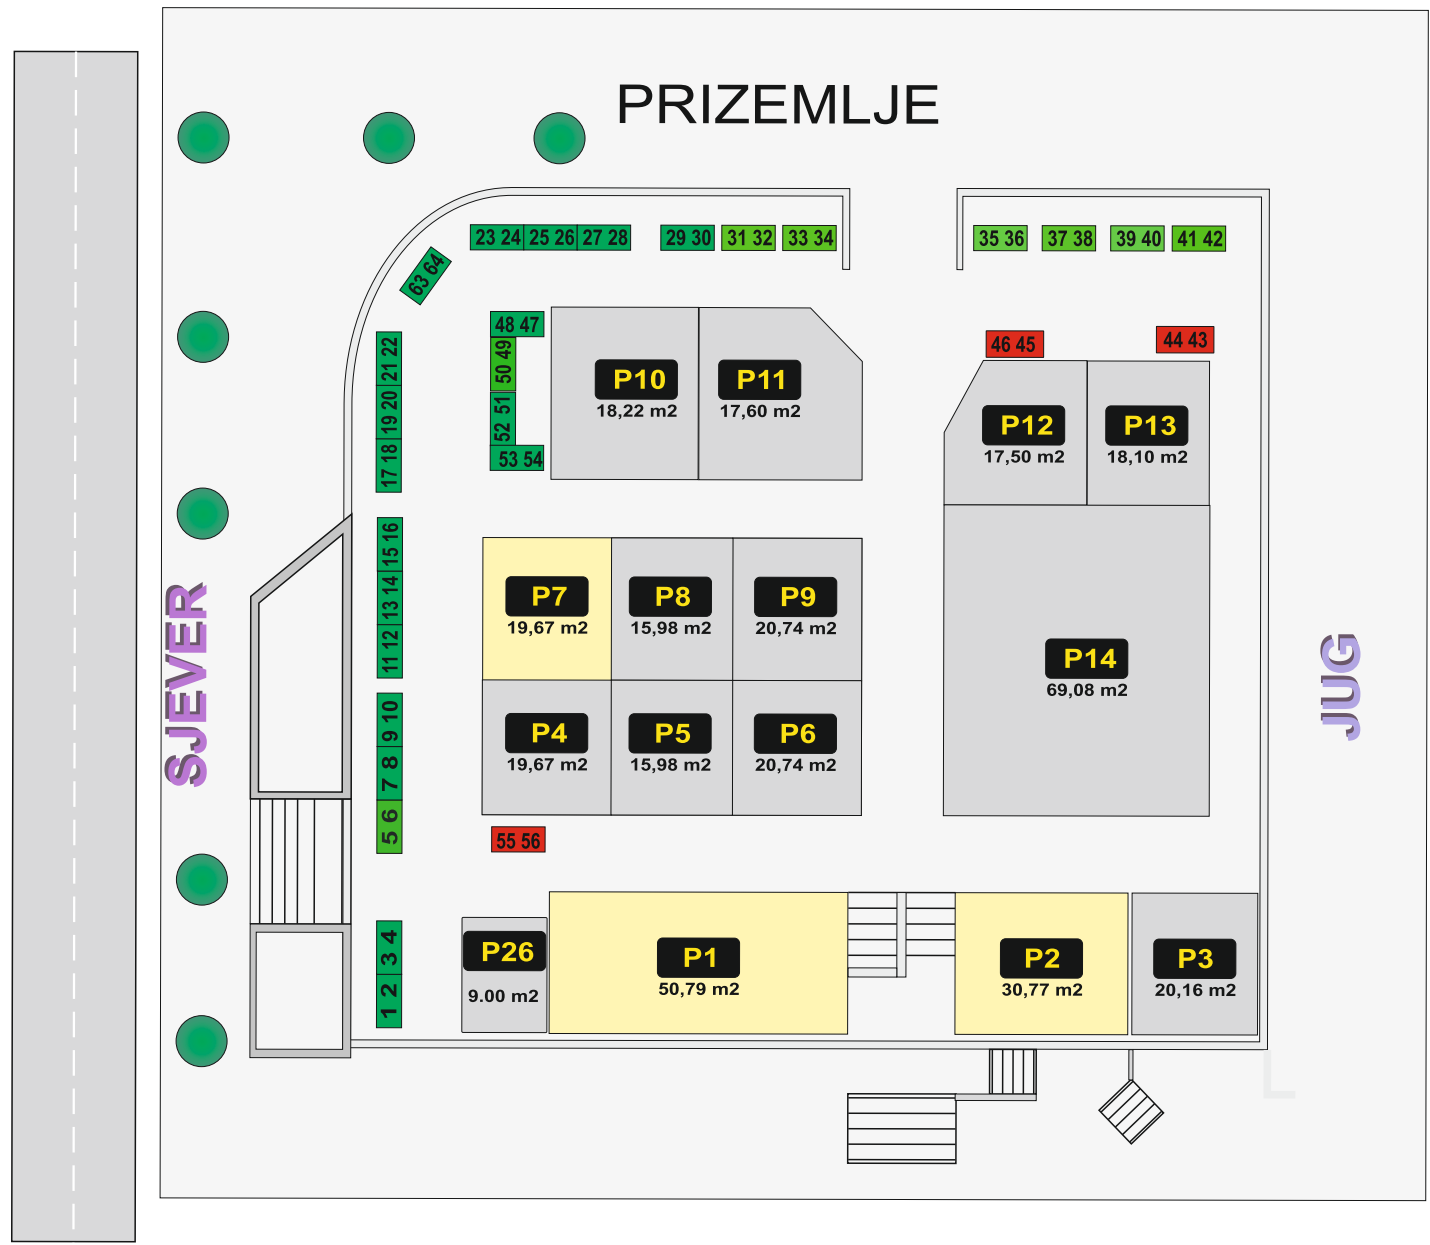

# TRŽNICA BRDA

## LEGENDA:

POSLOVNI PROSTOR (1-26) **481,99 M<sup>2</sup>**      PRODAJNI ŠTAND (1-56) **56 M<sup>2</sup>**      **UKUPNO 548,22 M<sup>2</sup>**

- POSLOVNI PROSTORI (iznajmljeni)
- POSLOVNI PROSTORI (neiznajmljeni)

# TRŽNICA TABLE

## LEGENDA:

PLASTIČNI STOL (1-160) 84 M<sup>2</sup> POSLOVNI PROSTORI (1-19) 84 M<sup>2</sup> LOKACIJE ZA ŠENTADE (1-9) 104 M<sup>2</sup> ŠTEKATI A, B, C 100 M<sup>2</sup>

**UKUPNO 188 M<sup>2</sup>**

POSLOVNI PROSTORI (iznajmljeni)