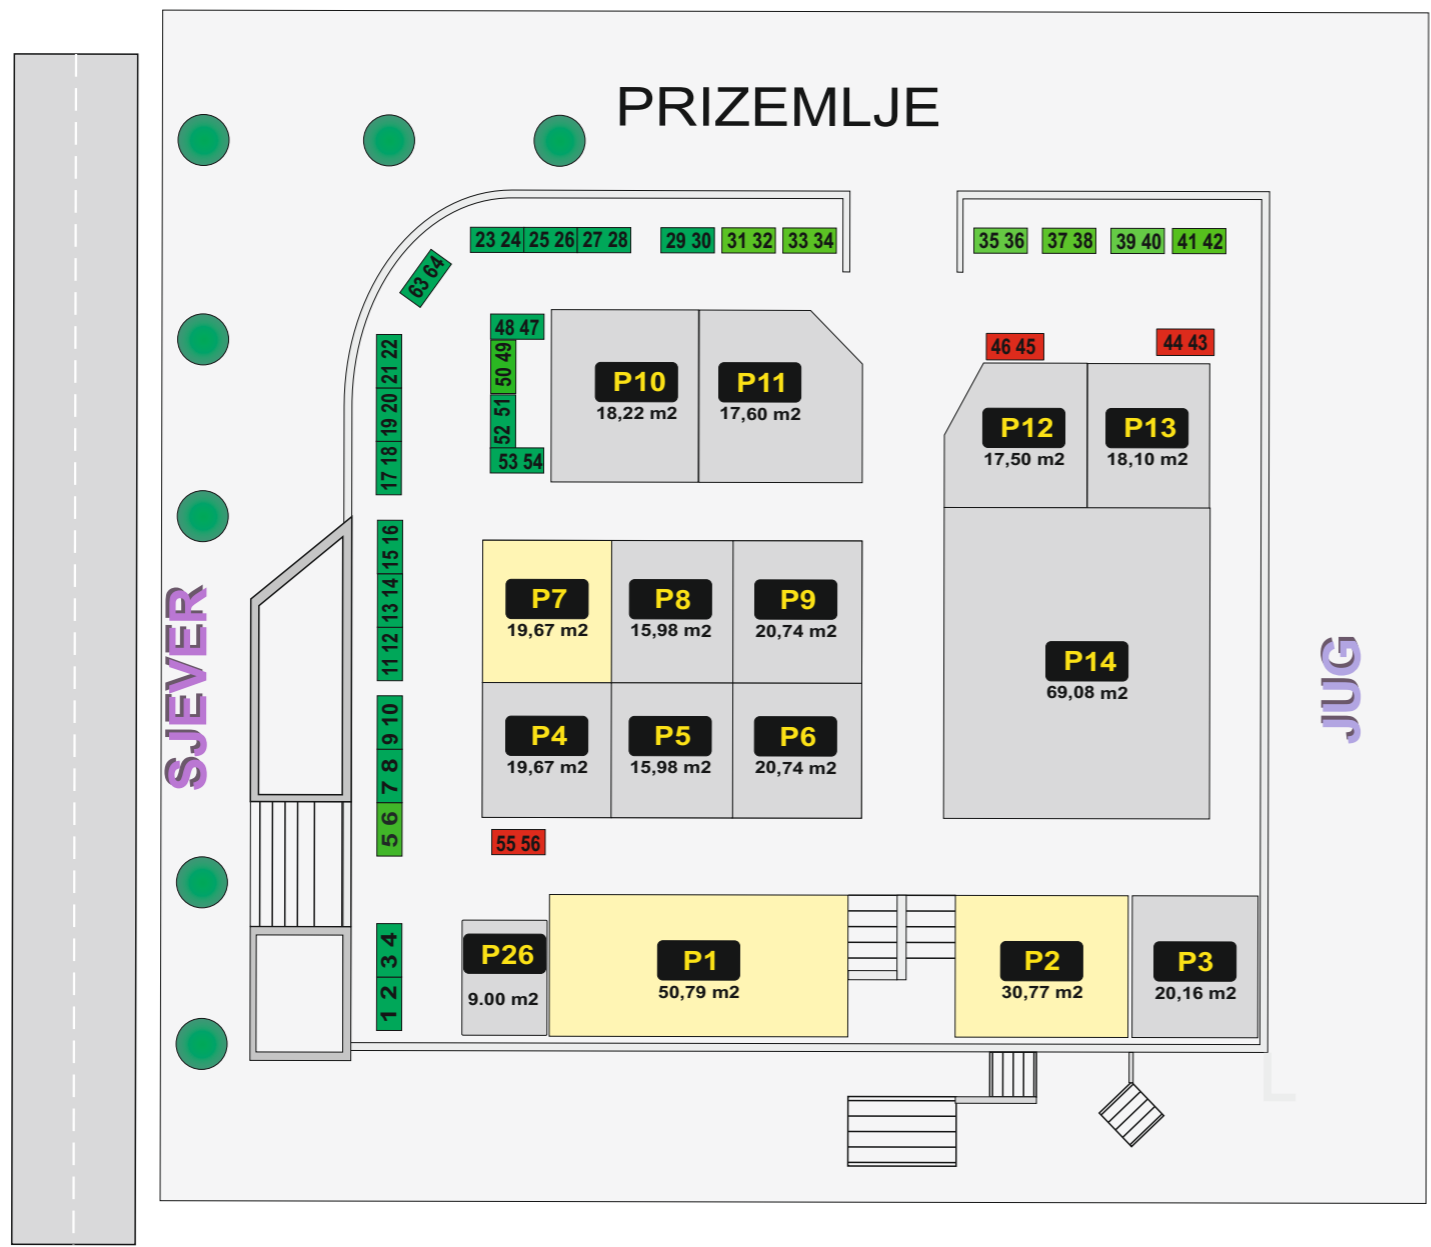

TRŽNICA SUĆIDAR

LEGENDA: POSLOVNI PROSTORI - iznajmljeni (grey box)
 POSLOVNI PROSTORI - neiznajmljeni (yellow box)

TRŽNICA BRDA

LEGENDA:

POSLOVNI PROSTOR (1-26) **481,99 M²** PRODAJNI ŠTAND (1-56) **56 M²** **UKUPNO 548,22 M²**

- POSLOVNI PROSTORI (iznajmljeni)
- POSLOVNI PROSTORI (neiznajmljeni)

TRŽNICA BOL I TOLSTOJEVA

MAŽURANIĆEVO ŠETALIŠTE

LEGENDA:

- POSLOVNI PROSTORI (iznajmljeni)
- POSLOVNI PROSTORI (neiznajmljeni)
- POSLOVNI PROSTORI (neiznajmljeni - Tolstojeva)

TRŽNICA TABLE

LEGENDA:

PLASTIČNI STOL (1-160) **84 M²** POSLOVNI PROSTORI (1-19) **84 M²** LOKACIJE ZA ŠENTADE (1-9) **104 M²** ŠTEKATI A, B, C **100 M²**

UKUPNO 188 M²

POSLOVNI PROSTORI (iznajmljeni)

KIOSCI (neiznajmljeni)

GLAVNA TRŽNICA - NADHODNIK

LEGENDA:

- PROSTORI - KIOSCI - iznajmljeni
- PROSTORI - KIOSCI - neiznajmljeni