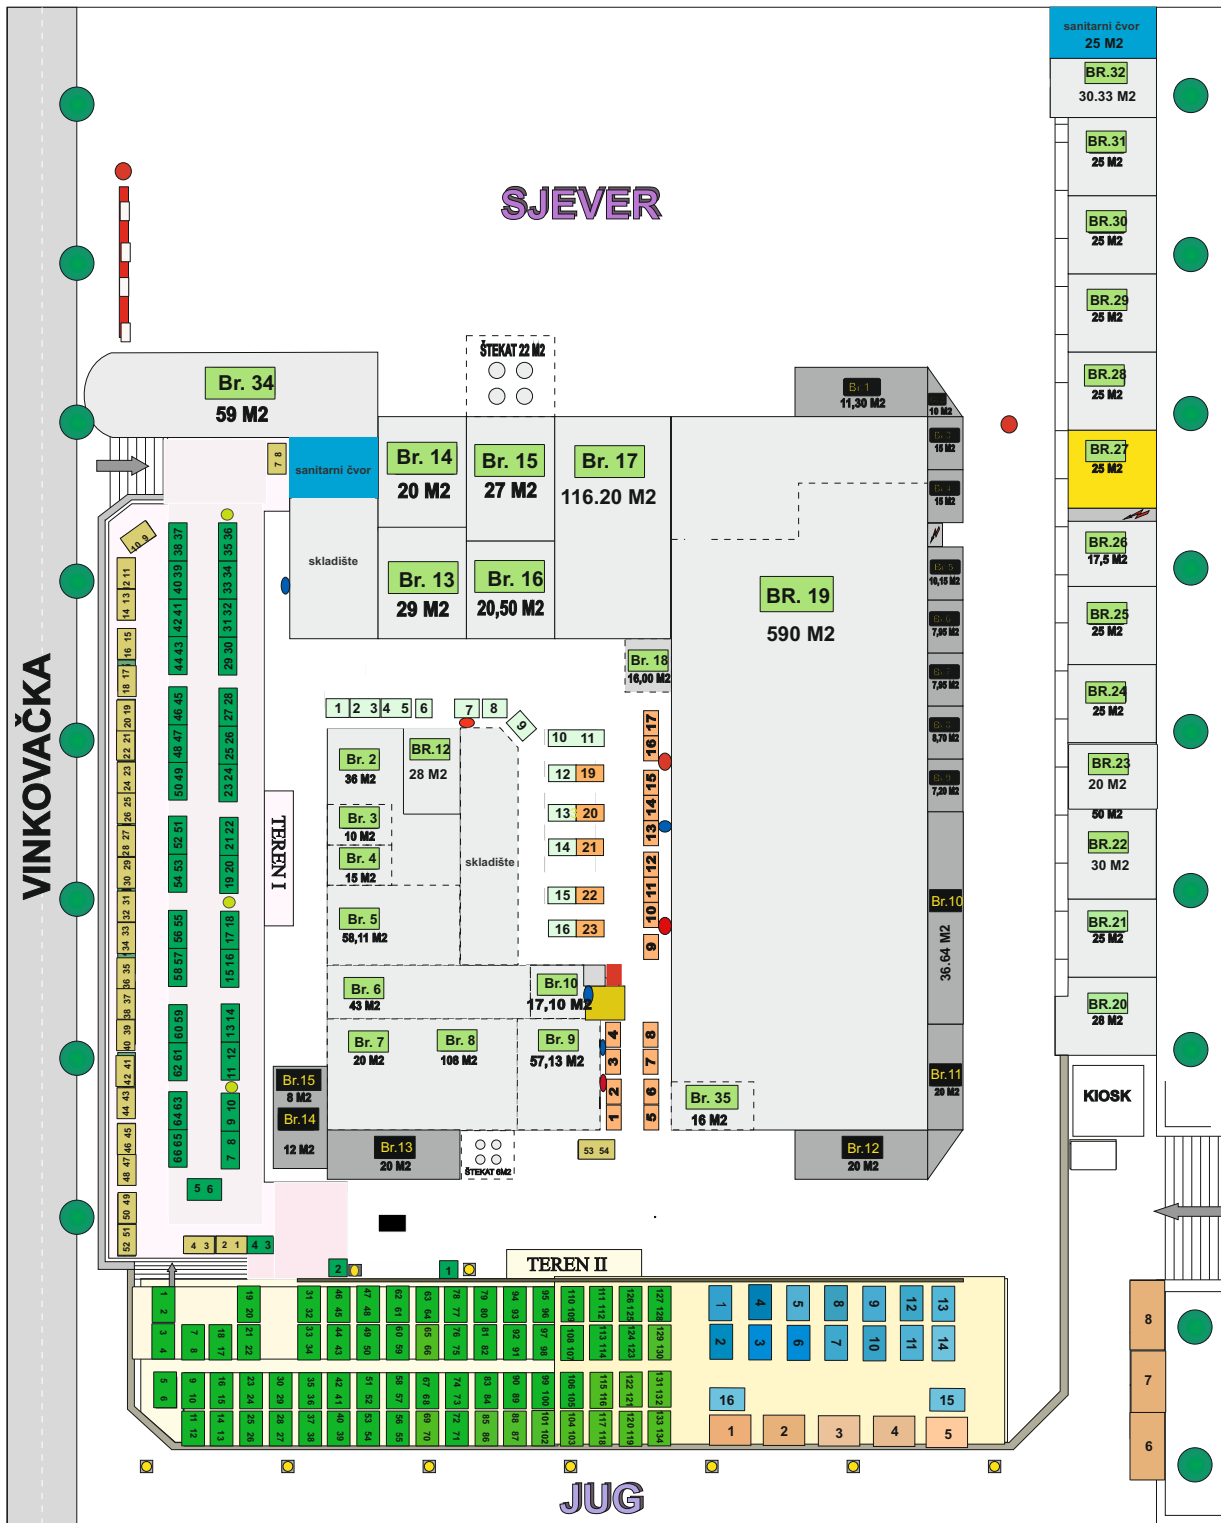

TRŽNICA SUĆIDAR

LEGENDA: POSLOVNI PROSTORI - iznajmljeni (grey box)
 POSLOVNI PROSTORI - neiznajmljeni (yellow box)

TRŽNICA BRDA

LEGENDA:

POSLOVNI PROSTOR (1-26) **481,99 M²** PRODAJNI ŠTAND (1-56) **56 M²** **UKUPNO 548,22 M²**

- POSLOVNI PROSTORI (iznajmljeni)
- POSLOVNI PROSTORI (neiznajmljeni)

TRŽNICA BOL I TOLSTOJEVA

MAŽURANIĆEVO ŠETALIŠTE

LEGENDA:

- POSLOVNI PROSTORI (iznajmljeni)
- POSLOVNI PROSTORI (neiznajmljeni)
- POSLOVNI PROSTORI (neiznajmljeni - Tolstojeva)

TRŽNICA TABLE

LEGENDA:

PLASTIČNI STOL (1-160) **84 M²** POSLOVNI PROSTORI (1-19) **84 M²** LOKACIJE ZA ŠENTADE (1-9) **104 M²** ŠTEKATI A, B, C **100 M²**

UKUPNO 188 M²

POSLOVNI PROSTORI (iznajmljeni)

KIOSCI (neiznajmljeni)

GLAVNA TRŽNICA - NADHODNIK

LEGENDA:

- PROSTORI - KIOSCI - iznajmljeni
- PROSTORI - KIOSCI - neiznajmljeni