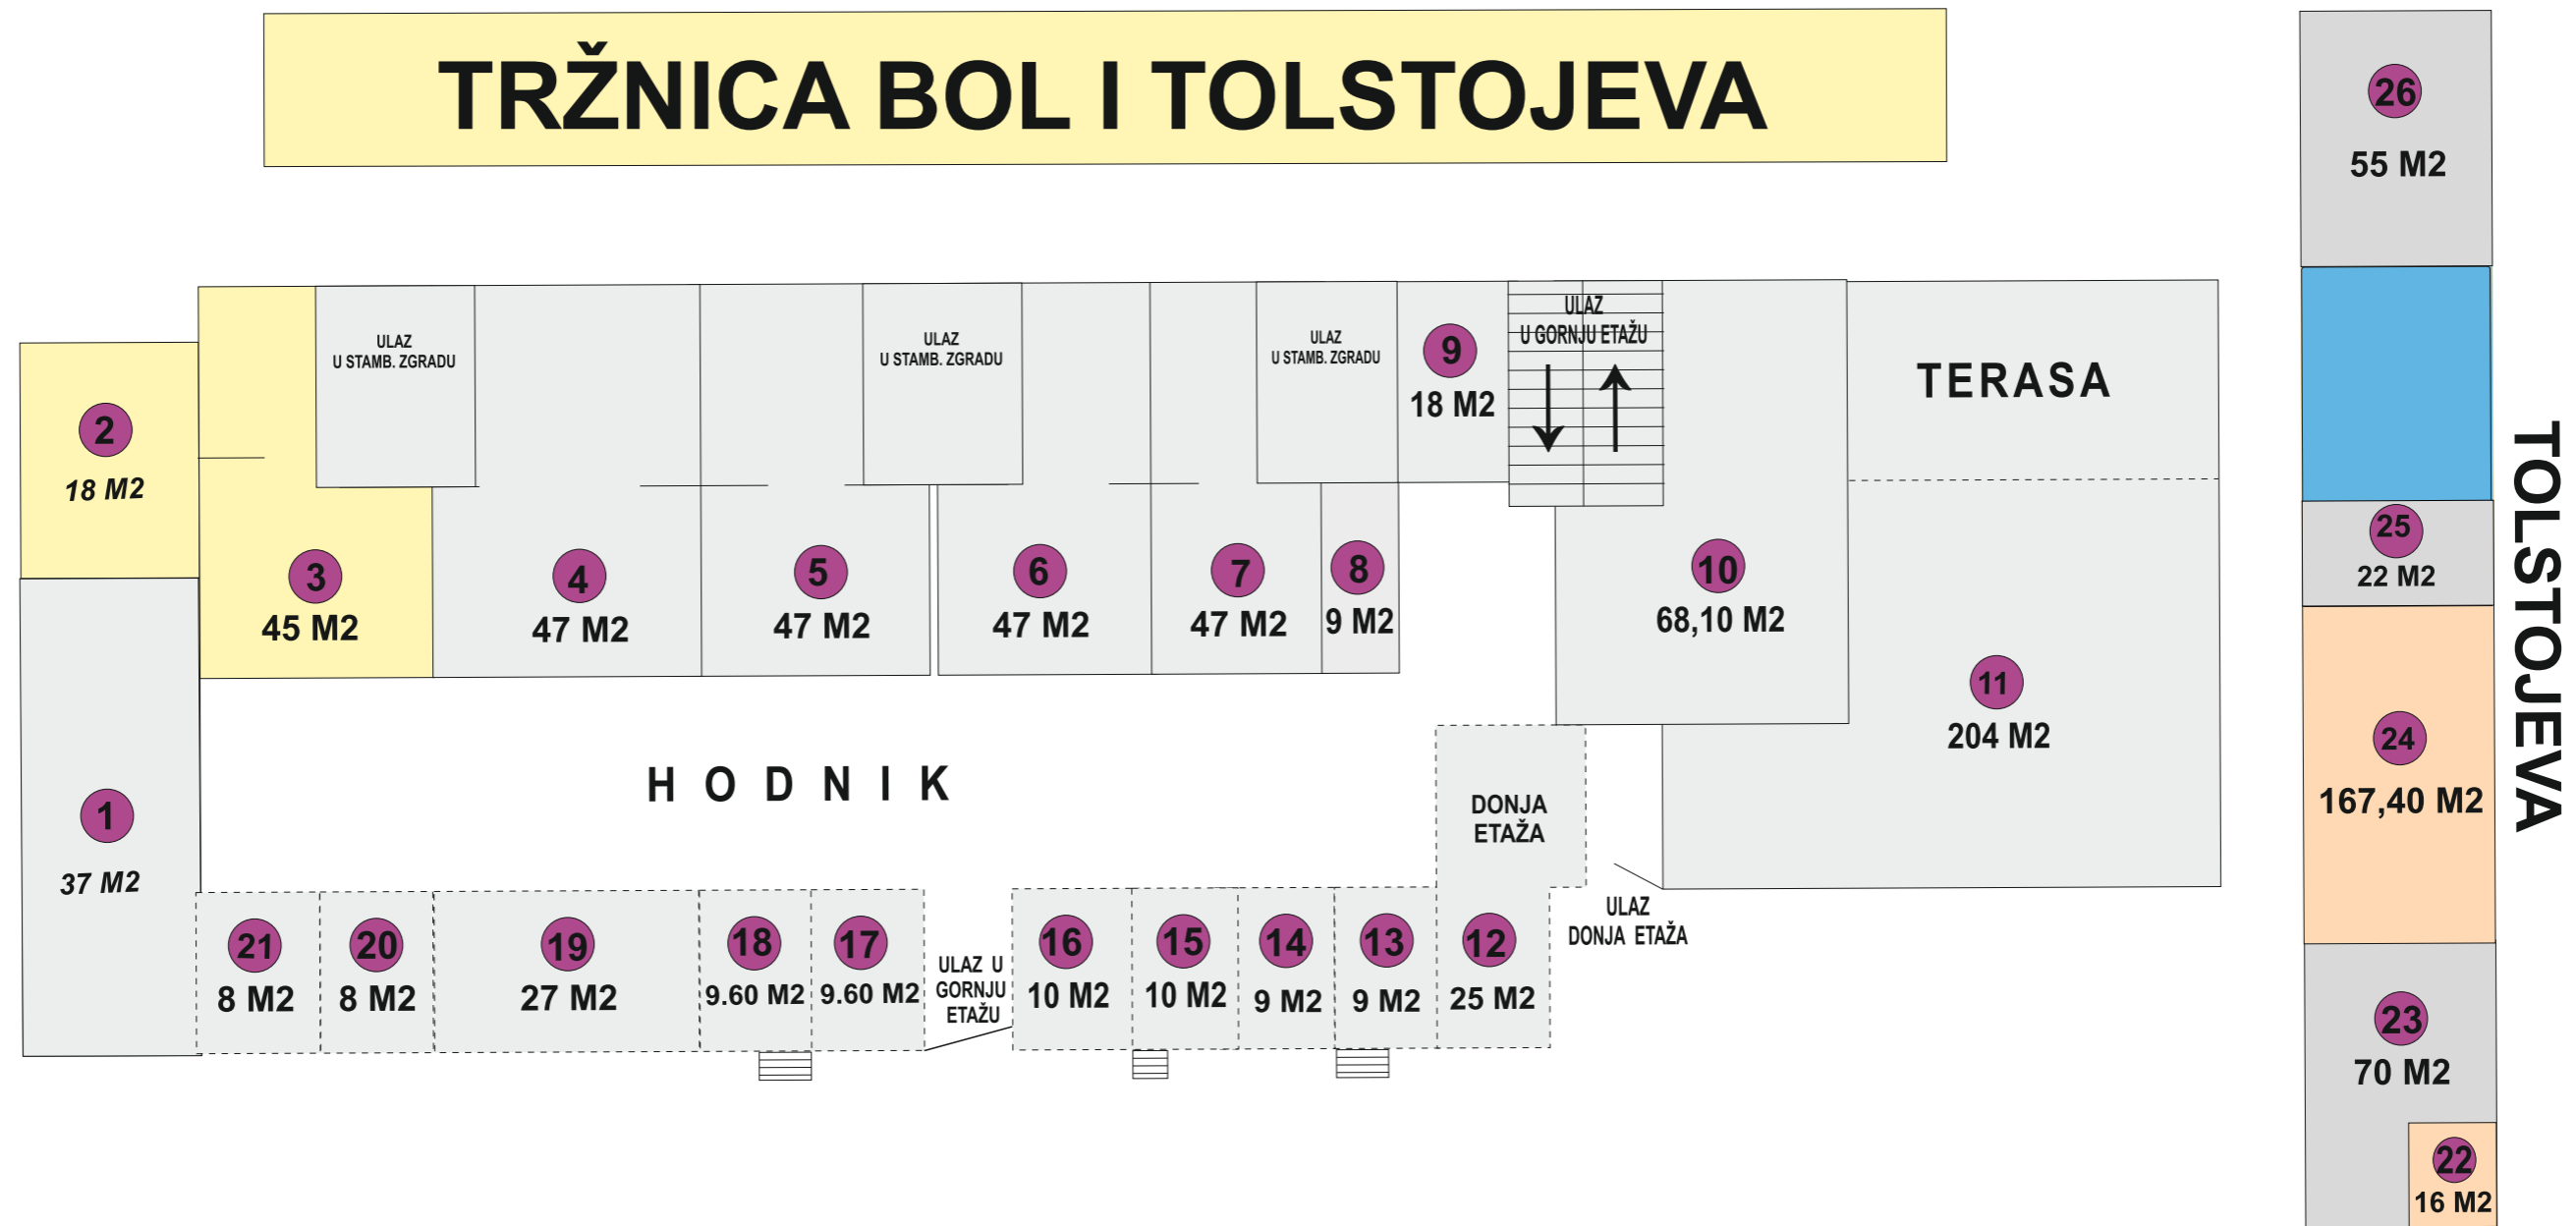

TRŽNICA SUĆIDAR

LEGENDA: POSLOVNI PROSTORI - iznajmljeni (grey box)
 POSLOVNI PROSTORI - neiznajmljeni (yellow box)

TRŽNICA BRDA

LEGENDA:

POSLOVNI PROSTOR (1-26) **481,99 M²** PRODAJNI ŠTAND (1-56) **56 M²** **UKUPNO 548,22 M²**

- POSLOVNI PROSTORI (iznajmljeni)
- POSLOVNI PROSTORI (neiznajmljeni)

TRŽNICA BOL I TOLSTOJEVA

MAŽURANIĆEVO ŠETALIŠTE

LEGENDA:

- POSLOVNI PROSTORI (iznajmljeni)
- POSLOVNI PROSTORI (neiznajmljeni)
- POSLOVNI PROSTORI (neiznajmljeni - Tolstojeva)

TRŽNICA TABLE

LEGENDA:

PLASTIČNI STOL (1-160) **84 M²** POSLOVNI PROSTORI (1-19) **84 M²** LOKACIJE ZA ŠENTADE (1-9) **104 M²** ŠTEKATI A, B, C **100 M²**

UKUPNO 188 M²

POSLOVNI PROSTORI (iznajmljeni)

KIOSCI (neiznajmljeni)

GLAVNA TRŽNICA - NADHODNIK

LEGENDA:

- PROSTORI - KIOSCI - iznajmljeni
- PROSTORI - KIOSCI - neiznajmljeni