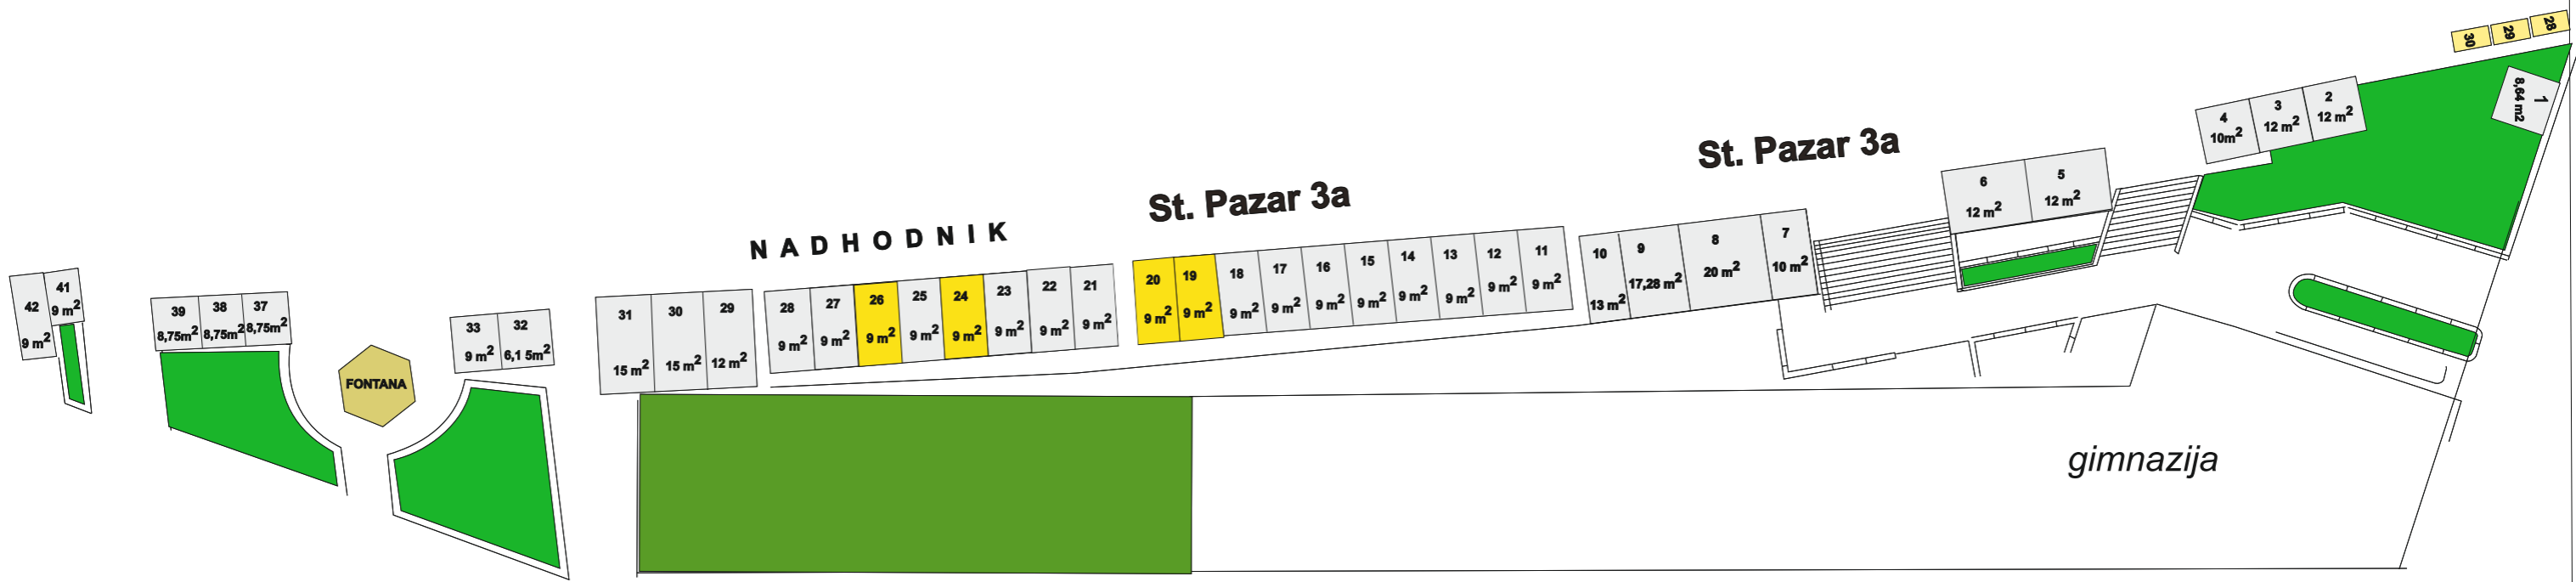

TRŽNICA SUĆIDAR

LEGENDA: POSLOVNI PROSTORI - iznajmljeni (grey box)
 POSLOVNI PROSTORI - neiznajmljeni (yellow box)

TRŽNICA BRDA

LEGENDA:

POSLOVNI PROSTOR (1-26) **481,99 M²** PRODAJNI ŠTAND (1-56) **56 M²** **UKUPNO 548,22 M²**

- POSLOVNI PROSTORI (iznajmljeni)
- POSLOVNI PROSTORI (neiznajmljeni)

TRŽNICA BOL I TOLSTOJEVA

MAŽURANIĆEVO ŠETALIŠTE

LEGENDA:

- POSLOVNI PROSTORI (iznajmljeni)
- POSLOVNI PROSTORI (neiznajmljeni)
- POSLOVNI PROSTORI (neiznajmljeni - Tolstojeva)

TRŽNICA TABLE

LEGENDA:

PLASTIČNI STOL (1-160) **84 M²** POSLOVNI PROSTORI (1-19) **84 M²** LOKACIJE ZA ŠENTADE (1-9) **104 M²** ŠTEKATI A, B, C **100 M²**

UKUPNO 188 M²

POSLOVNI PROSTORI (iznajmljeni)

KIOSCI (neiznajmljeni)

GLAVNA TRŽNICA - NADHODNIK

LEGENDA:

- PROSTORI - KIOSCI - iznajmljeni
- PROSTORI - KIOSCI - neiznajmljeni