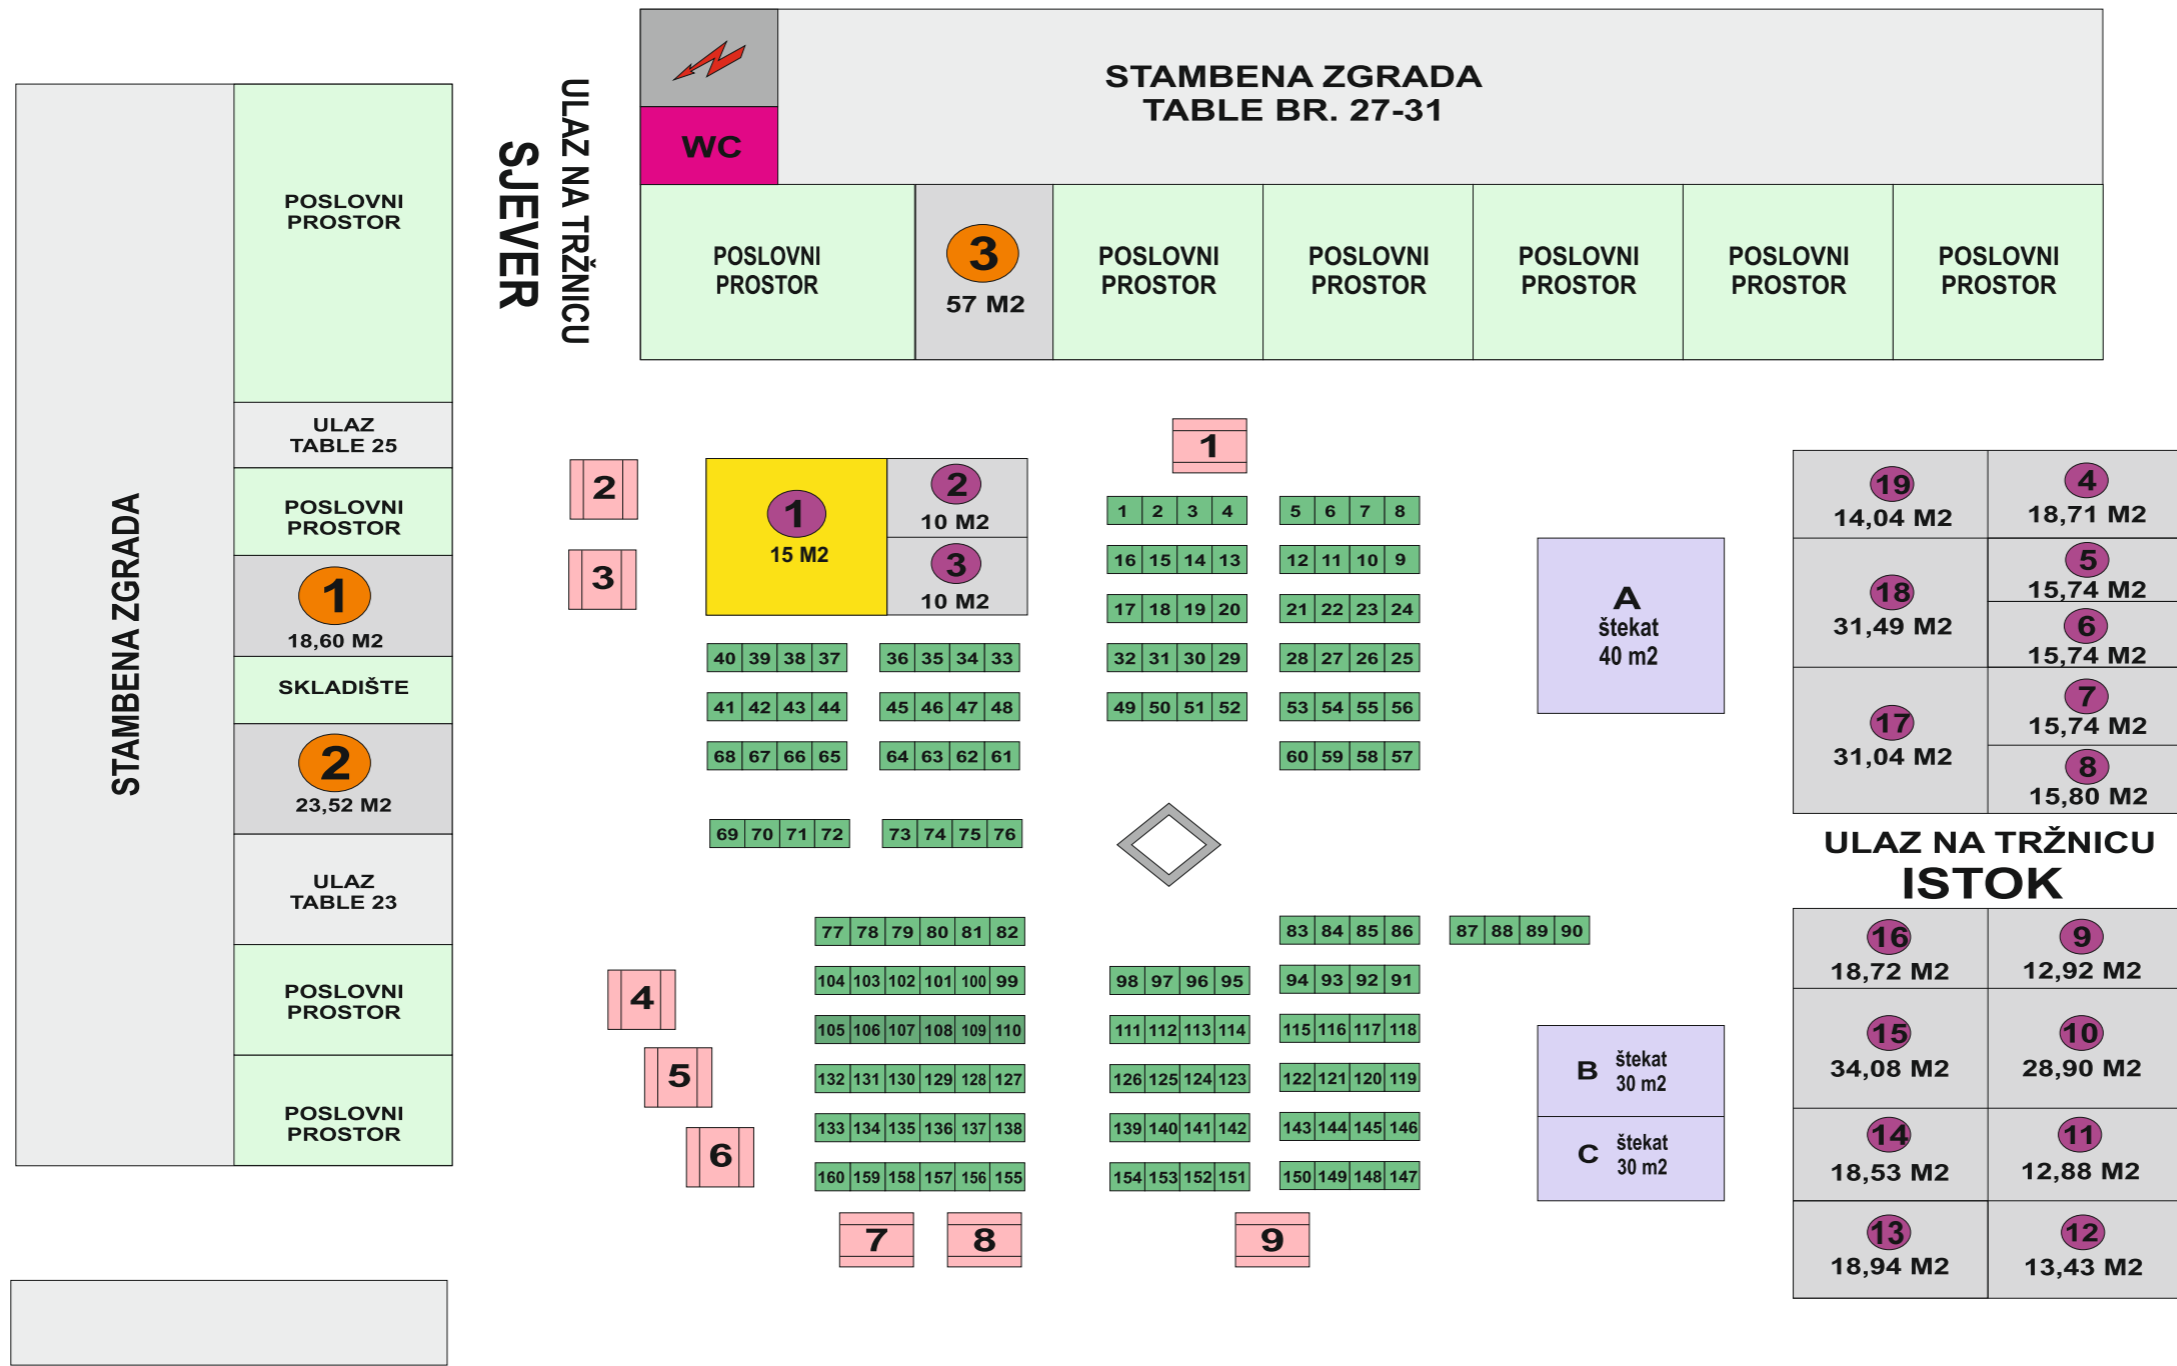

TRŽNICA SUĆIDAR

LEGENDA: POSLOVNI PROSTORI - iznajmljeni (grey box)
 POSLOVNI PROSTORI - neiznajmljeni (yellow box)

TRŽNICA BRDA

LEGENDA:

POSLOVNI PROSTOR (1-26) **481,99 M²** PRODAJNI ŠTAND (1-56) **56 M²** **UKUPNO 548,22 M²**

- POSLOVNI PROSTORI (iznajmljeni)
- POSLOVNI PROSTORI (neiznajmljeni)

TRŽNICA BOL I TOLSTOJEVA

MAŽURANIĆEVO ŠETALIŠTE

LEGENDA:

- POSLOVNI PROSTORI (iznajmljeni)
- POSLOVNI PROSTORI (neiznajmljeni)
- POSLOVNI PROSTORI (neiznajmljeni - Tolstojeva)

TRŽNICA TABLE

LEGENDA:

PLASTIČNI STOL (1-160) **84 M²** POSLOVNI PROSTORI (1-19) **84 M²** LOKACIJE ZA ŠENTADE (1-9) **104 M²** ŠTEKATI A, B, C **100 M²**

UKUPNO 188 M²

POSLOVNI PROSTORI (iznajmljeni)

KIOSCI (neiznajmljeni)

GLAVNA TRŽNICA - NADHODNIK

LEGENDA:

- PROSTORI - KIOSCI - iznajmljeni
- PROSTORI - KIOSCI - neiznajmljeni