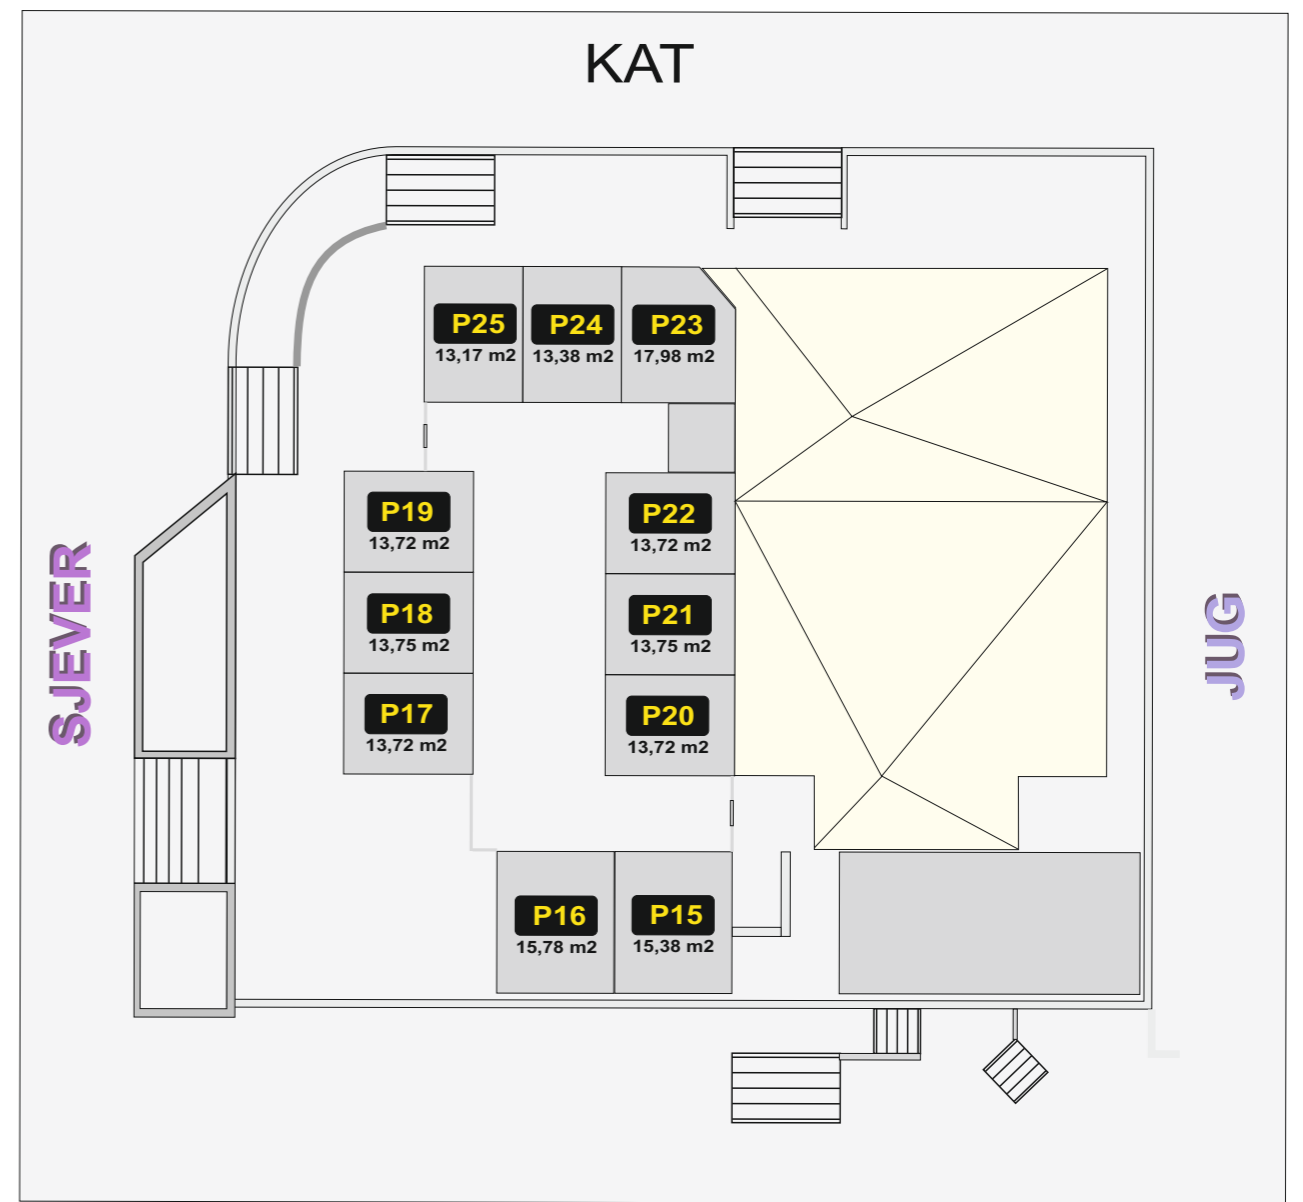

TRŽNICA SUĆIDAR

LEGENDA: POSLOVNI PROSTORI - iznajmljeni (grey box)
 POSLOVNI PROSTORI - neiznajmljeni (yellow box)

TRŽNICA BRDA

LEGENDA:

POSLOVNI PROSTOR (1-26) **481,99 M²** PRODAJNI ŠTAND (1-56) **56 M²** **UKUPNO 548,22 M²**

- POSLOVNI PROSTORI (iznajmljeni)
- POSLOVNI PROSTORI (neiznajmljeni)

TRŽNICA BOL I TOLSTOJEVA

MAŽURANIĆEVO ŠETALIŠTE

LEGENDA:

- POSLOVNI PROSTORI (iznajmljeni)
- POSLOVNI PROSTORI (neiznajmljeni)
- POSLOVNI PROSTORI (neiznajmljeni - Tolstojeva)

TRŽNICA TABLE

LEGENDA:

PLASTIČNI STOL (1-160) **84 M²** POSLOVNI PROSTORI (1-19) **84 M²** LOKACIJE ZA ŠENTADE (1-9) **104 M²** ŠTEKATI A, B, C **100 M²**

UKUPNO 188 M²

POSLOVNI PROSTORI (iznajmljeni)

KIOSCI (neiznajmljeni)

GLAVNA TRŽNICA - NADHODNIK

LEGENDA:

- PROSTORI - KIOSCI - iznajmljeni
- PROSTORI - KIOSCI - neiznajmljeni