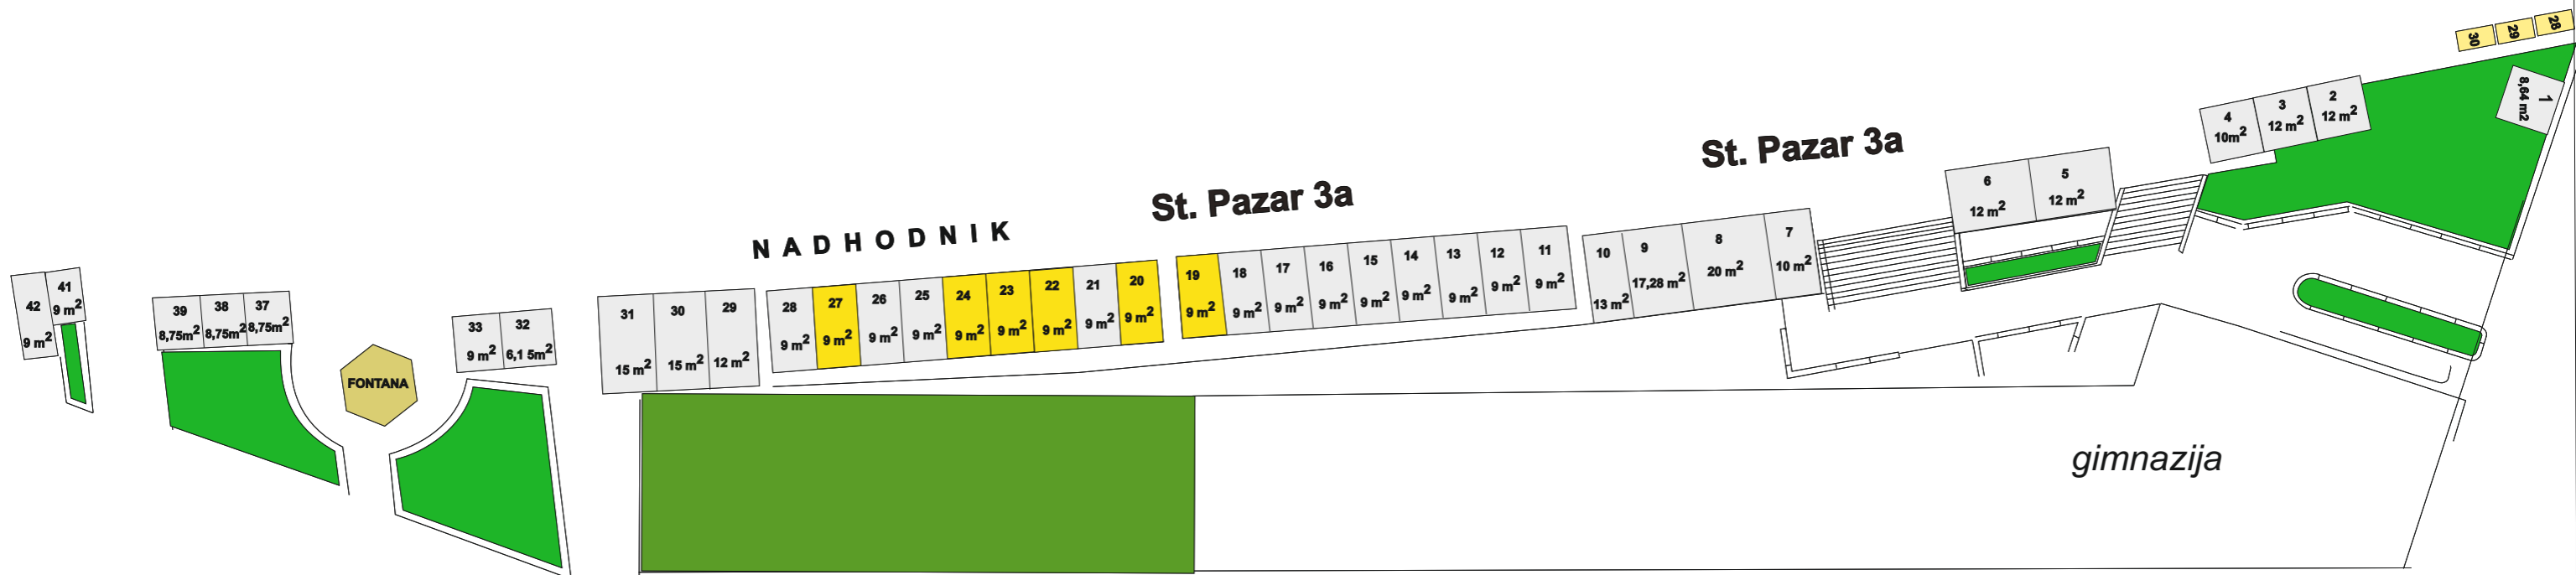

TRŽNICA SUĆIDAR

LEGENDA: POSLOVNI PROSTORI - iznajmljeni (grey box)
 POSLOVNI PROSTORI - neiznajmljeni (yellow box)

TRŽNICA BOL I TOLSTOJEVA

MAŽURANIĆEVO ŠETALIŠTE

LEGENDA:

- POSLOVNI PROSTORI - iznajmljeni
- POSLOVNI PROSTORI - neiznajmljeni
- POSLOVNI PROSTORI - neiznajmljeni (Tolstojeva)

TRŽNICA MERTOJAK

Gornja etaža

LEGENDA:

POSLOVNI PROSTORI - neiznajmljeni 

POTHODNIK

LEGENDA: POSLOVNI PROSTORI - iznajmljeni (grey)
 POSLOVNI PROSTORI - neiznajmljeni (yellow)

TRŽNICA TABLE

GLAVNA TRŽNICA - NATHODNIK

LEGENDA:

PROSTORI - KIOSCI - iznajmljeni

PROSTORI - KIOSCI - neiznajmljeni

GLAVNA TRŽNICA - NATHODNIK

LEGENDA:

- PROSTORI - KIOSCI - iznajmljeni
- PROSTORI - KIOSCI - neiznajmljeni