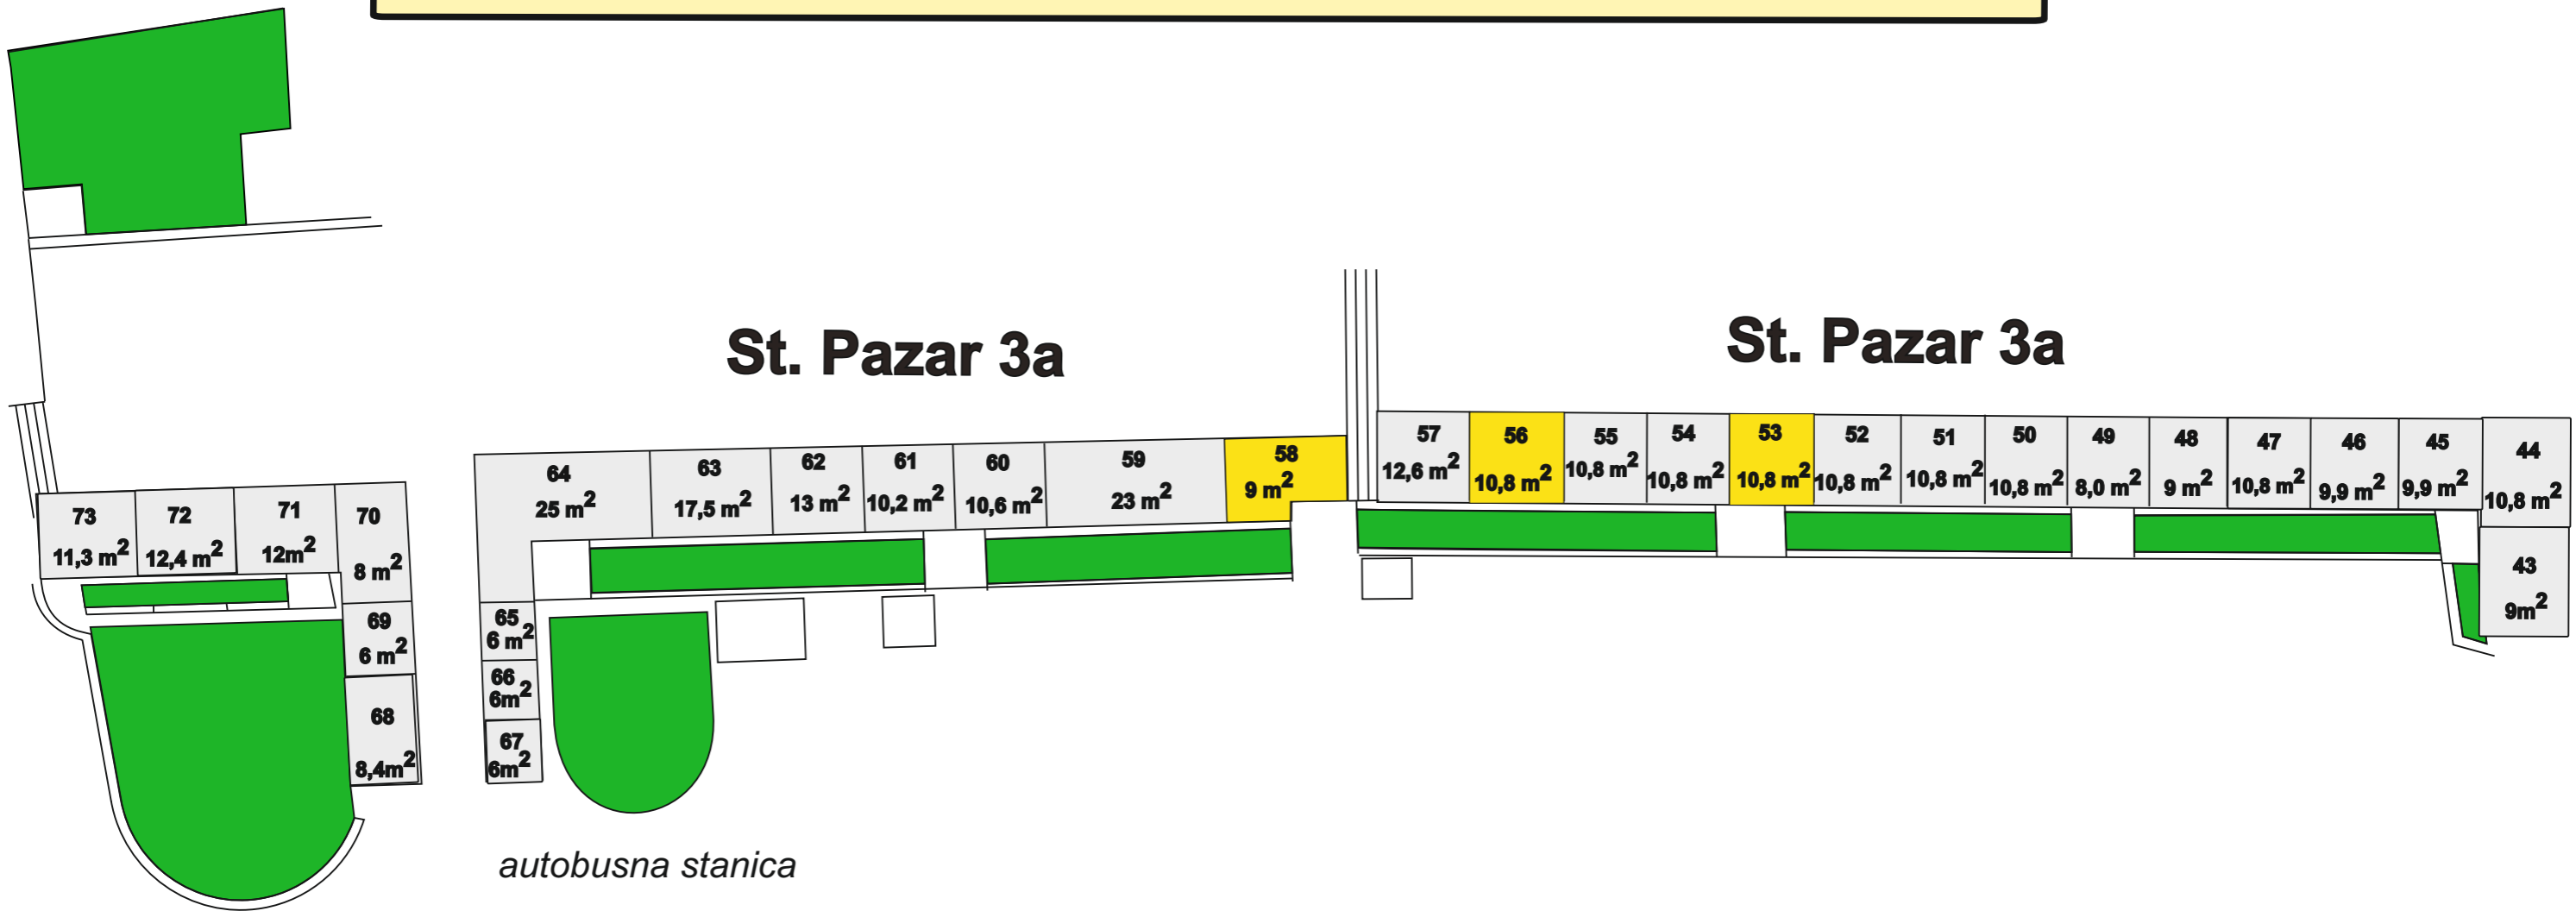

TRŽNICA SUĆIDAR

LEGENDA: POSLOVNI PROSTORI - iznajmljeni (grey box)
 POSLOVNI PROSTORI - neiznajmljeni (yellow box)

TRŽNICA BOL I TOLSTOJEVA

MAŽURANIĆEVO ŠETALIŠTE

LEGENDA:

- POSLOVNI PROSTORI - iznajmljeni
- POSLOVNI PROSTORI - neiznajmljeni
- POSLOVNI PROSTORI - neiznajmljeni (Tolstojeva)

TRŽNICA MERTOJAK

Gornja etaža

LEGENDA:

POSLOVNI PROSTORI - neiznajmljeni 

POTHODNIK

LEGENDA: POSLOVNI PROSTORI - iznajmljeni (grey)
 POSLOVNI PROSTORI - neiznajmljeni (yellow)

TRŽNICA TABLE

GLAVNA TRŽNICA - NATHODNIK

LEGENDA:

PROSTORI - KIOSCI - iznajmljeni

PROSTORI - KIOSCI - neiznajmljeni

GLAVNA TRŽNICA - NATHODNIK

LEGENDA:

- PROSTORI - KIOSCI - iznajmljeni
- PROSTORI - KIOSCI - neiznajmljeni