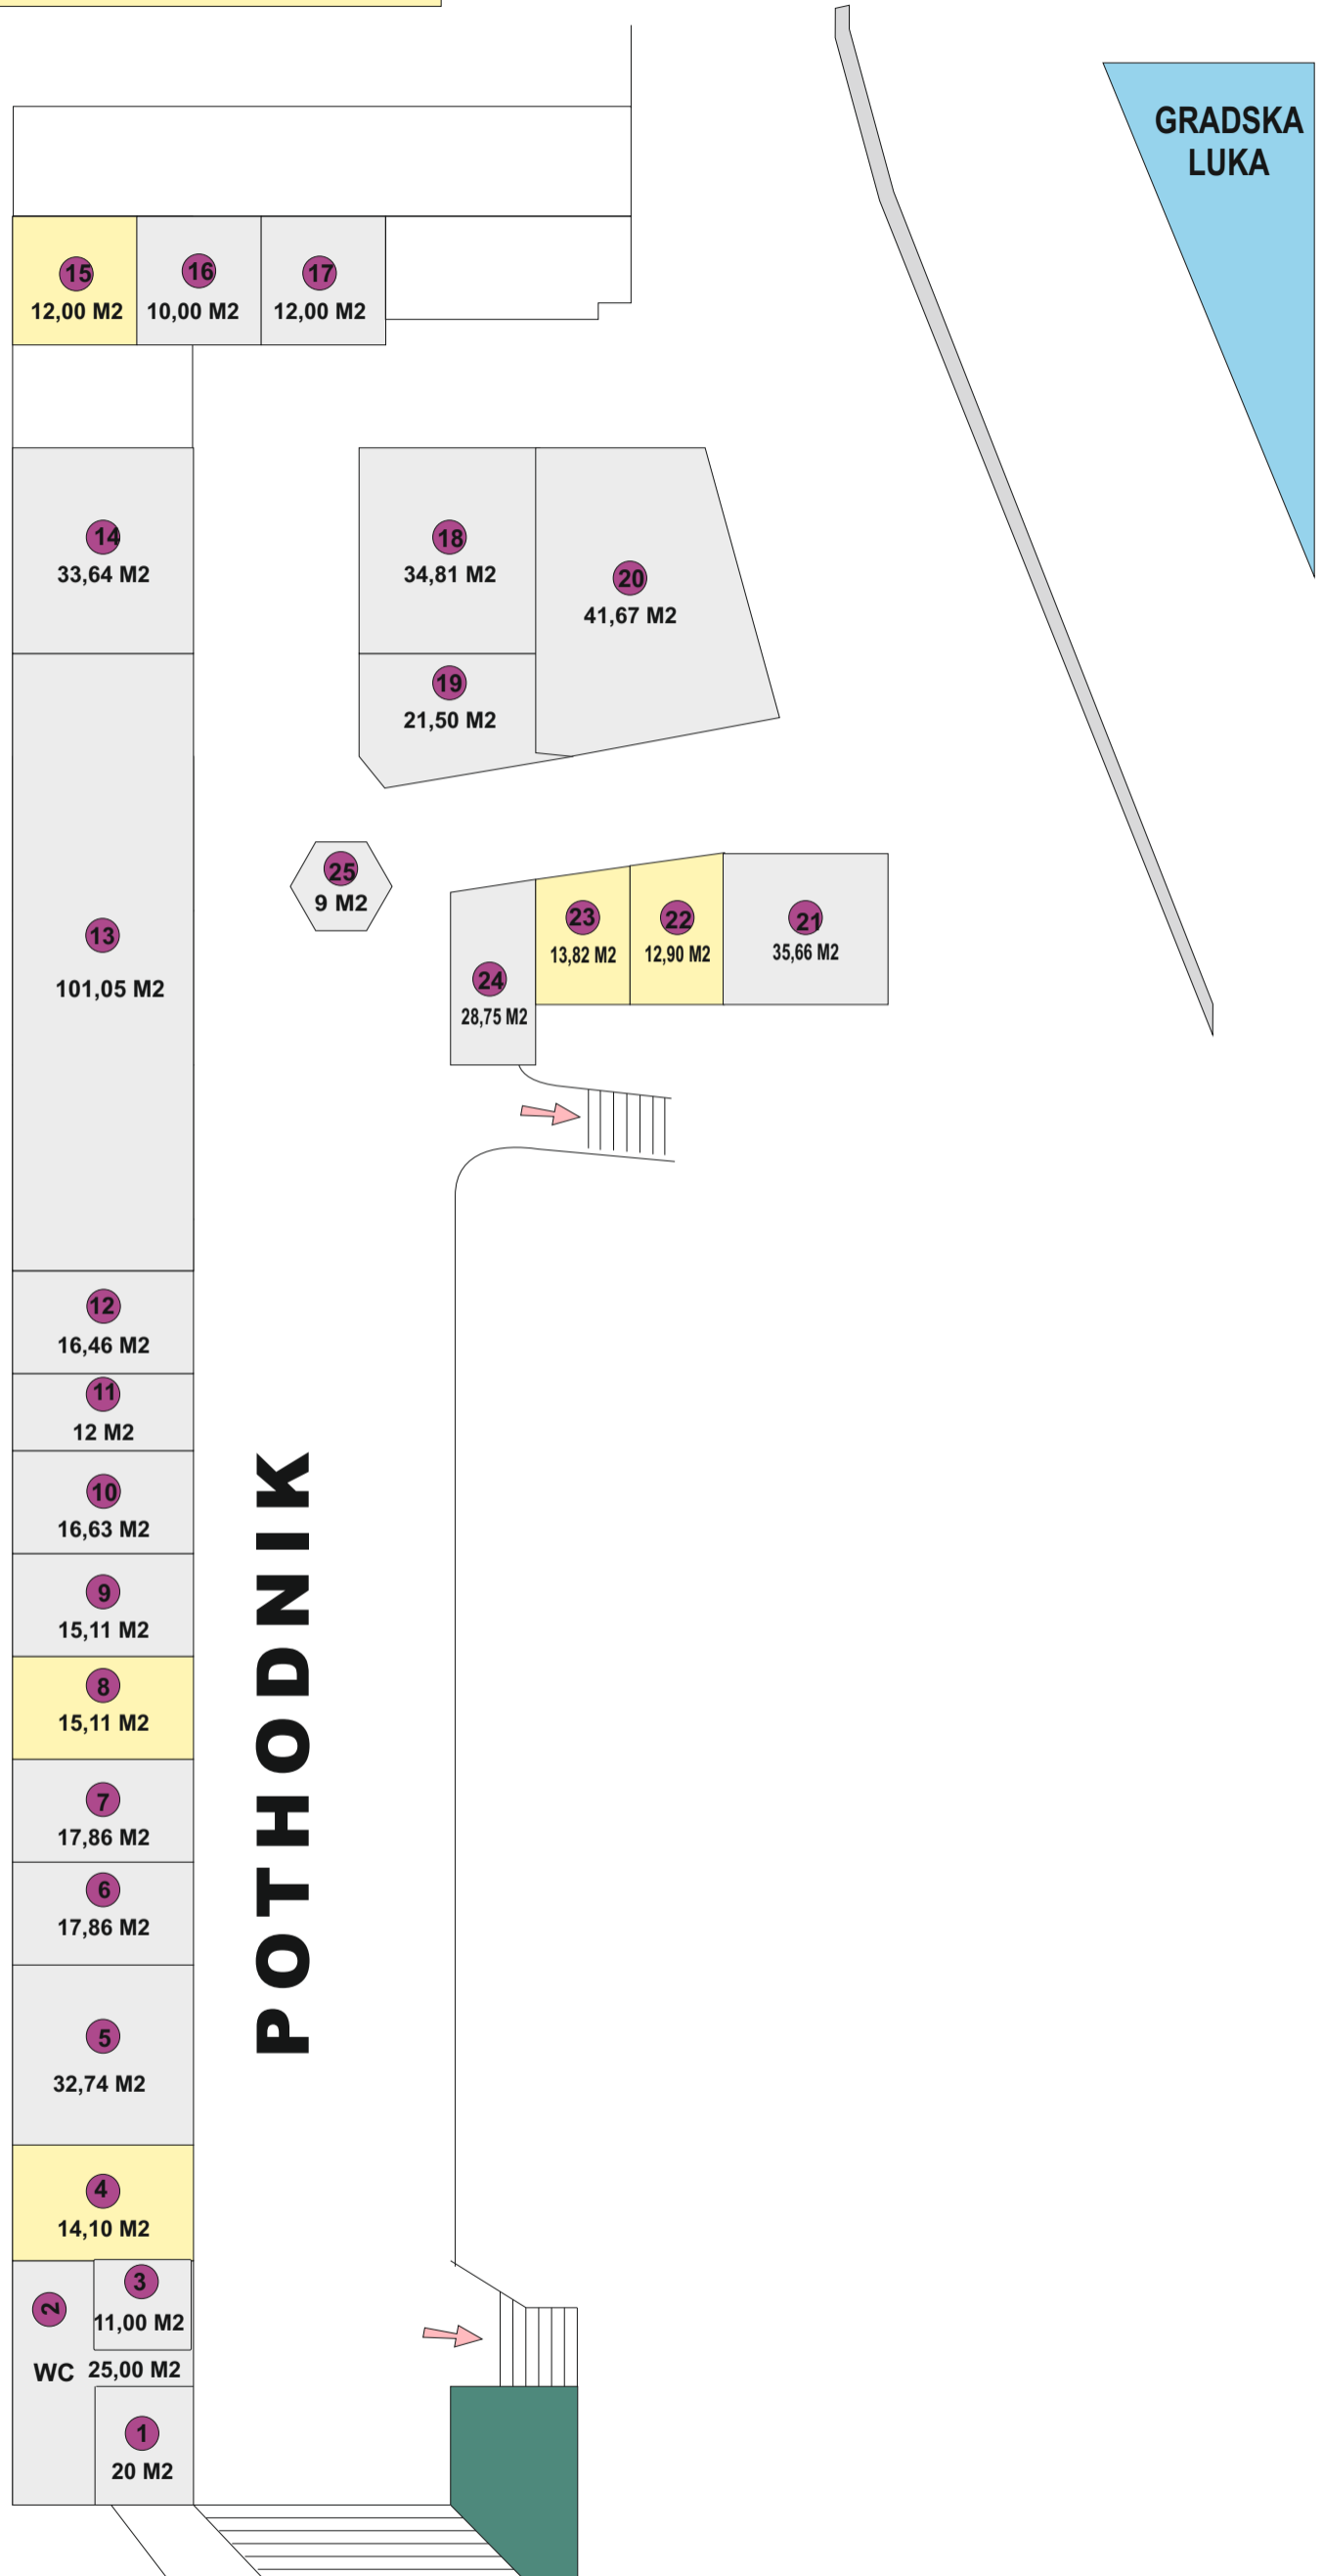

TRŽNICA SUĆIDAR

LEGENDA: POSLOVNI PROSTORI - iznajmljeni (grey box)
 POSLOVNI PROSTORI - neiznajmljeni (yellow box)

TRŽNICA BOL I TOLSTOJEVA

MAŽURANIĆEVO ŠETALIŠTE

LEGENDA:

- POSLOVNI PROSTORI - iznajmljeni
- POSLOVNI PROSTORI - neiznajmljeni
- POSLOVNI PROSTORI - neiznajmljeni (Tolstojeva)

TRŽNICA MERTOJAK

Gornja etaža

LEGENDA:

POSLOVNI PROSTORI - neiznajmljeni 

POTHODNIK

LEGENDA: POSLOVNI PROSTORI - iznajmljeni (grey)
 POSLOVNI PROSTORI - neiznajmljeni (yellow)

TRŽNICA TABLE

GLAVNA TRŽNICA - NATHODNIK

LEGENDA:

PROSTORI - KIOSCI - iznajmljeni

PROSTORI - KIOSCI - neiznajmljeni

GLAVNA TRŽNICA - NATHODNIK

LEGENDA:

- PROSTORI - KIOSCI - iznajmljeni
- PROSTORI - KIOSCI - neiznajmljeni