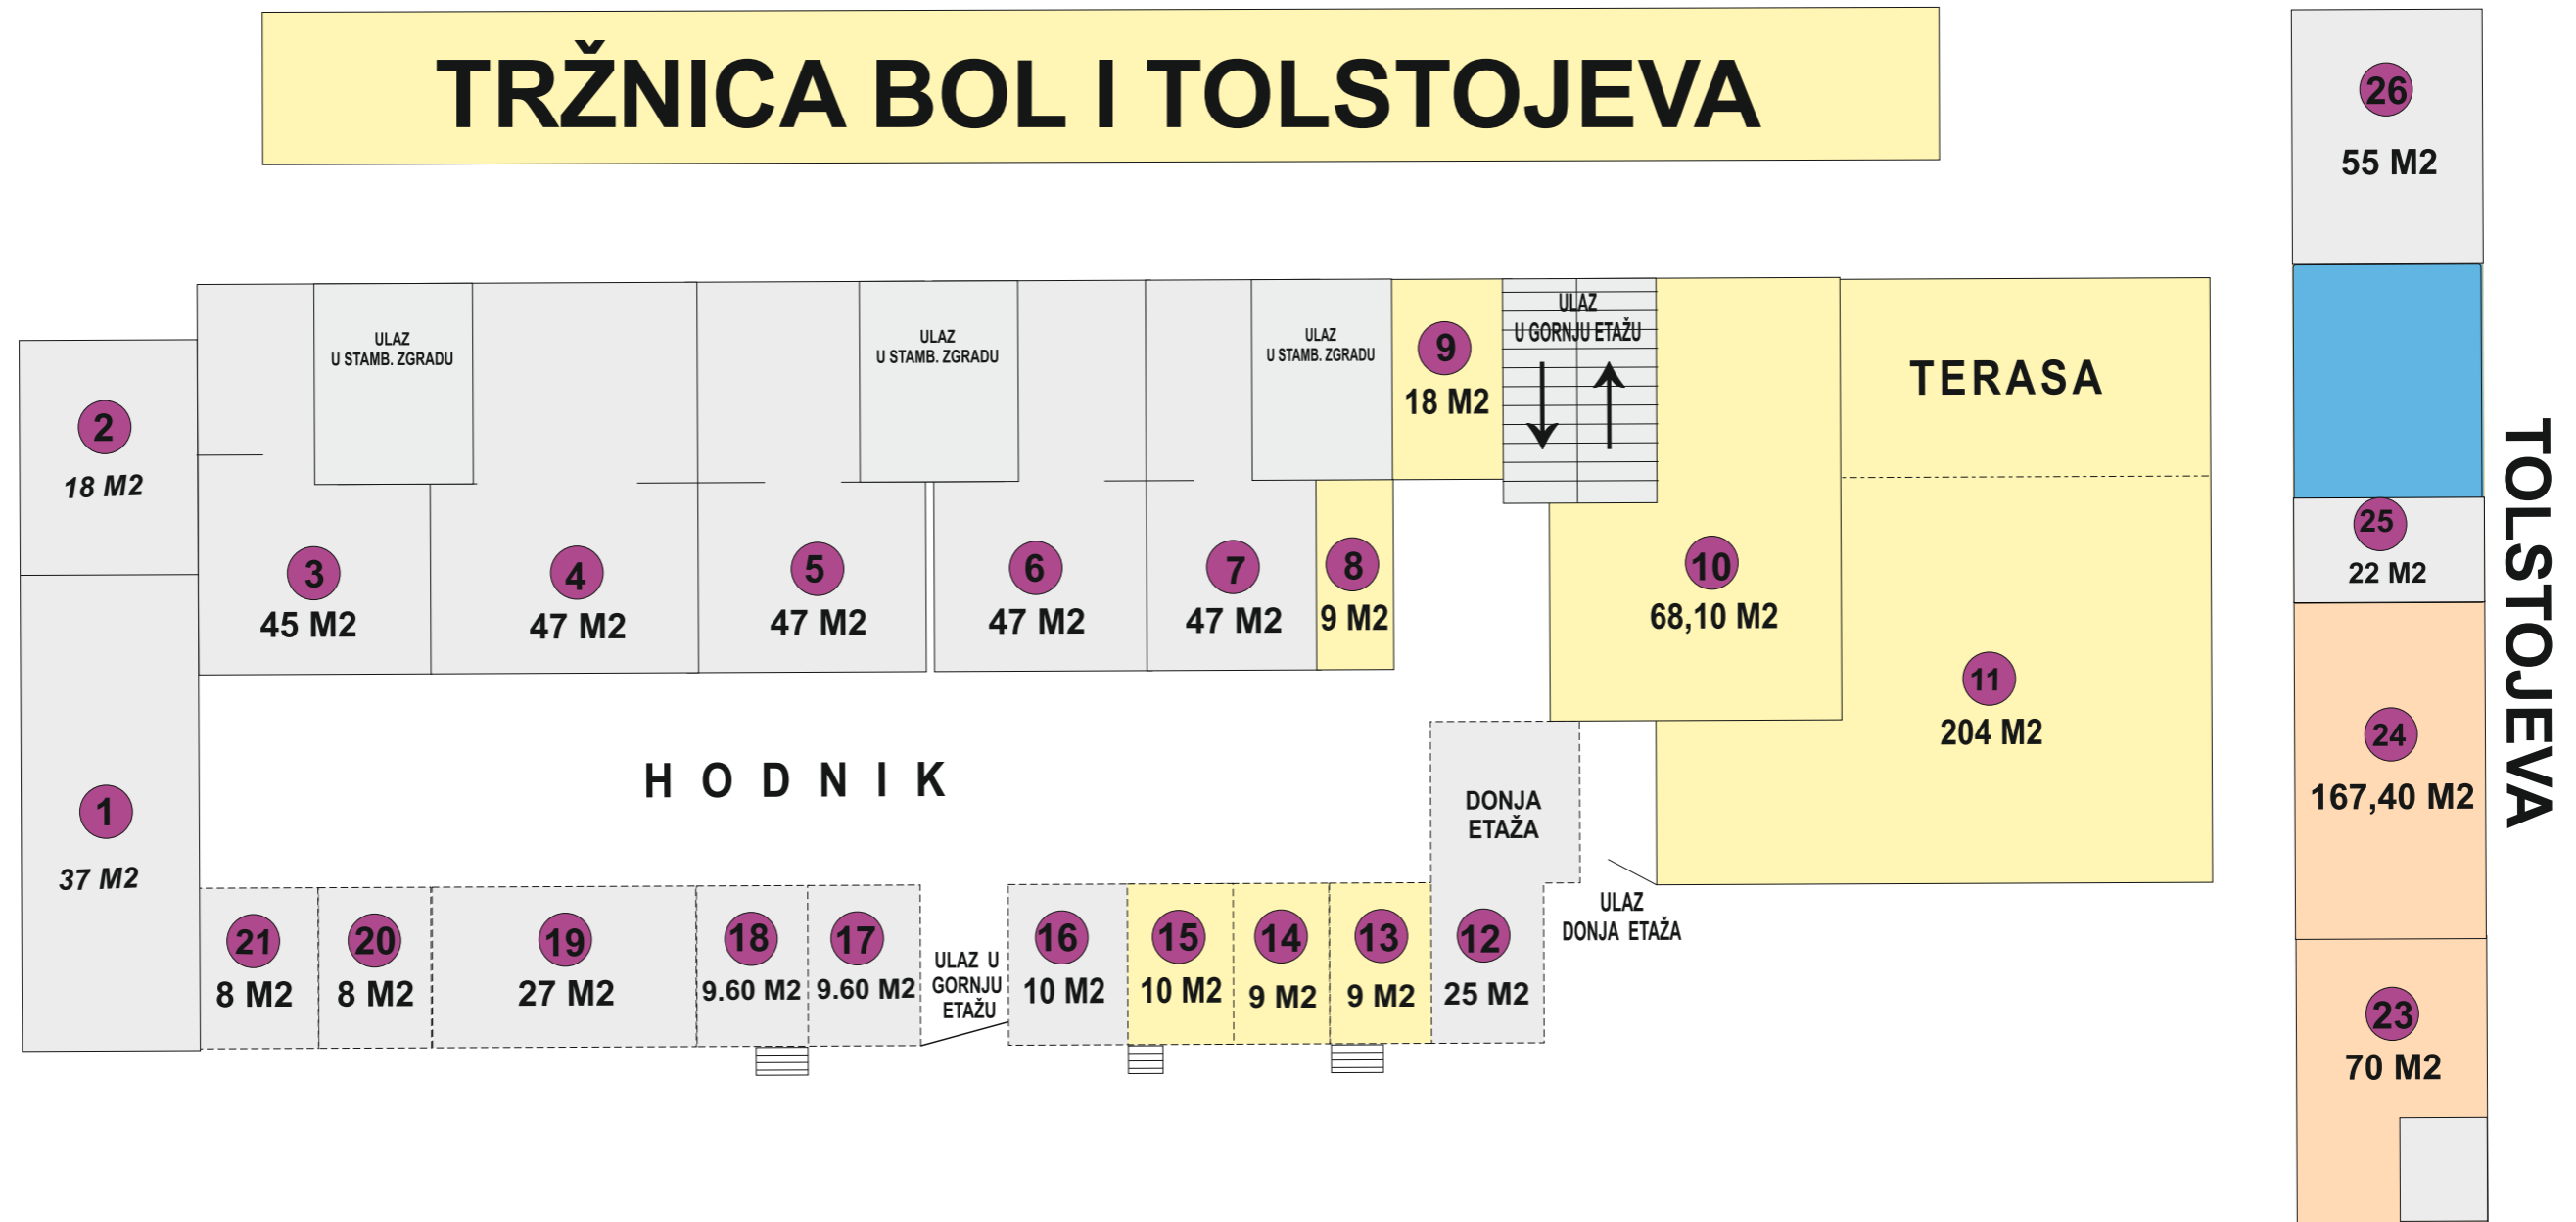

TRŽNICA SUĆIDAR

LEGENDA: POSLOVNI PROSTORI - iznajmljeni (grey box)
 POSLOVNI PROSTORI - neiznajmljeni (yellow box)

TRŽNICA BOL I TOLSTOJEVA

MAŽURANIĆEVO ŠETALIŠTE

LEGENDA:

- POSLOVNI PROSTORI - iznajmljeni
- POSLOVNI PROSTORI - neiznajmljeni
- POSLOVNI PROSTORI - neiznajmljeni (Tolstojeva)

TRŽNICA MERTOJAK

Gornja etaža

LEGENDA:

POSLOVNI PROSTORI - neiznajmljeni 

POTHODNIK

LEGENDA: POSLOVNI PROSTORI - iznajmljeni (grey)
 POSLOVNI PROSTORI - neiznajmljeni (yellow)

TRŽNICA TABLE

GLAVNA TRŽNICA - NATHODNIK

LEGENDA:

PROSTORI - KIOSCI - iznajmljeni

PROSTORI - KIOSCI - neiznajmljeni

GLAVNA TRŽNICA - NATHODNIK

LEGENDA:

- PROSTORI - KIOSCI - iznajmljeni
- PROSTORI - KIOSCI - neiznajmljeni