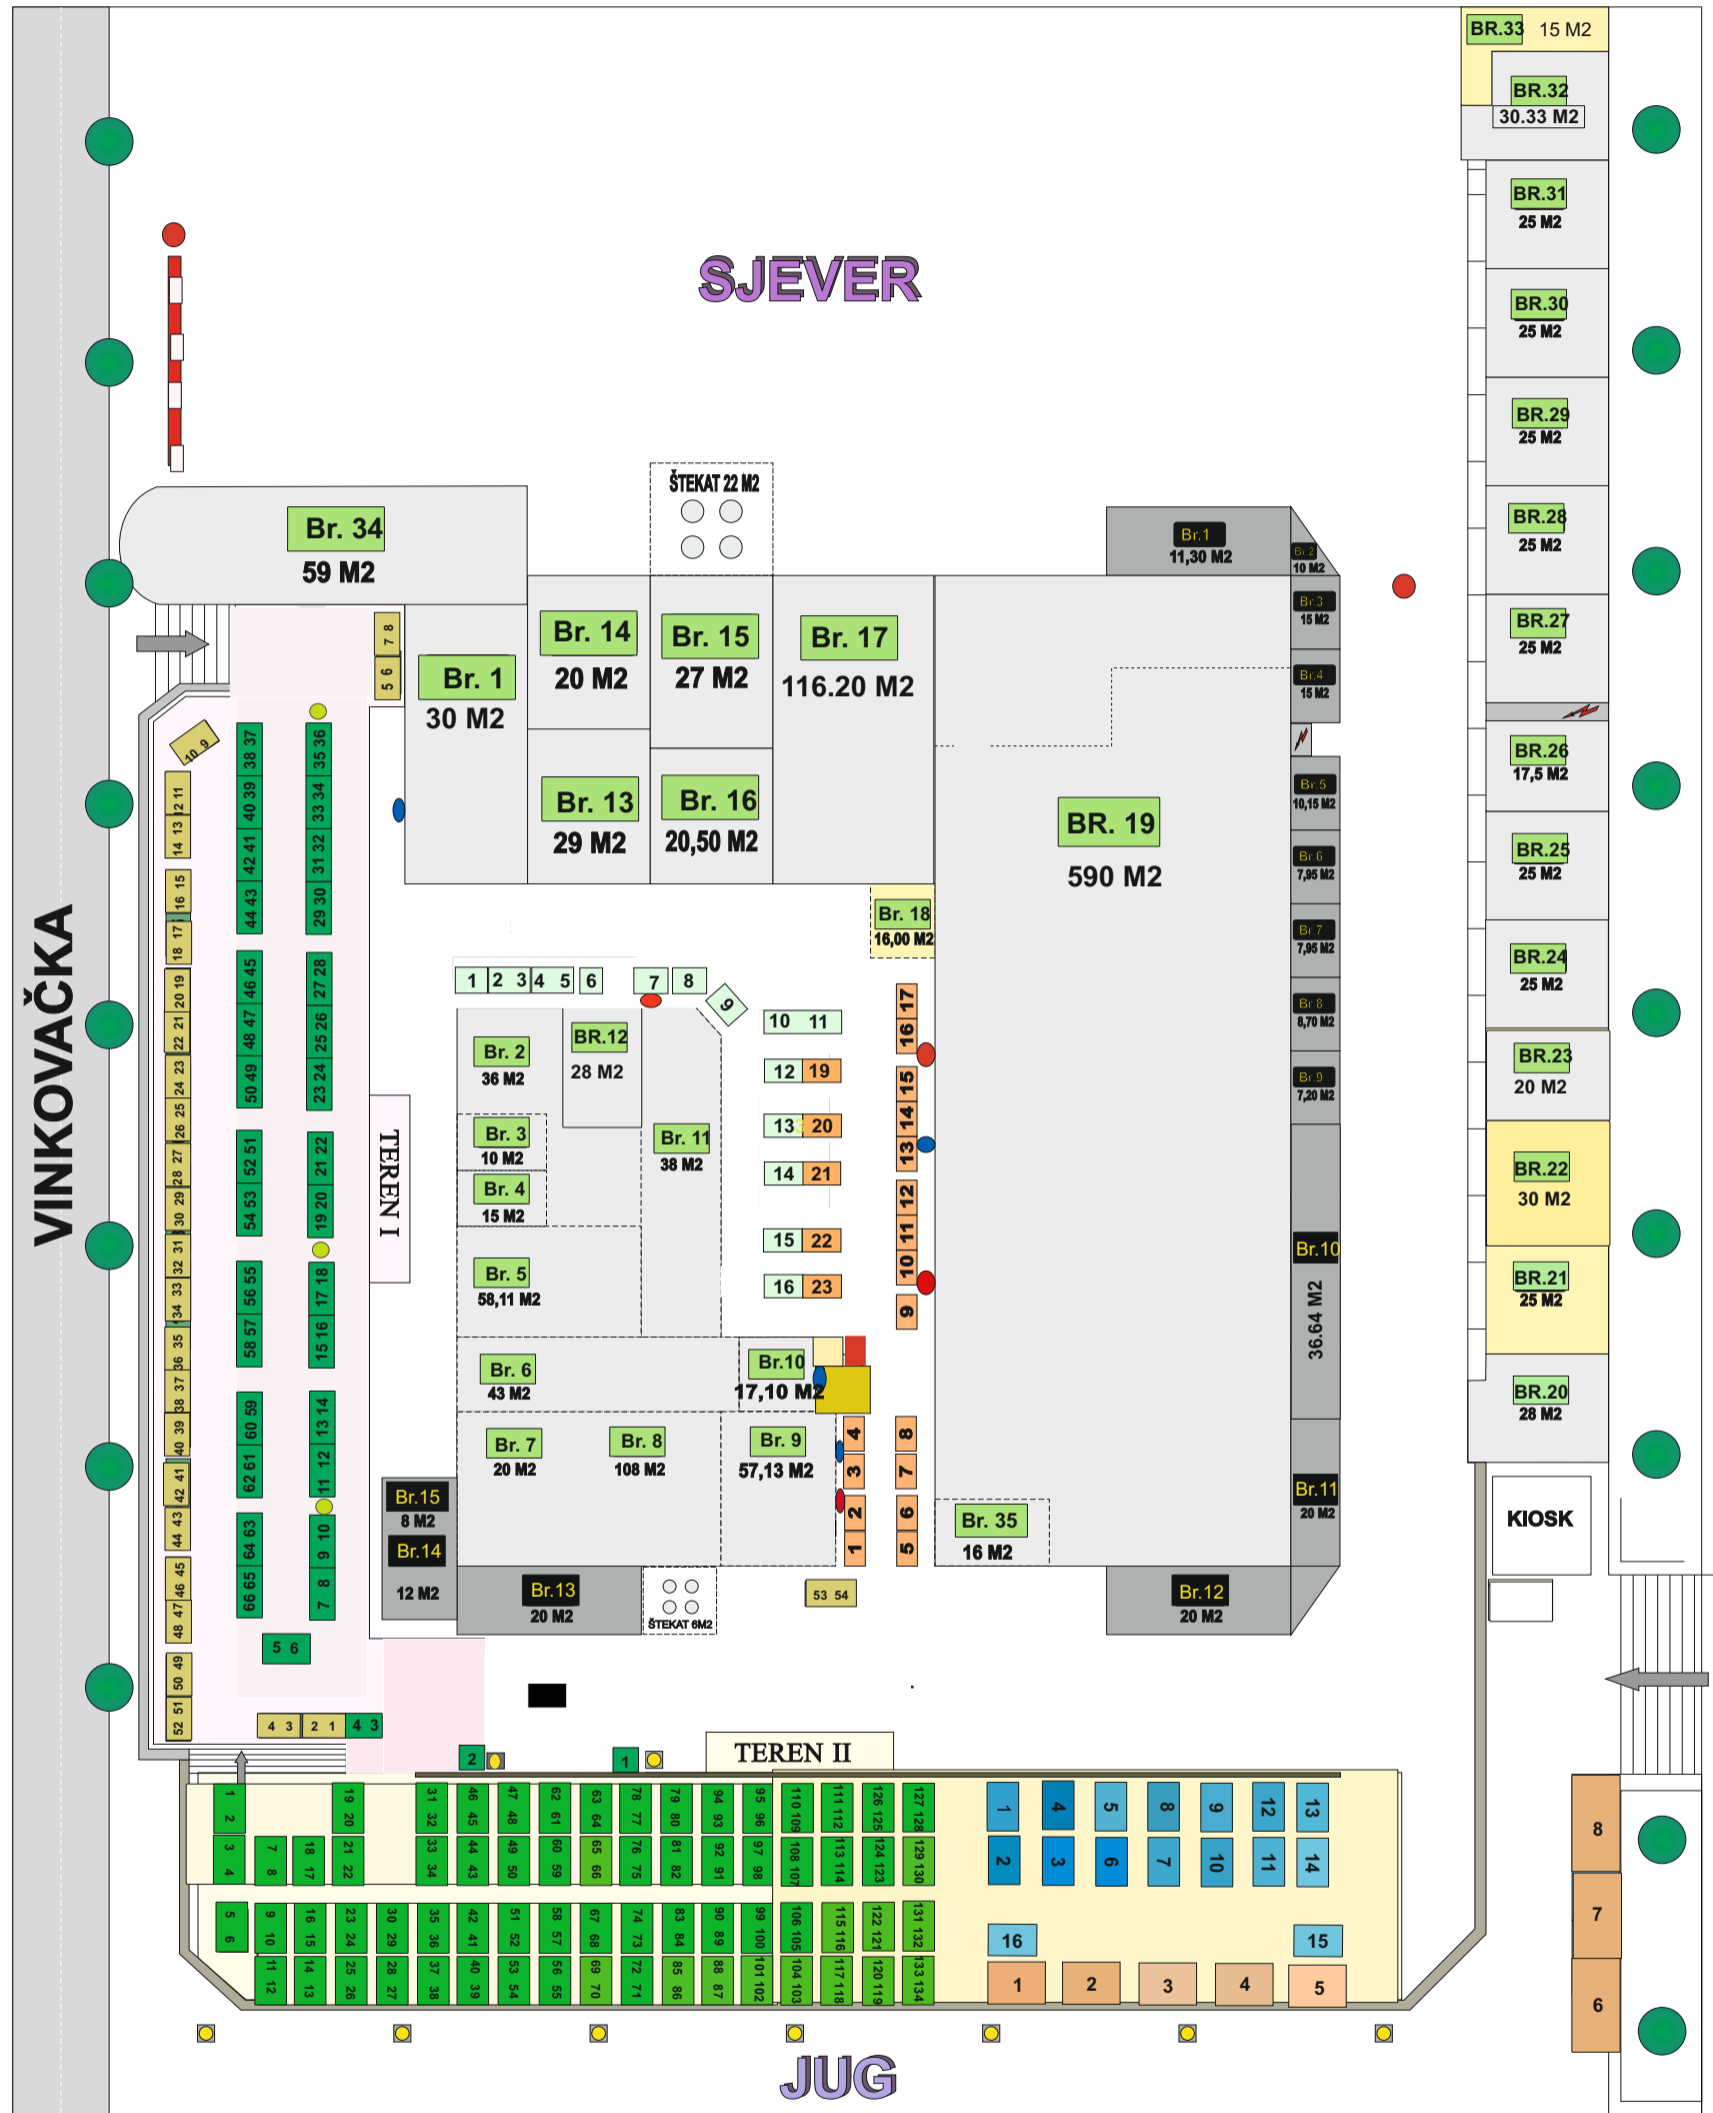

TRŽNICA SUĆIDAR

LEGENDA: POSLOVNI PROSTORI - iznajmljeni (grey box)
 POSLOVNI PROSTORI - neiznajmljeni (yellow box)

TRŽNICA BOL I TOLSTOJEVA

MAŽURANIĆEVO ŠETALIŠTE

LEGENDA:

- POSLOVNI PROSTORI - iznajmljeni
- POSLOVNI PROSTORI - neiznajmljeni
- POSLOVNI PROSTORI - neiznajmljeni (Tolstojeva)

TRŽNICA MERTOJAK

Gornja etaža

LEGENDA:

POSLOVNI PROSTORI - neiznajmljeni 

POTHODNIK

LEGENDA: POSLOVNI PROSTORI - iznajmljeni (grey)
 POSLOVNI PROSTORI - neiznajmljeni (yellow)

TRŽNICA TABLE

GLAVNA TRŽNICA - NATHODNIK

LEGENDA:

PROSTORI - KIOSCI - iznajmljeni

PROSTORI - KIOSCI - neiznajmljeni

GLAVNA TRŽNICA - NATHODNIK

LEGENDA:

- PROSTORI - KIOSCI - iznajmljeni
- PROSTORI - KIOSCI - neiznajmljeni