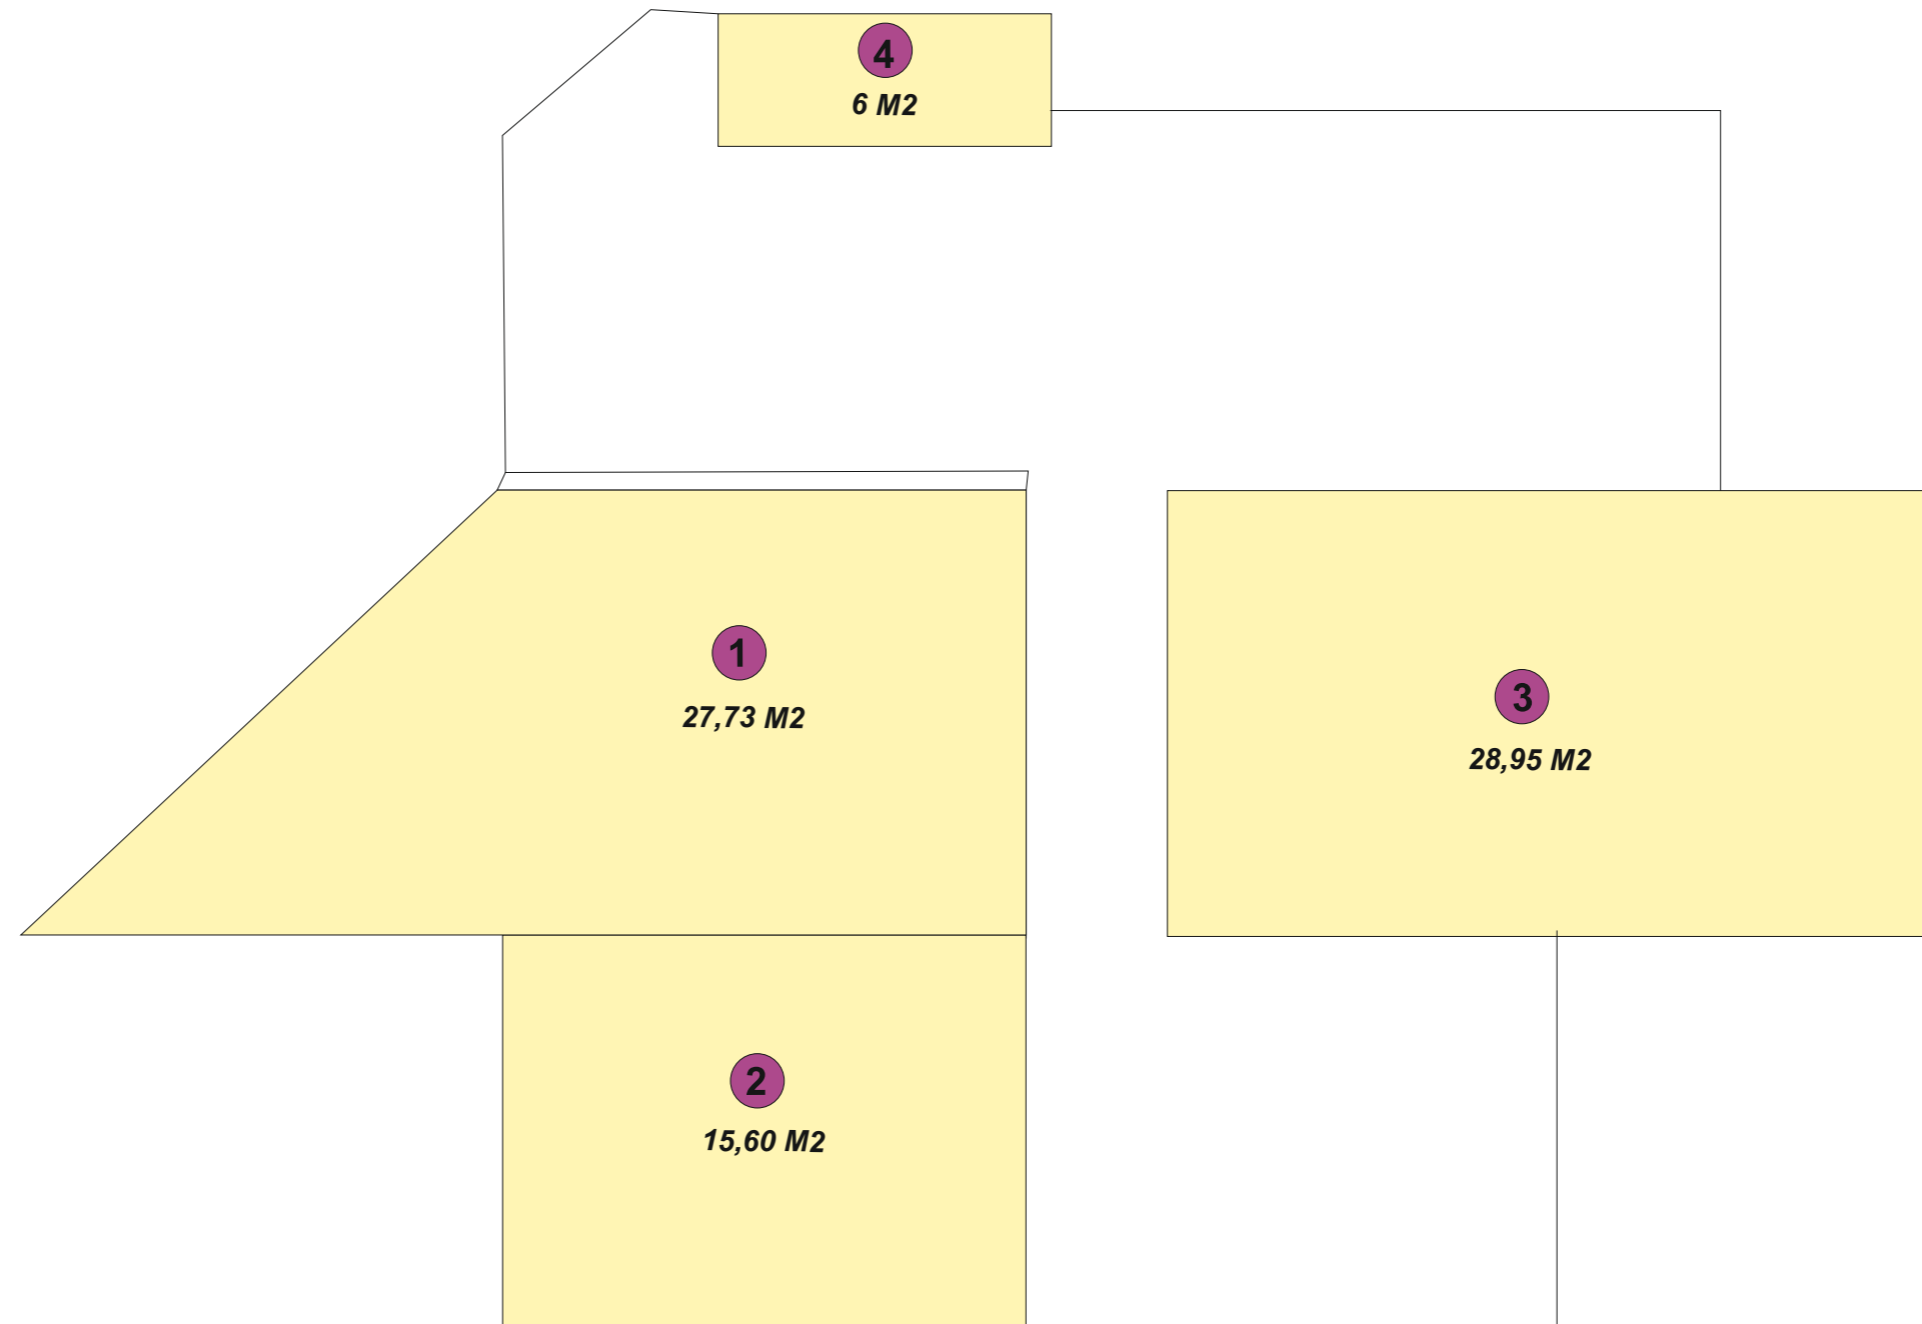

TRŽNICA SUĆIDAR

LEGENDA: POSLOVNI PROSTORI - iznajmljeni (grey box)
 POSLOVNI PROSTORI - neiznajmljeni (yellow box)

TRŽNICA BOL I TOLSTOJEVA

MAŽURANIĆEVO ŠETALIŠTE

LEGENDA:

- POSLOVNI PROSTORI - iznajmljeni
- POSLOVNI PROSTORI - neiznajmljeni
- POSLOVNI PROSTORI - neiznajmljeni (Tolstojeva)

TRŽNICA MERTOJAK

Gornja etaža

LEGENDA:

POSLOVNI PROSTORI - neiznajmljeni 

POTHODNIK

LEGENDA: POSLOVNI PROSTORI - iznajmljeni (grey)
 POSLOVNI PROSTORI - neiznajmljeni (yellow)

TRŽNICA TABLE

GLAVNA TRŽNICA - NATHODNIK

LEGENDA:

PROSTORI - KIOSCI - iznajmljeni

PROSTORI - KIOSCI - neiznajmljeni

GLAVNA TRŽNICA - NATHODNIK

LEGENDA:

- PROSTORI - KIOSCI - iznajmljeni
- PROSTORI - KIOSCI - neiznajmljeni