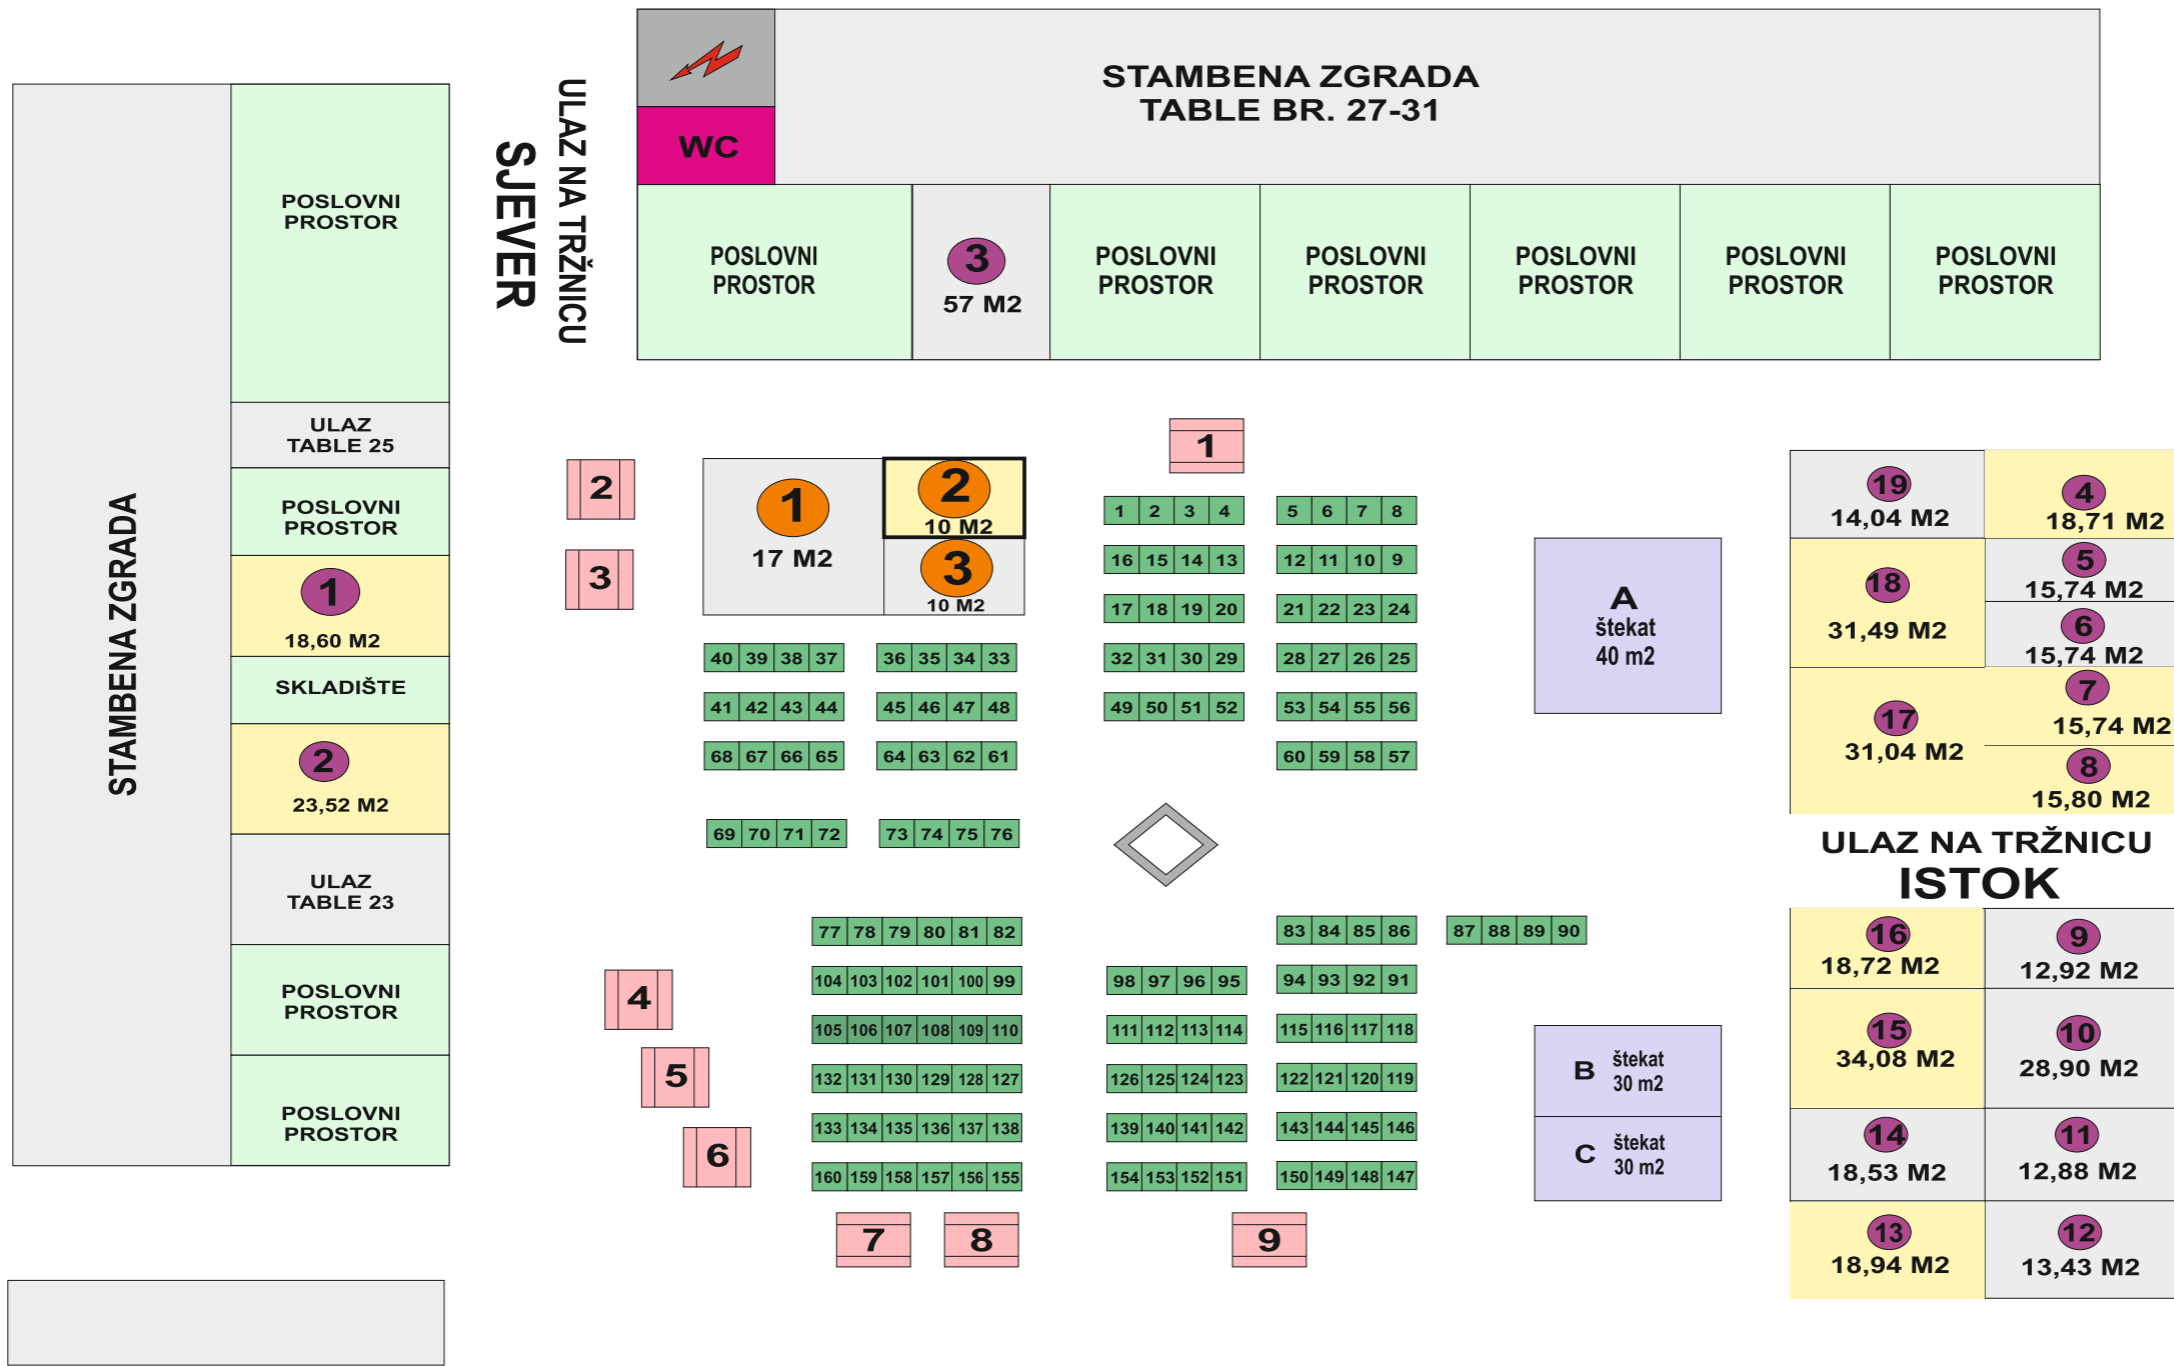

TRŽNICA SUĆIDAR

LEGENDA: POSLOVNI PROSTORI - iznajmljeni (grey box)
 POSLOVNI PROSTORI - neiznajmljeni (yellow box)

TRŽNICA BOL I TOLSTOJEVA

MAŽURANIĆEVO ŠETALIŠTE

LEGENDA:

- POSLOVNI PROSTORI - iznajmljeni
- POSLOVNI PROSTORI - neiznajmljeni
- POSLOVNI PROSTORI - neiznajmljeni (Tolstojeva)

TRŽNICA MERTOJAK

Gornja etaža

LEGENDA:

POSLOVNI PROSTORI - neiznajmljeni 

POTHODNIK

LEGENDA: POSLOVNI PROSTORI - iznajmljeni (grey)
 POSLOVNI PROSTORI - neiznajmljeni (yellow)

TRŽNICA TABLE

GLAVNA TRŽNICA - NATHODNIK

LEGENDA:

PROSTORI - KIOSCI - iznajmljeni

PROSTORI - KIOSCI - neiznajmljeni

GLAVNA TRŽNICA - NATHODNIK

LEGENDA:

- PROSTORI - KIOSCI - iznajmljeni
- PROSTORI - KIOSCI - neiznajmljeni